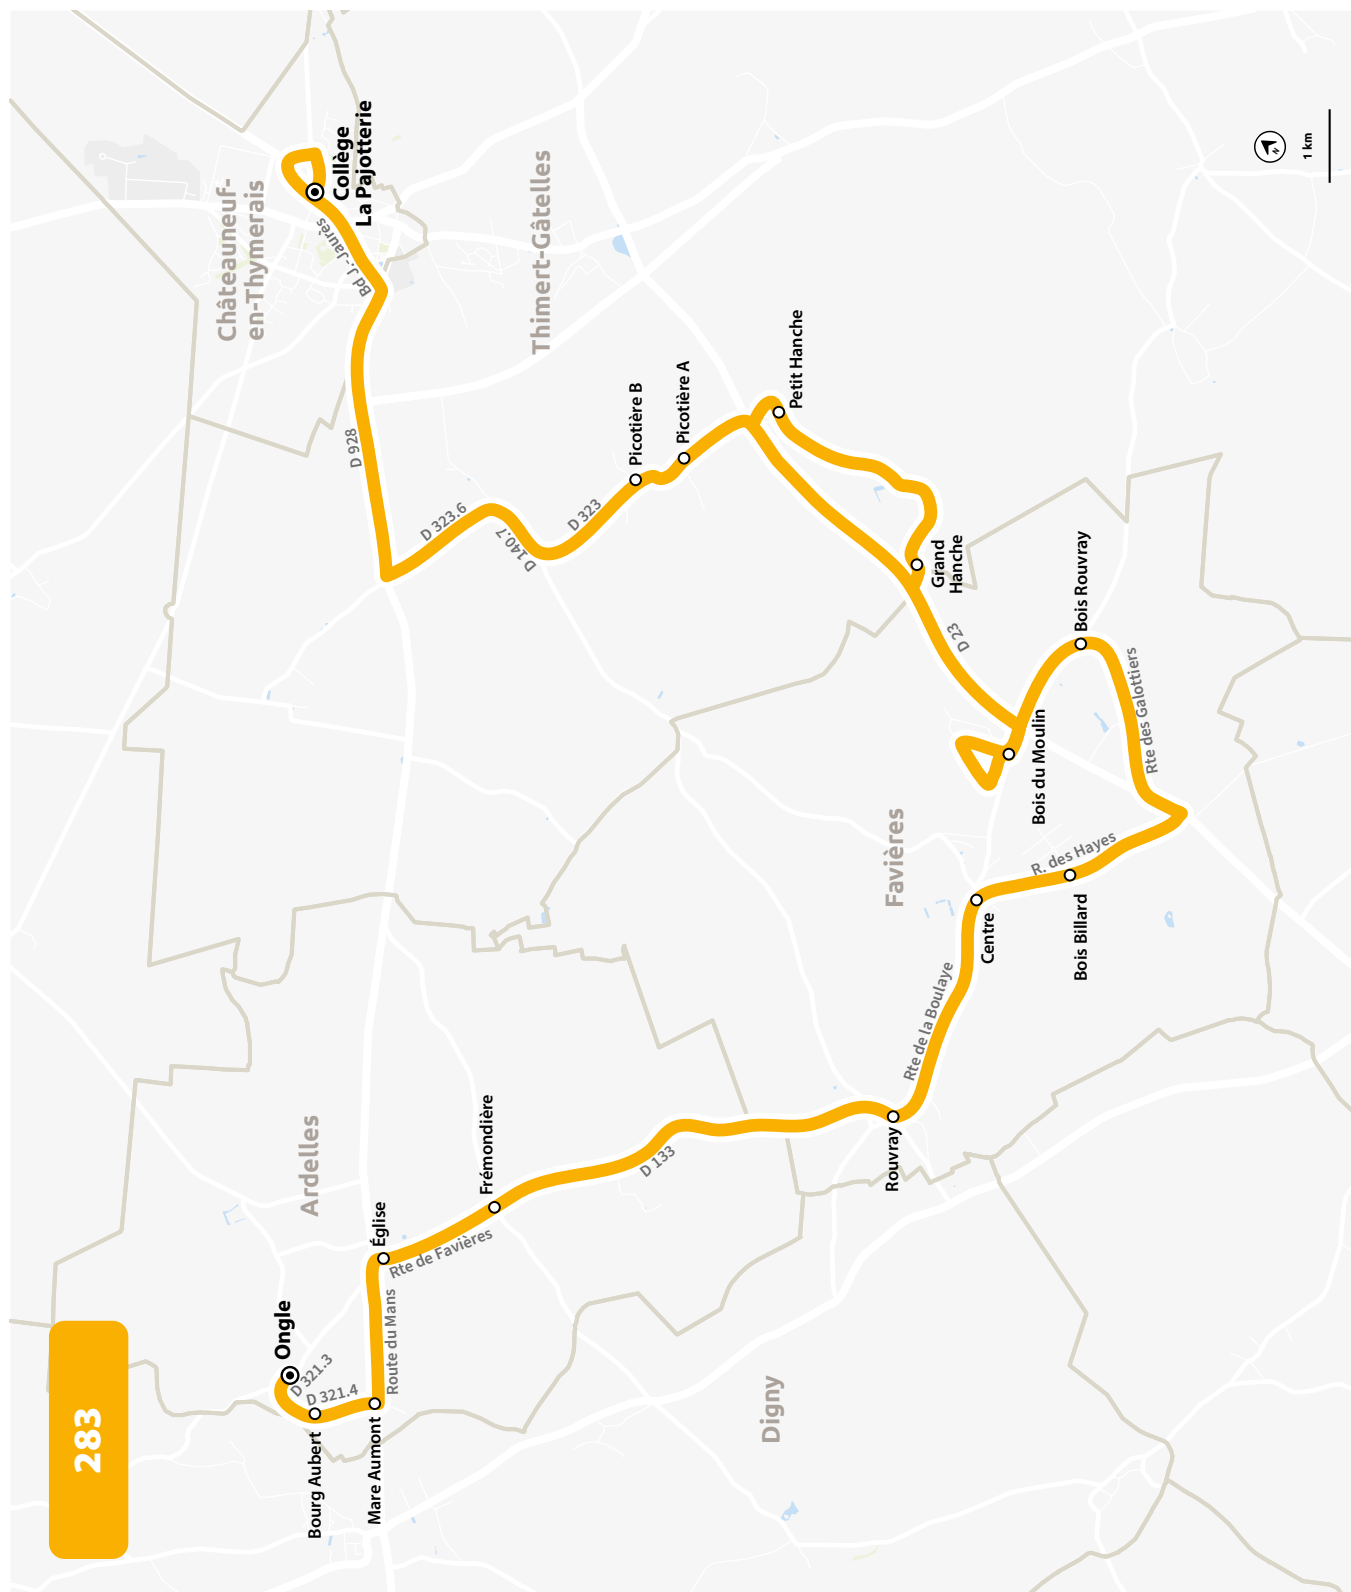

COLLÈGE LA PAJOTTERIE

PLAN À PARTIR DU 6 NOVEMBRE 2023

283