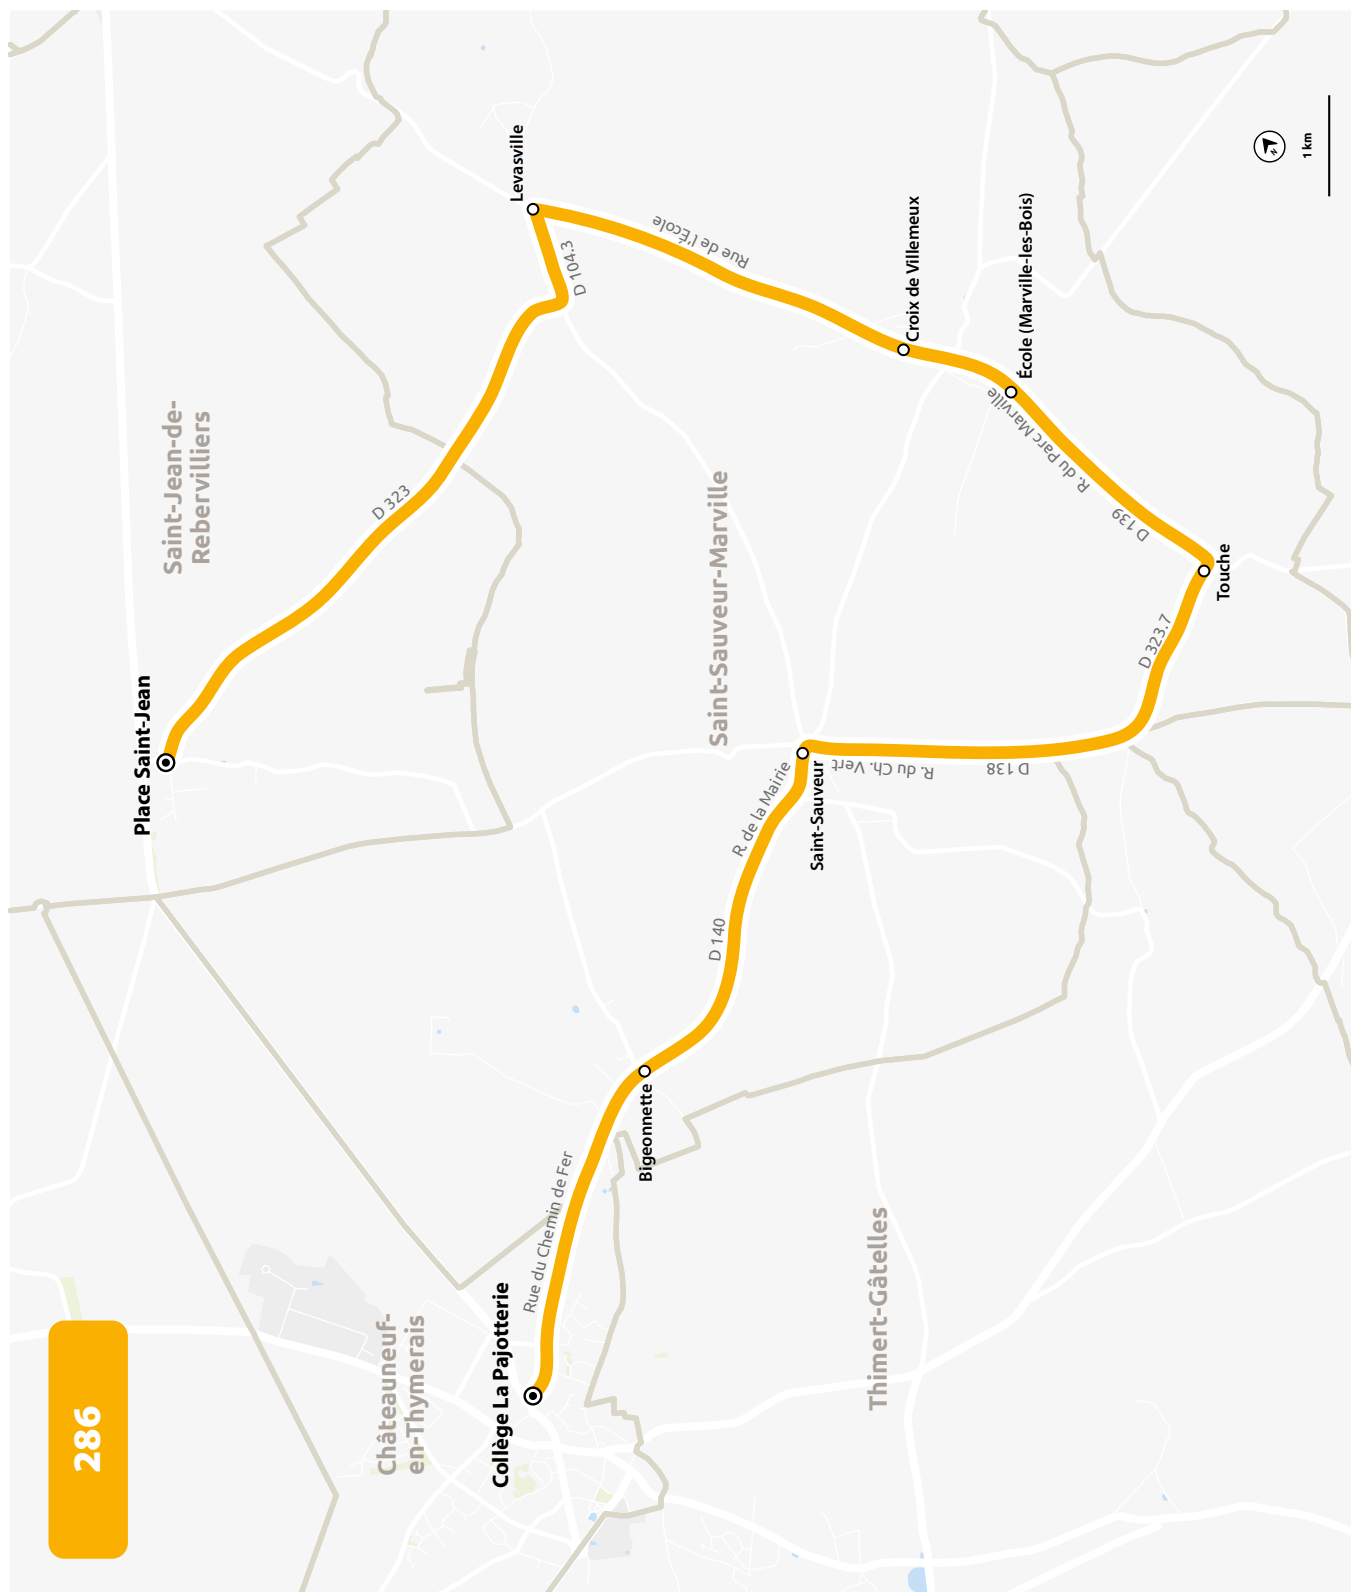

COLLÈGE LA PAJOTTERIE

PLAN À PARTIR DU 6 NOVEMBRE 2023

286

INFOS ET CONTACT

www.linead.fr

02 37 42 10 10

linead
L'Agglo vous transporte !