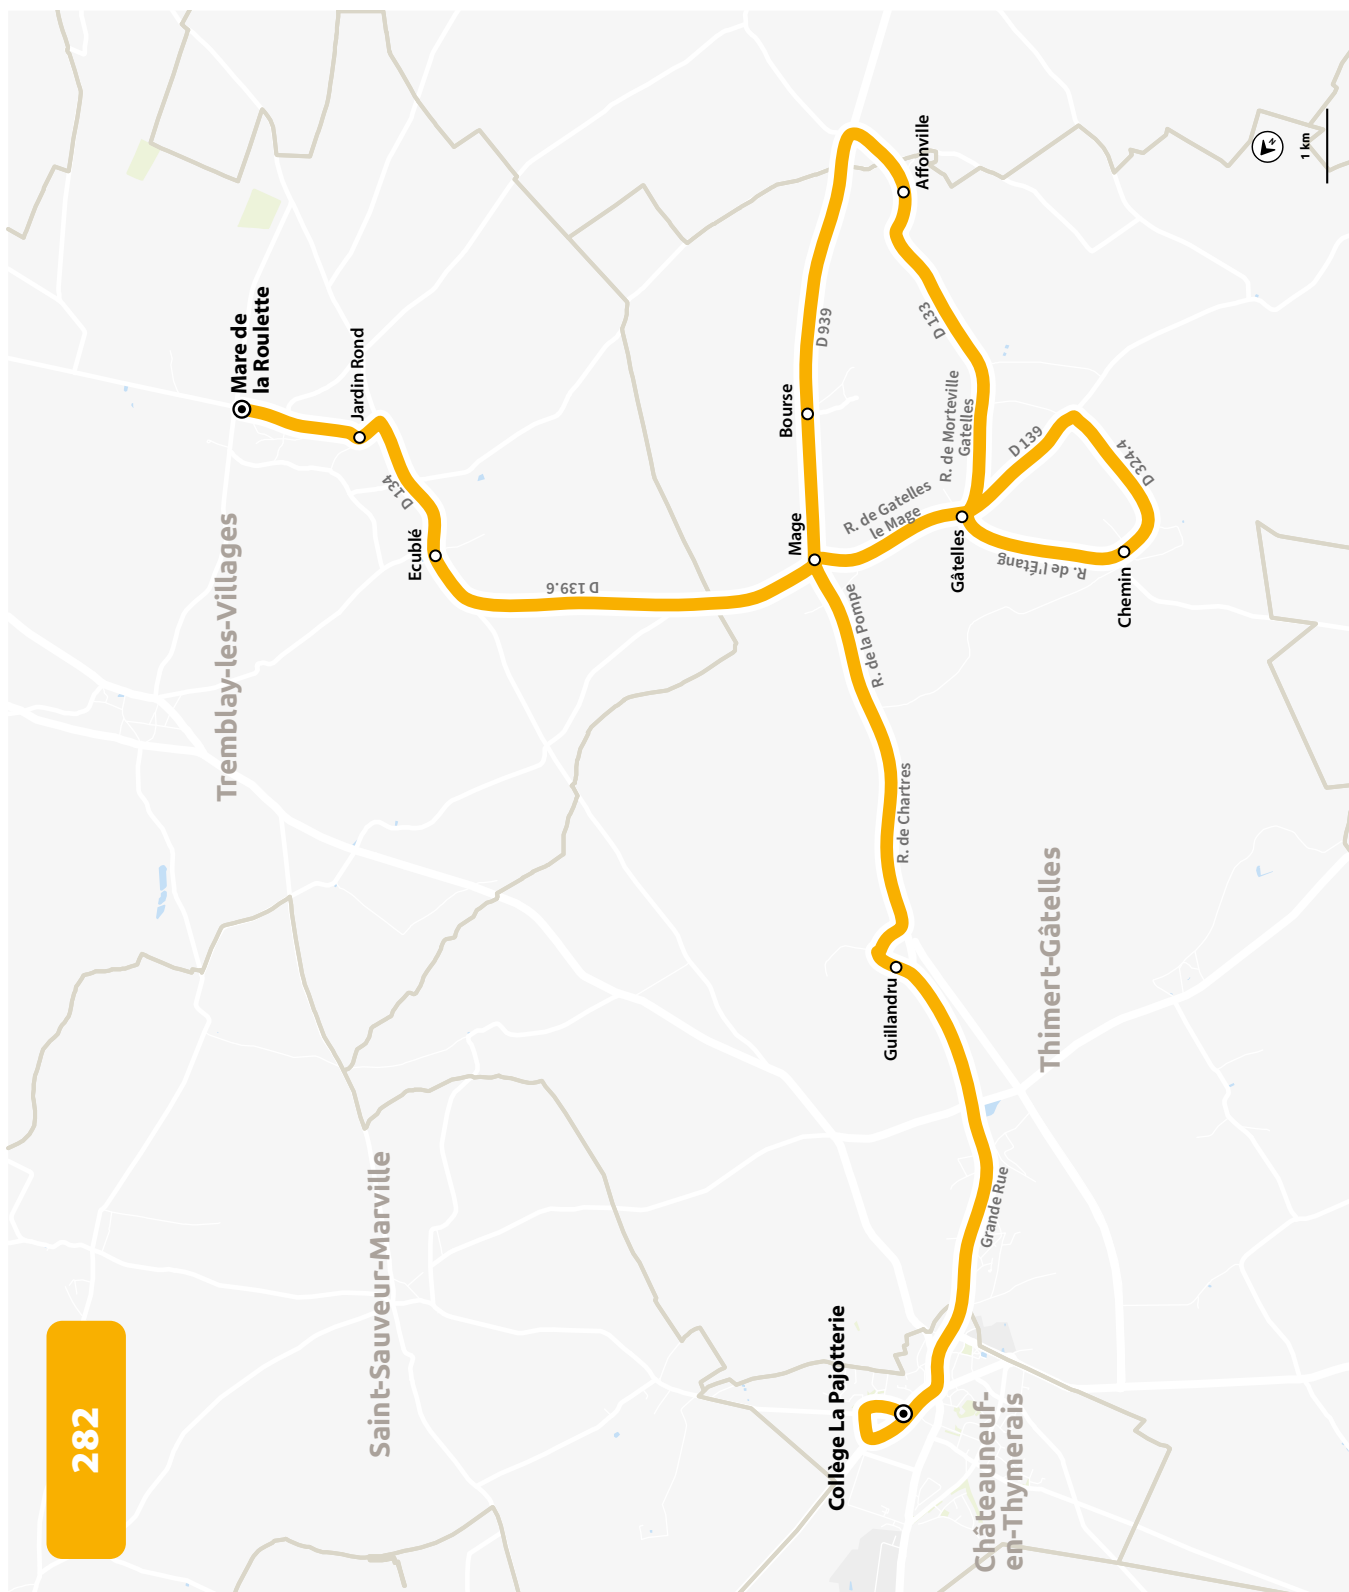

COLLÈGE LA PAJOTTERIE

PLAN À PARTIR DU 6 NOVEMBRE 2023

282