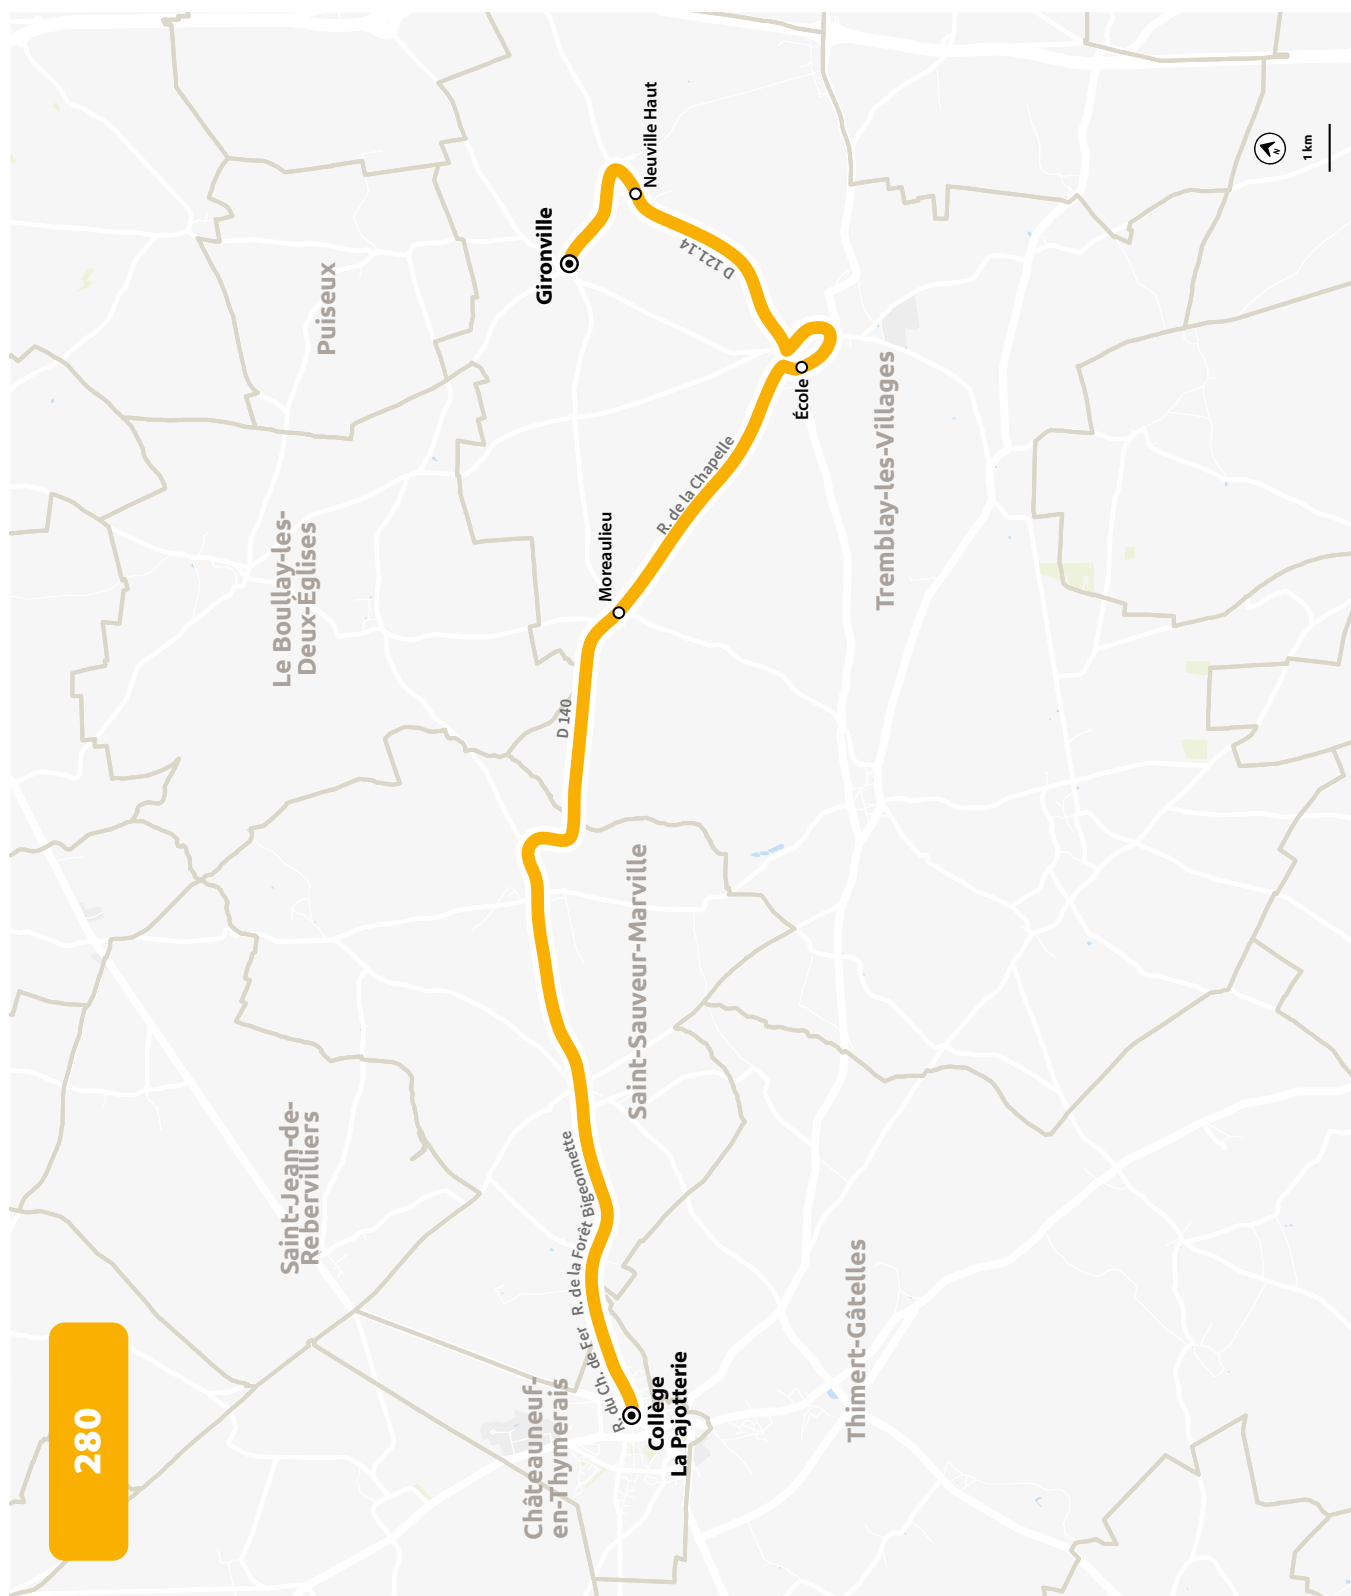

COLLÈGE LA PAJOTTERIE

HORAIRES À PARTIR DU 6 NOVEMBRE 2023

LIGNE N°		280
JOUR DE CIRCULATION (L : LUNDI - M : MARDI - Me : MERCREDI, ETC.)		LMJV
PÉRIODE DE FONCTIONNEMENT (PS : SCOLAIRE - VS : VACANCES - T : ANNÉE)		PS
TREMBLAY-LES-VILLAGES	Gironville	745
TREMBLAY-LES-VILLAGES	Neuville Haut	748
TREMBLAY-LES-VILLAGES	École	754
TREMBLAY-LES-VILLAGES	Moreaulieu	801
CHÂTEAUNEUF-EN-THYMERAIS	Collège La Pajotterie	815

LIGNE N°		280	280
JOUR DE CIRCULATION (L : LUNDI - M : MARDI - Me : MERCREDI, ETC.)		Me	LMJV
PÉRIODE DE FONCTIONNEMENT (PS : SCOLAIRE - VS : VACANCES - T : ANNÉE)		PS	PS
CHÂTEAUNEUF-EN-THYMERAIS	Collège La Pajotterie	1240	1732
TREMBLAY-LES-VILLAGES	Moreaulieu	1249	1743
TREMBLAY-LES-VILLAGES	École	1253	1750
TREMBLAY-LES-VILLAGES	Neuville Haut	1259	1755
TREMBLAY-LES-VILLAGES	Gironville	1302	1758

COLLÈGE LA PAJOTTERIE

PLAN À PARTIR DU 6 NOVEMBRE 2023

280

  **INFOS ET CONTACT**
www.linead.fr
02 37 42 10 10

linead
L'Agglo vous transporte !

COLLÈGE LA PAJOTTERIE

HORAIRES À PARTIR DU 6 NOVEMBRE 2023

LIGNE N°		281
JOUR DE CIRCULATION (L : LUNDI - M : MARDI - Me : MERCREDI, ETC.)		LMMeJV
PÉRIODE DE FONCTIONNEMENT (PS : SCOLAIRE - VS : VACANCES - T : ANNÉE)		PS
TREMBLAY-LES-VILLAGES	ZI du Saule	746
TREMBLAY-LES-VILLAGES	Saint-Chéron-des-Champs	754
SERAZEREUX	Péage	756
SERAZEREUX	Fadainville	758
TREMBLAY-LES-VILLAGES	Landouville	759
TREMBLAY-LES-VILLAGES	Achères	803
TREMBLAY-LES-VILLAGES	Chêne Chenu	807
TREMBLAY-LES-VILLAGES	Villette-les-Bois	811
THIMERT-GÂTELLES	Thimert-Gâtelles	817
THIMERT-GÂTELLES	Saint-Laurent	819
CHÂTEAUNEUF-EN-THYMERAIS	Collège La Pajotterie	823