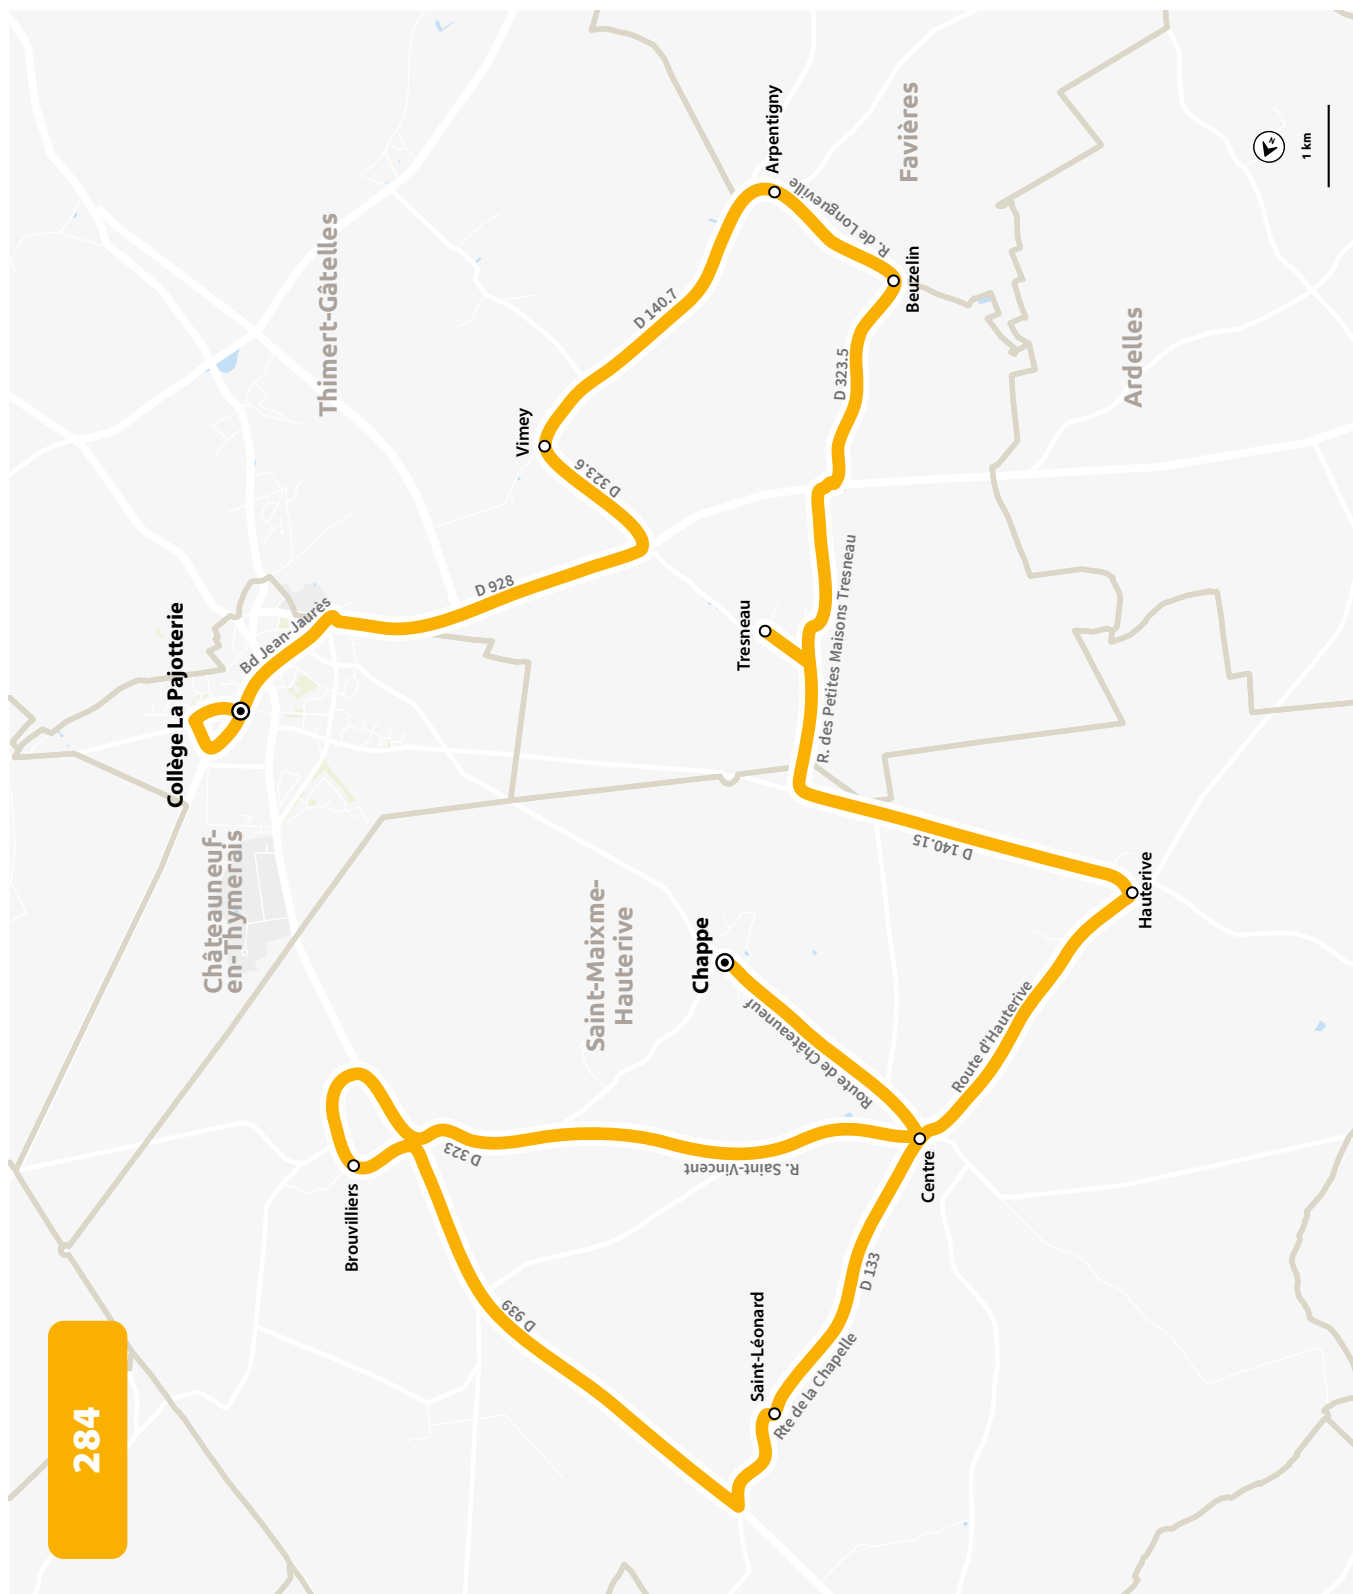

COLLÈGE LA PAJOTTERIE

PLAN À PARTIR DU 6 NOVEMBRE 2023

284

INFOS ET CONTACT
www.linead.fr
02 37 42 10 10