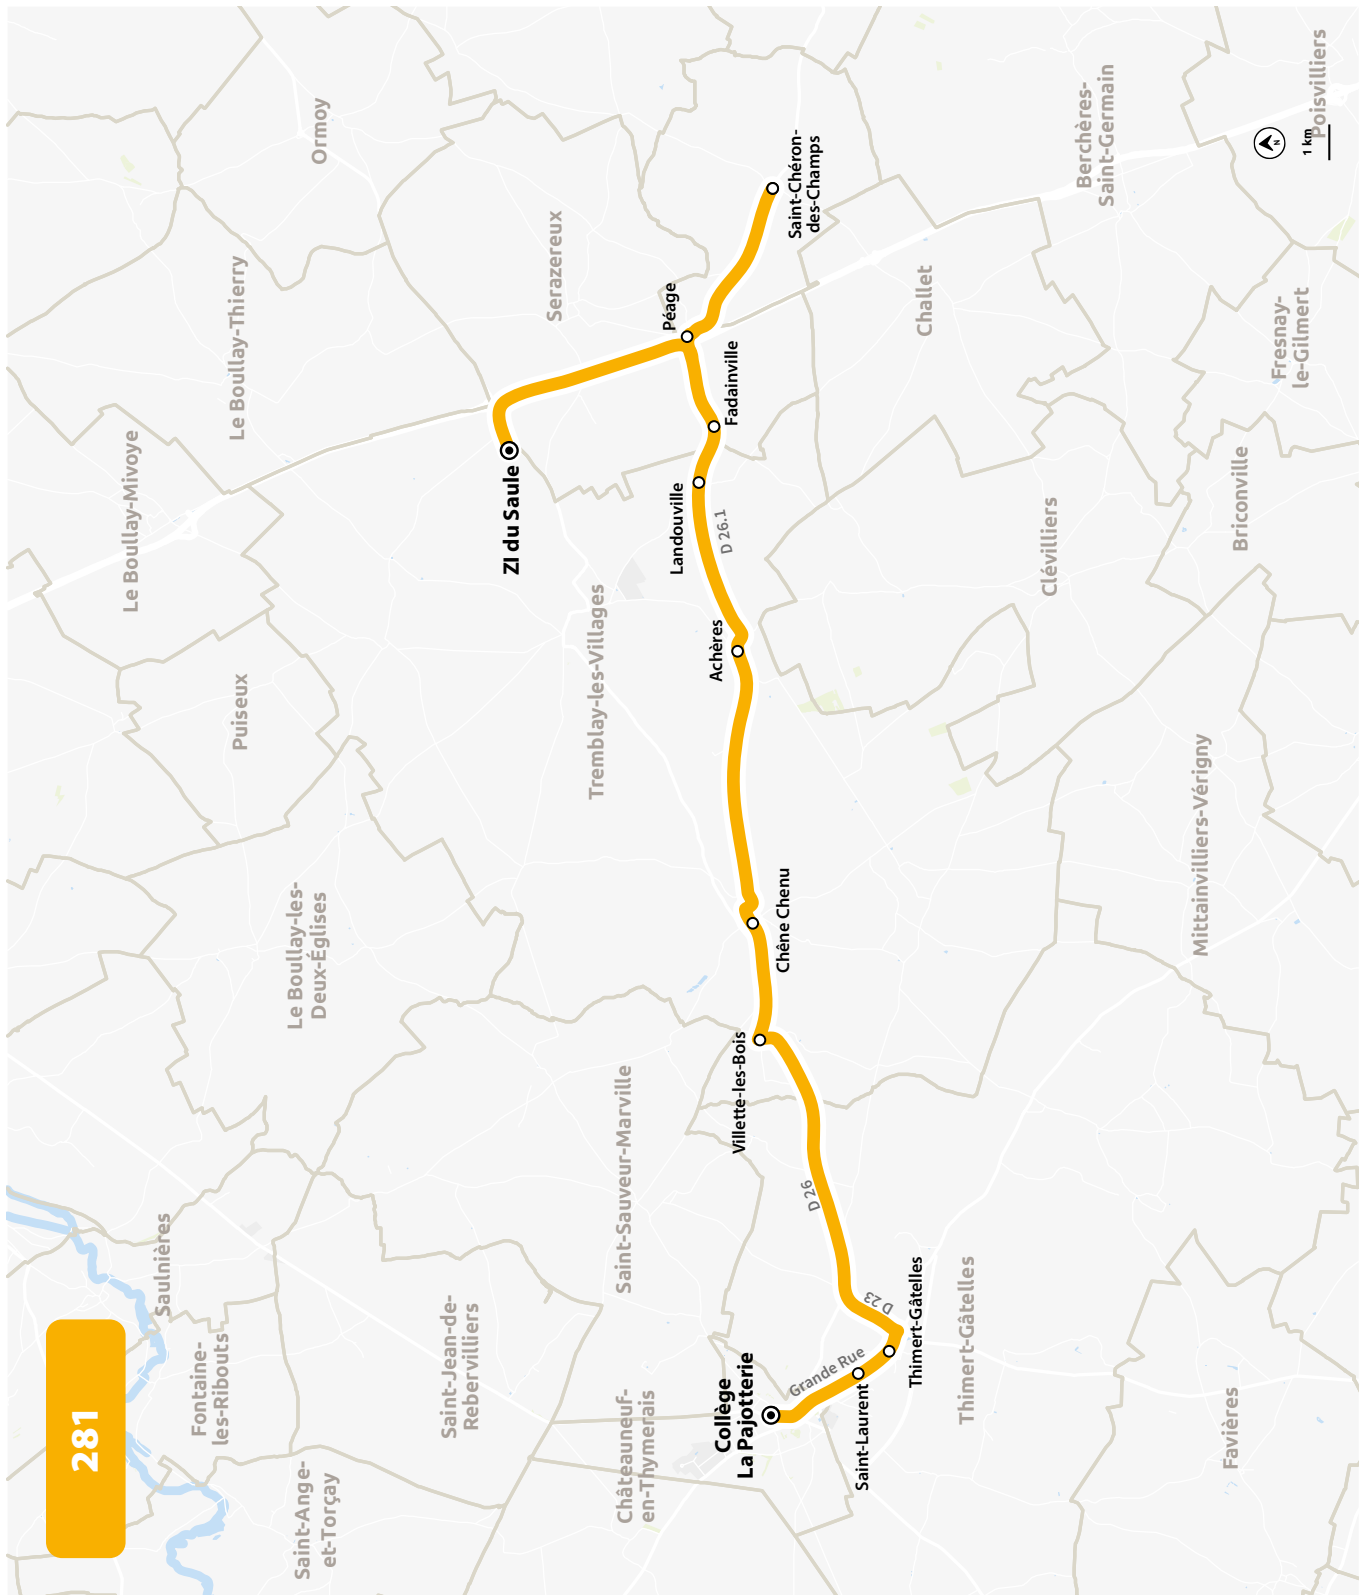

COLLÈGE LA PAJOTTERIE

PLAN À PARTIR DU 6 NOVEMBRE 2023

281

INFOS ET CONTACT

www.linead.fr

02 37 42 10 10

linead
L'Agglo vous transporte !