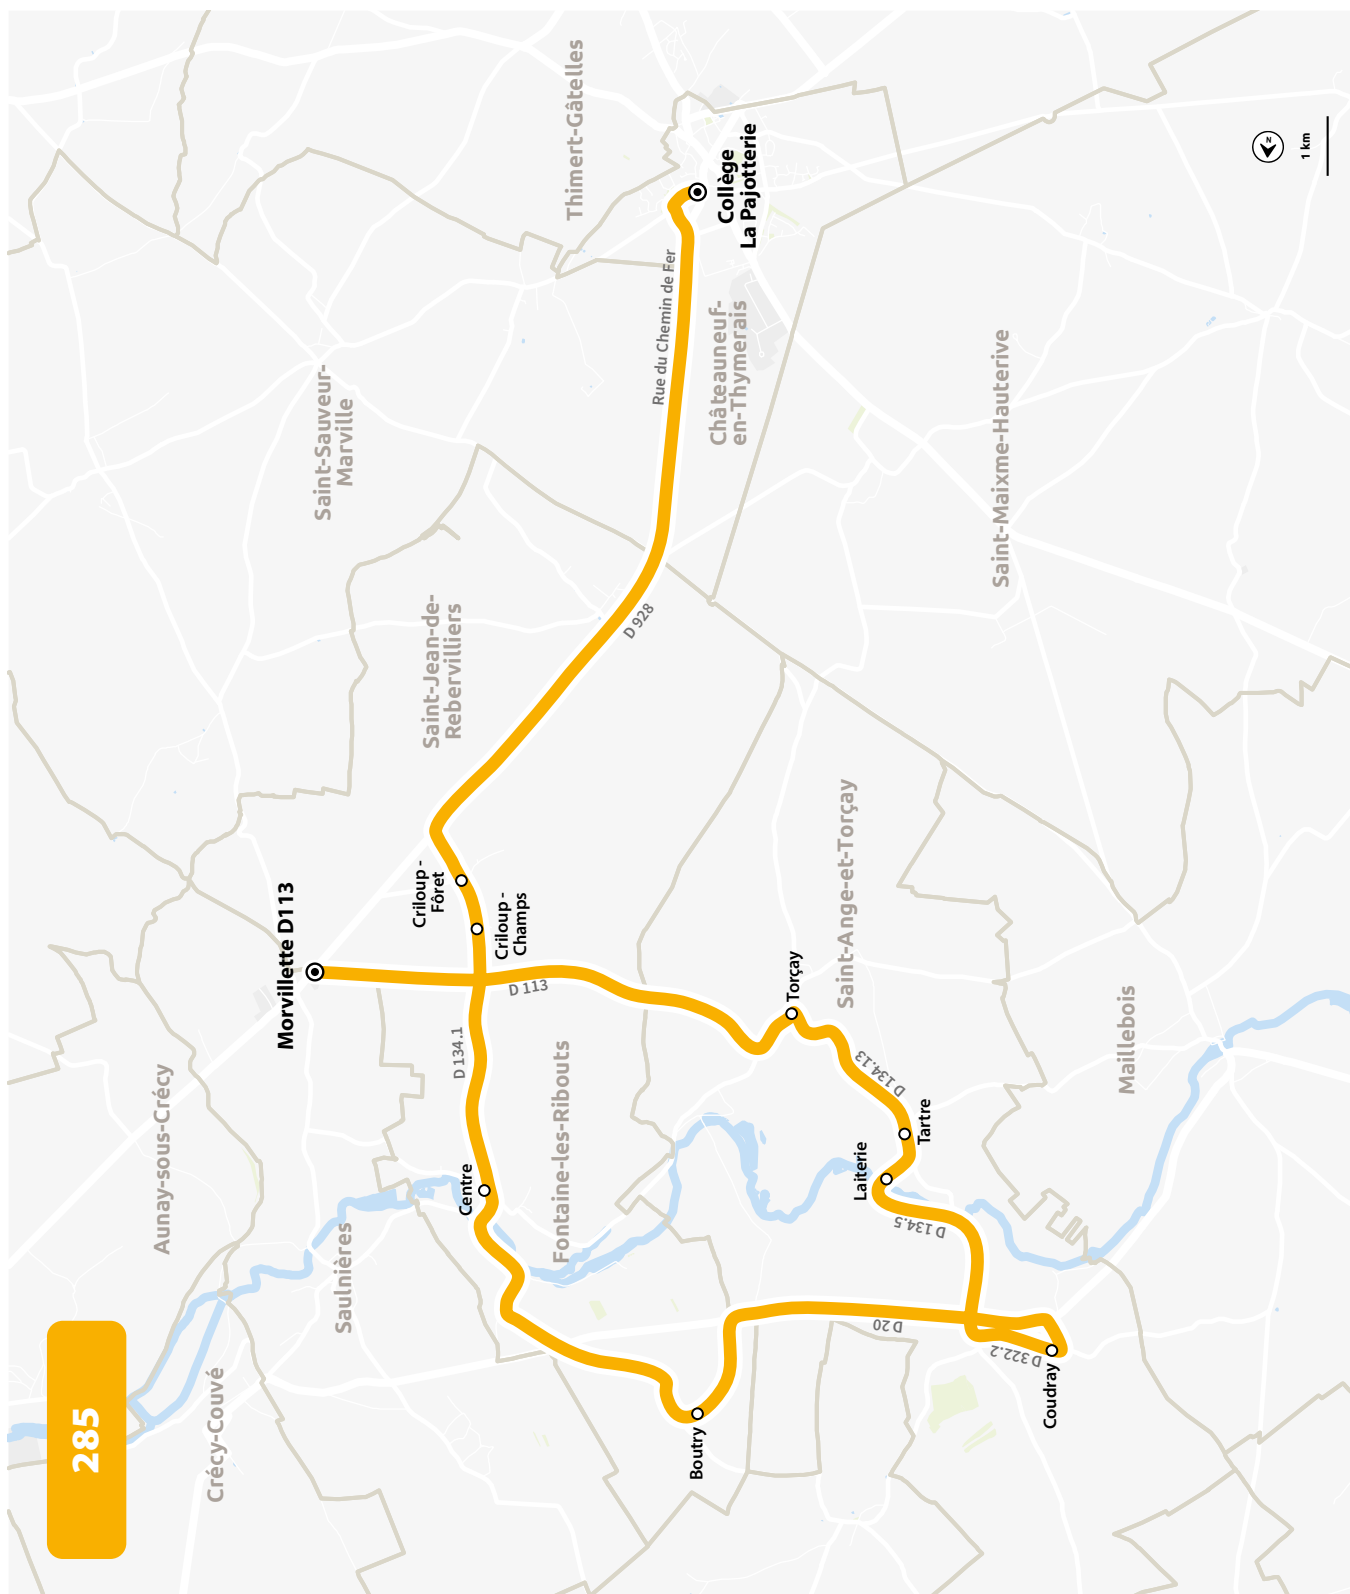

COLLÈGE LA PAJOTTERIE

PLAN À PARTIR DU 6 NOVEMBRE 2023

285

INFOS ET CONTACT
www.linead.fr
02 37 42 10 10

linead
L'Agglo vous transporte !