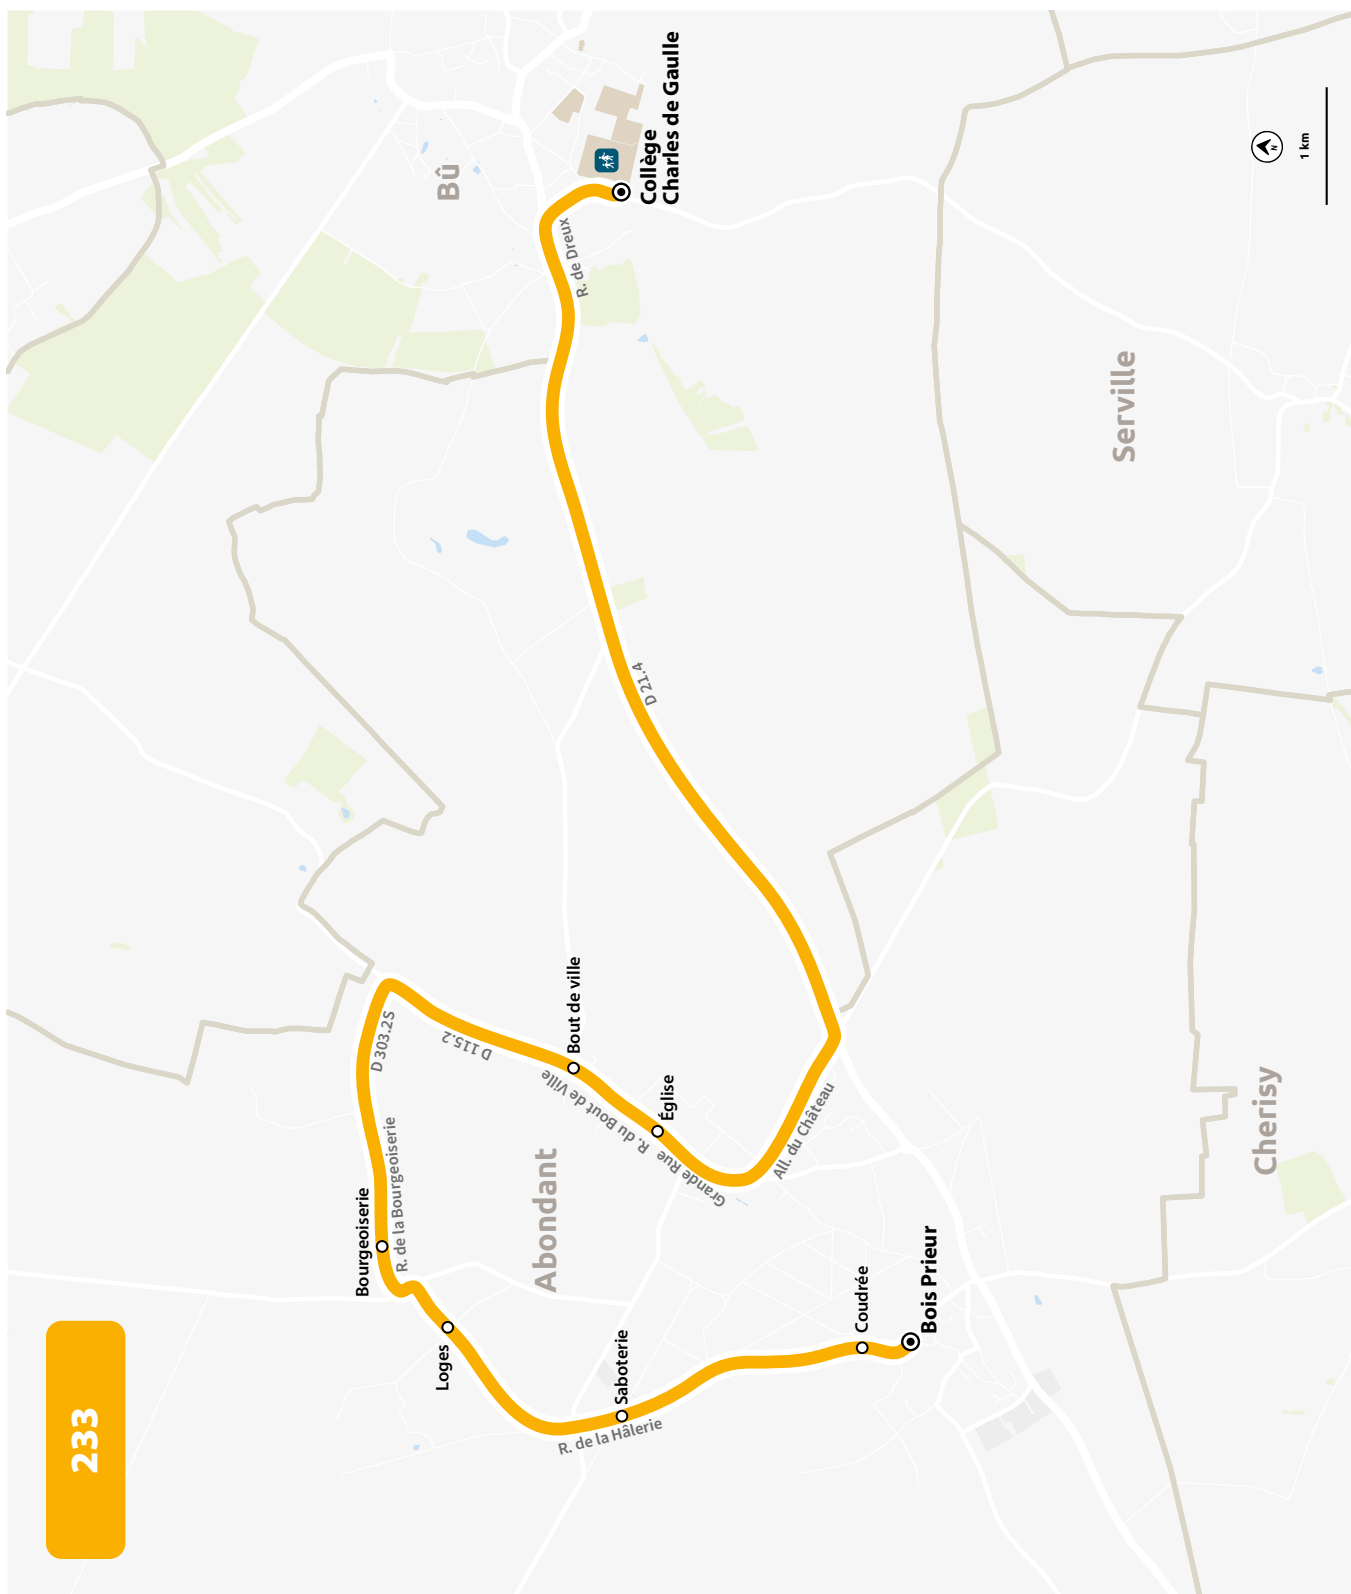

COLLÈGE CHARLES DE GAULLE

PLAN À PARTIR DU 12 OCTOBRE 2023

233

INFOS ET CONTACT

www.linead.fr

02 37 42 10 10