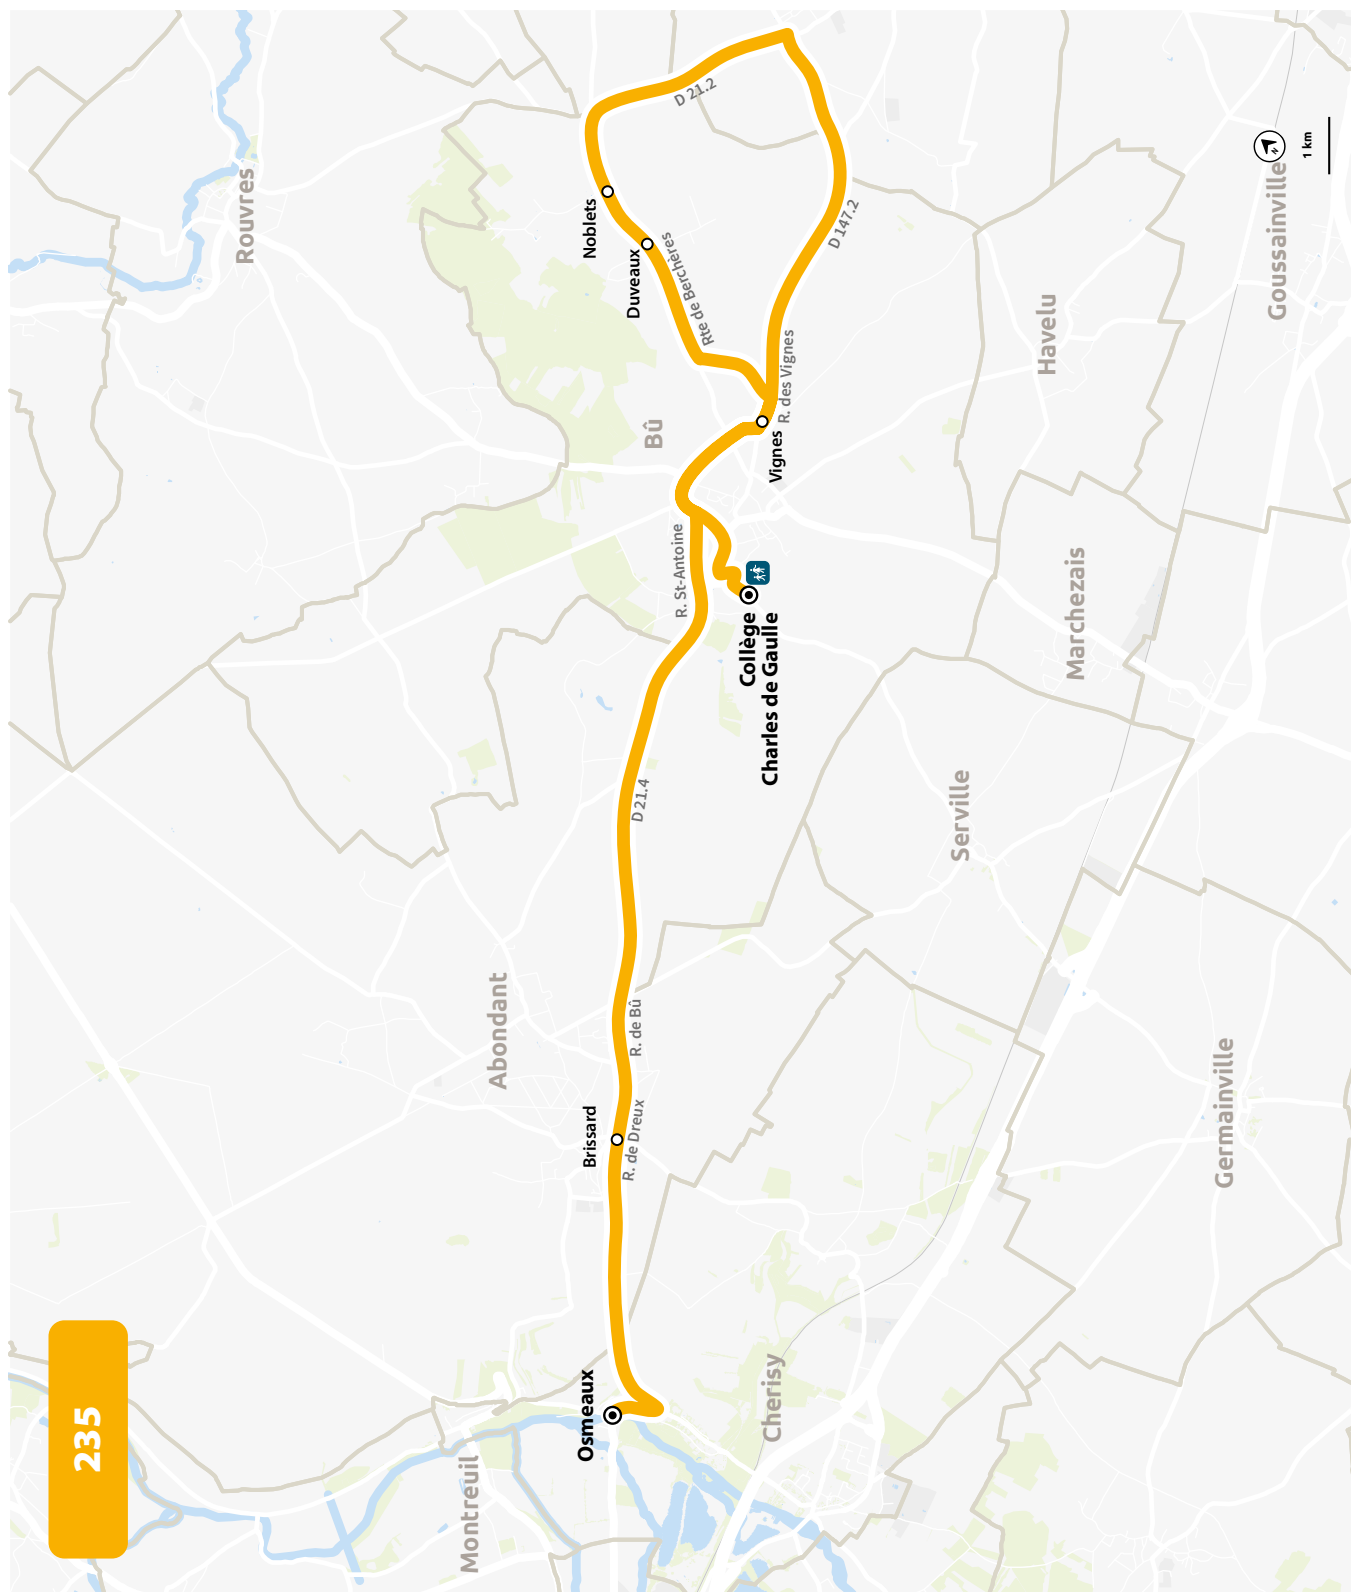

COLLÈGE CHARLES DE GAULLE

PLAN À PARTIR DU 12 OCTOBRE 2023

235