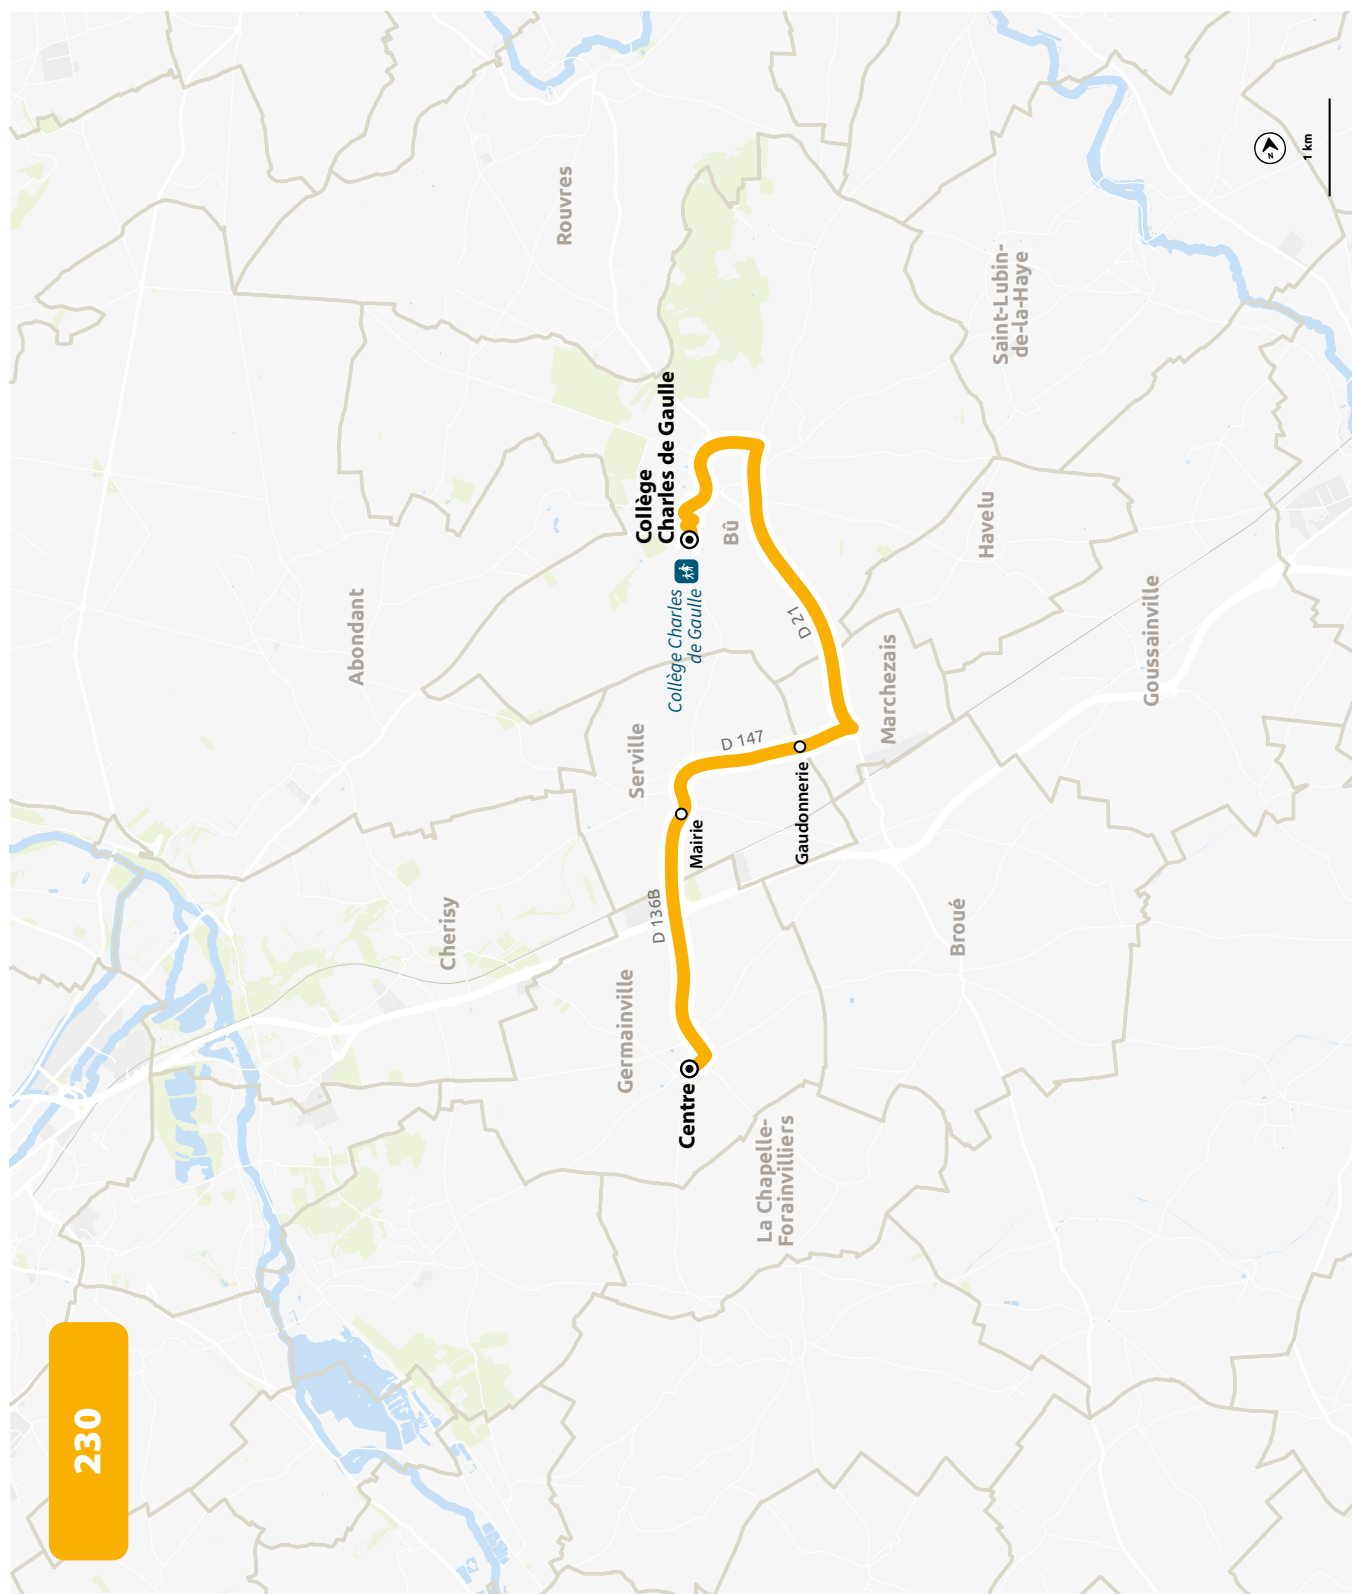

COLLÈGE CHARLES DE GAULLE

HORAIRES À PARTIR DU 12 OCTOBRE 2023

LIGNE N°		230
JOUR DE CIRCULATION (L : LUNDI - M : MARDI - Me : MERCREDI, ETC.)		LMMeJV
PÉRIODE DE FONCTIONNEMENT (PS : SCOLAIRE - VS : VACANCES - T : ANNÉE)		PS
GERMAINVILLE	Centre	7 57
SERVILLE	Mairie	8 05
MARCHEZAIS	Gaudonnerie	8 08
BÛ	Collège Charles de Gaulle	8 20

LIGNE N°		230	230
JOUR DE CIRCULATION (L : LUNDI - M : MARDI - Me : MERCREDI, ETC.)		Me	LMJV
PÉRIODE DE FONCTIONNEMENT (PS : SCOLAIRE - VS : VACANCES - T : ANNÉE)		PS	PS
BÛ	Collège Charles de Gaulle	12 40	
MARCHEZAIS	Gaudonnerie	12 49	(1)
SERVILLE	Mairie	13 01	(1)
GERMAINVILLE	Centre	13 09	(2)

[1] Desservi par la ligne 233

[2] Desservi par la ligne 231

COLLÈGE CHARLES DE GAULLE

PLAN À PARTIR DU 12 OCTOBRE 2023

230

COLLÈGE CHARLES DE GAULLE

HORAIRES À PARTIR DU 12 OCTOBRE 2023

LIGNE N°		231-1	231-2
JOUR DE CIRCULATION (L : LUNDI - M : MARDI - Me : MERCREDI, ETC.)		LMMeJV	LMMeJV
PÉRIODE DE FONCTIONNEMENT (PS : SCOLAIRE - VS : VACANCES - T : ANNÉE)		PS	PS
LA CHAPELLE-FORAINVILLIERS	Mérangle	755	
LA CHAPELLE-FORAINVILLIERS	Mairie	759	
BROUÉ	Marolles	807	
MARCHEZAIS	Sommière	811	
BROUÉ	Centre	I	8 03
BROUÉ	Becheret	I	8 06
BROUÉ	Badonville	I	8 08
BÛ	Collège Charles de Gaulle	821	821