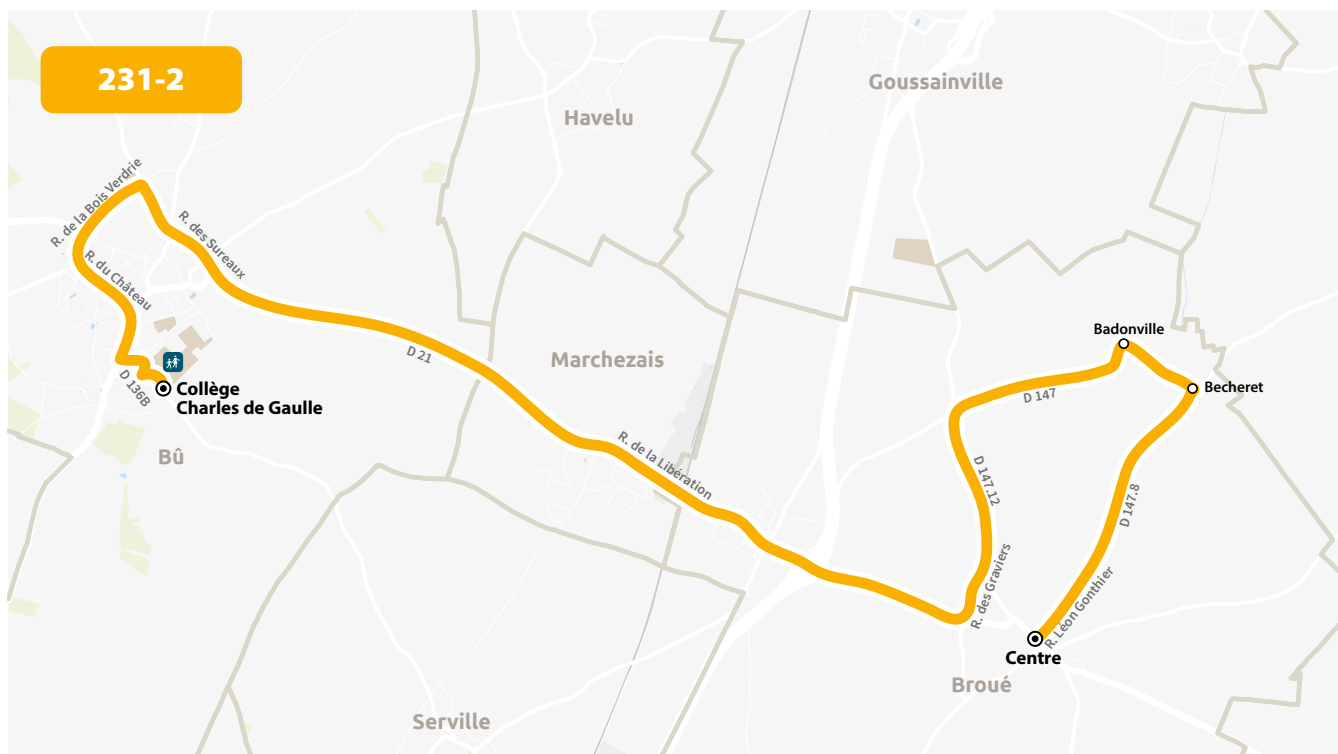

COLLÈGE CHARLES DE GAULLE

PLAN À PARTIR DU 12 OCTOBRE 2023