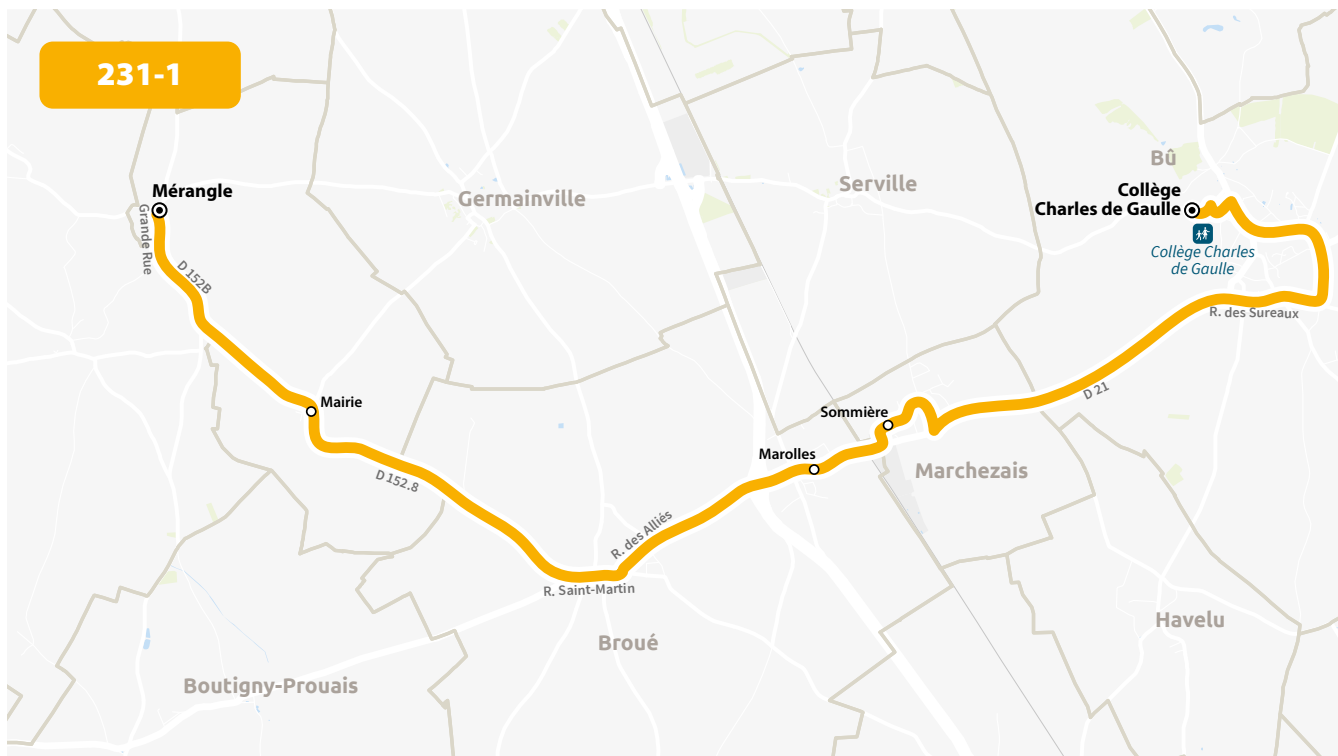

COLLÈGE CHARLES DE GAULLE

PLAN À PARTIR DU 12 OCTOBRE 2023