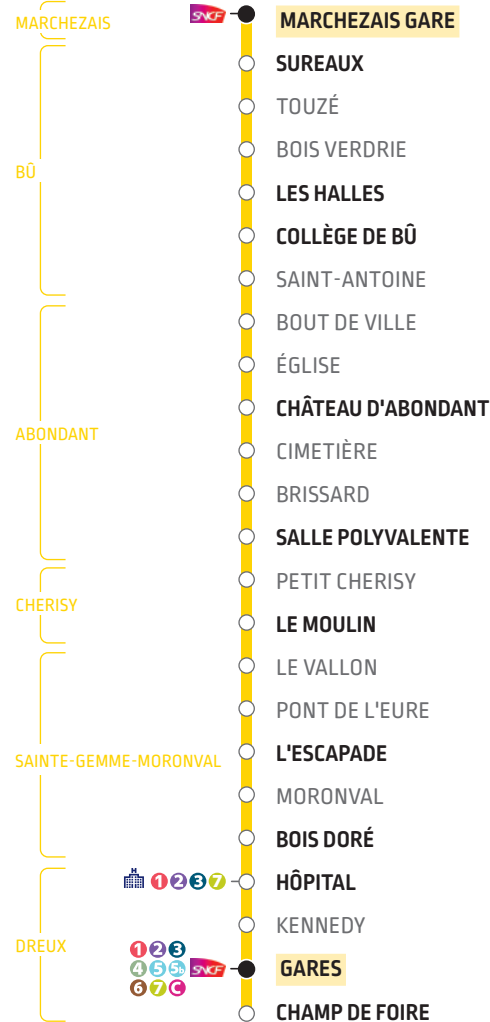

LIGNE 8 > GARES

DU LUNDI AU VENDREDI

	650	715	810	910	1230	1325	1610	1710	1810
MARCHEZAIS GARE									
SUREAUX	658	723	818	918	1237	1333	1617	1717	1818
COLLÈGE DE BÛ	◇	◇	◇	◇	1238	◇	1618	1718	◇
LES HALLES	659	724	819	919	1239	1334	1619	1719	1819
CHÂTEAU D'ABONDANT	706	731	826	926	1246	1341	1626	1726	1826
SALLE POLYVALENTE	709	734	829	929	1249	1344	1629	1729	1829
LE MOULIN	715	740	835	935	1255	1350	1635	1735	1835
L'ESCAPADE	717	742	837	937	1257	1352	1637	1737	1837
BOIS DORÉ	724	749	844	944	1304	1359	1644	1744	1844
HÔPITAL	725	750	845	945	1305	1400	1645	1745	1845
GARES	728	753	848	948	1308	1403	1648	1748	1848
CHAMP DE FOIRE	733								

Circule uniquement en période scolaire
 Circule uniquement le mercredi
 Arrêt desservi uniquement en période scolaire

LE SAMEDI

MARCHEZAIS GARE	810
SUREAUX	818
LES HALLES	819
CHÂTEAU D'ABONDANT	826
SALLE POLYVALENTE	829
LE MOULIN	835
L'ESCAPADE	837
BOIS DORÉ	843
HÔPITAL	843
GARES	845

HORAIRES À PARTIR
DU 7 SEPTEMBRE 2023

LIGNE 8

DU LUNDI AU SAMEDI

- MARCHEZAIS GARE
Marchezais
- LES HALLES
Bû
- CHÂTEAU
Abondant
- LE MOULIN
Cherisy
- L'ESCAPADE
Sainte-Gemme-Moronval
- GARES
Dreux

INFOS ET CONTACT
www.linead.fr
 02 37 42 10 10

Circule uniquement en période scolaire
 Arrêt desservi uniquement le lundi, mardi, jeudi et vendredi en période scolaire
 Arrêt desservi uniquement le mercredi en période scolaire

LE SAMEDI

GARES	16 15
HÔPITAL	16 17
BOIS DORÉ	16 19
L'ESCAPADE	16 24
LE MOULIN	16 26
SALLE POLYVALENTE	16 32
CHÂTEAU D'ABONDANT	16 34
LES HALLES	16 42
SUREAUX	16 45
MARCHEZAIS GARE	16 51