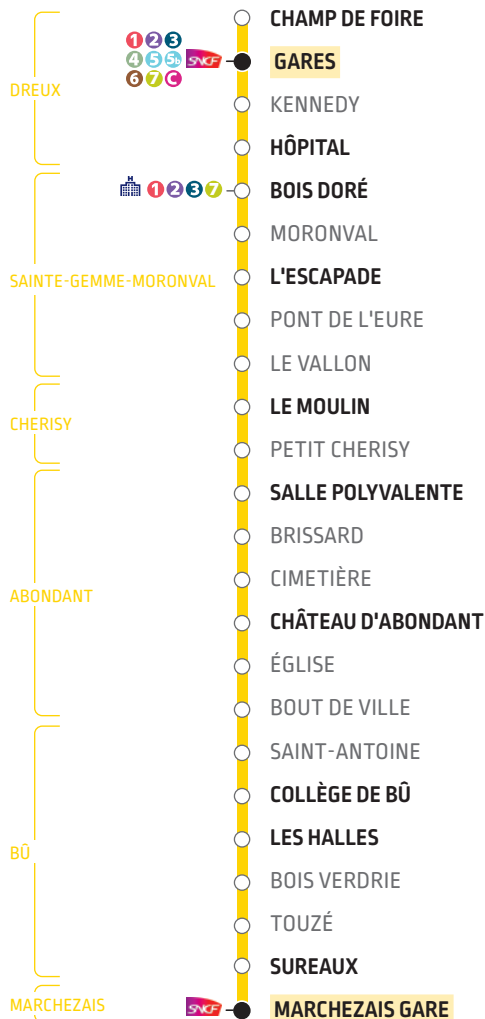

Circule uniquement en période scolaire
 Circule uniquement le mercredi
 Arrêt desservi uniquement en période scolaire

LE SAMEDI

MARCHEZAIS GARE	810
SUREAUX	818
LES HALLES	819
CHÂTEAU D'ABONDANT	826
SALLE POLYVALENTE	829
LE MOULIN	835
L'ESCAPADE	837
BOIS DORÉ	843
HÔPITAL	843
GARES	845

HORAIRES À PARTIR
DU 7 SEPTEMBRE 2023

LIGNE 8

DU LUNDI AU SAMEDI

- MARCHEZAIS GARE
Marchezais
- LES HALLES
Bû
- CHÂTEAU
Abondant
- LE MOULIN
Cherisy
- L'ESCAPADE
Sainte-Gemme-Moronval
- GARES
Dreux

INFOS ET CONTACT
www.linead.fr
 02 37 42 10 10

linéad
L'Agglo vous transporte !

LIGNE 8 > MARCHEZAIS GARE

DU LUNDI AU VENDREDI

CHAMP DE FOIRE				12 35				17 15 18 15
GARES				12 40	14 10	16 15	17 20	18 20
HÔPITAL				12 42	14 12	16 17	17 22	18 22
BOIS DORÉ				12 43	14 13	16 18	17 23	18 23
L'ESCAPADE				12 51	14 21	16 26	17 31	18 31
LE MOULIN				12 53	14 23	16 28	17 33	18 33
SALLE POLYVALENTE	6 25	6 50	8 10	12 59	14 29	16 34	17 39	18 39
CHÂTEAU D'ABONDANT	6 27	6 52	8 12	13 01	14 31	16 36	17 41	18 41
COLLÈGE DE BÛ	◇	◇	8 20	◇	◇	◇	◇	◇
LES HALLES	6 34	6 59	8 21	13 08	14 38	16 43	17 48	18 48
SUREAUX	6 35	7 00	8 23	13 09	14 39	16 44	17 49	18 49
MARCHEZAIS GARE	6 44	7 09	8 30	13 18	14 48	16 53	17 58	18 58

Circule uniquement en période scolaire
 Arrêt desservi uniquement le lundi, mardi, jeudi et vendredi en période scolaire
 Arrêt desservi uniquement le mercredi en période scolaire

LE SAMEDI

GARES	16 15
HÔPITAL	16 17
BOIS DORÉ	16 19
L'ESCAPADE	16 24
LE MOULIN	16 26
SALLE POLYVALENTE	16 32
CHÂTEAU D'ABONDANT	16 34
LES HALLES	16 42
SUREAUX	16 45
MARCHEZAIS GARE	16 51