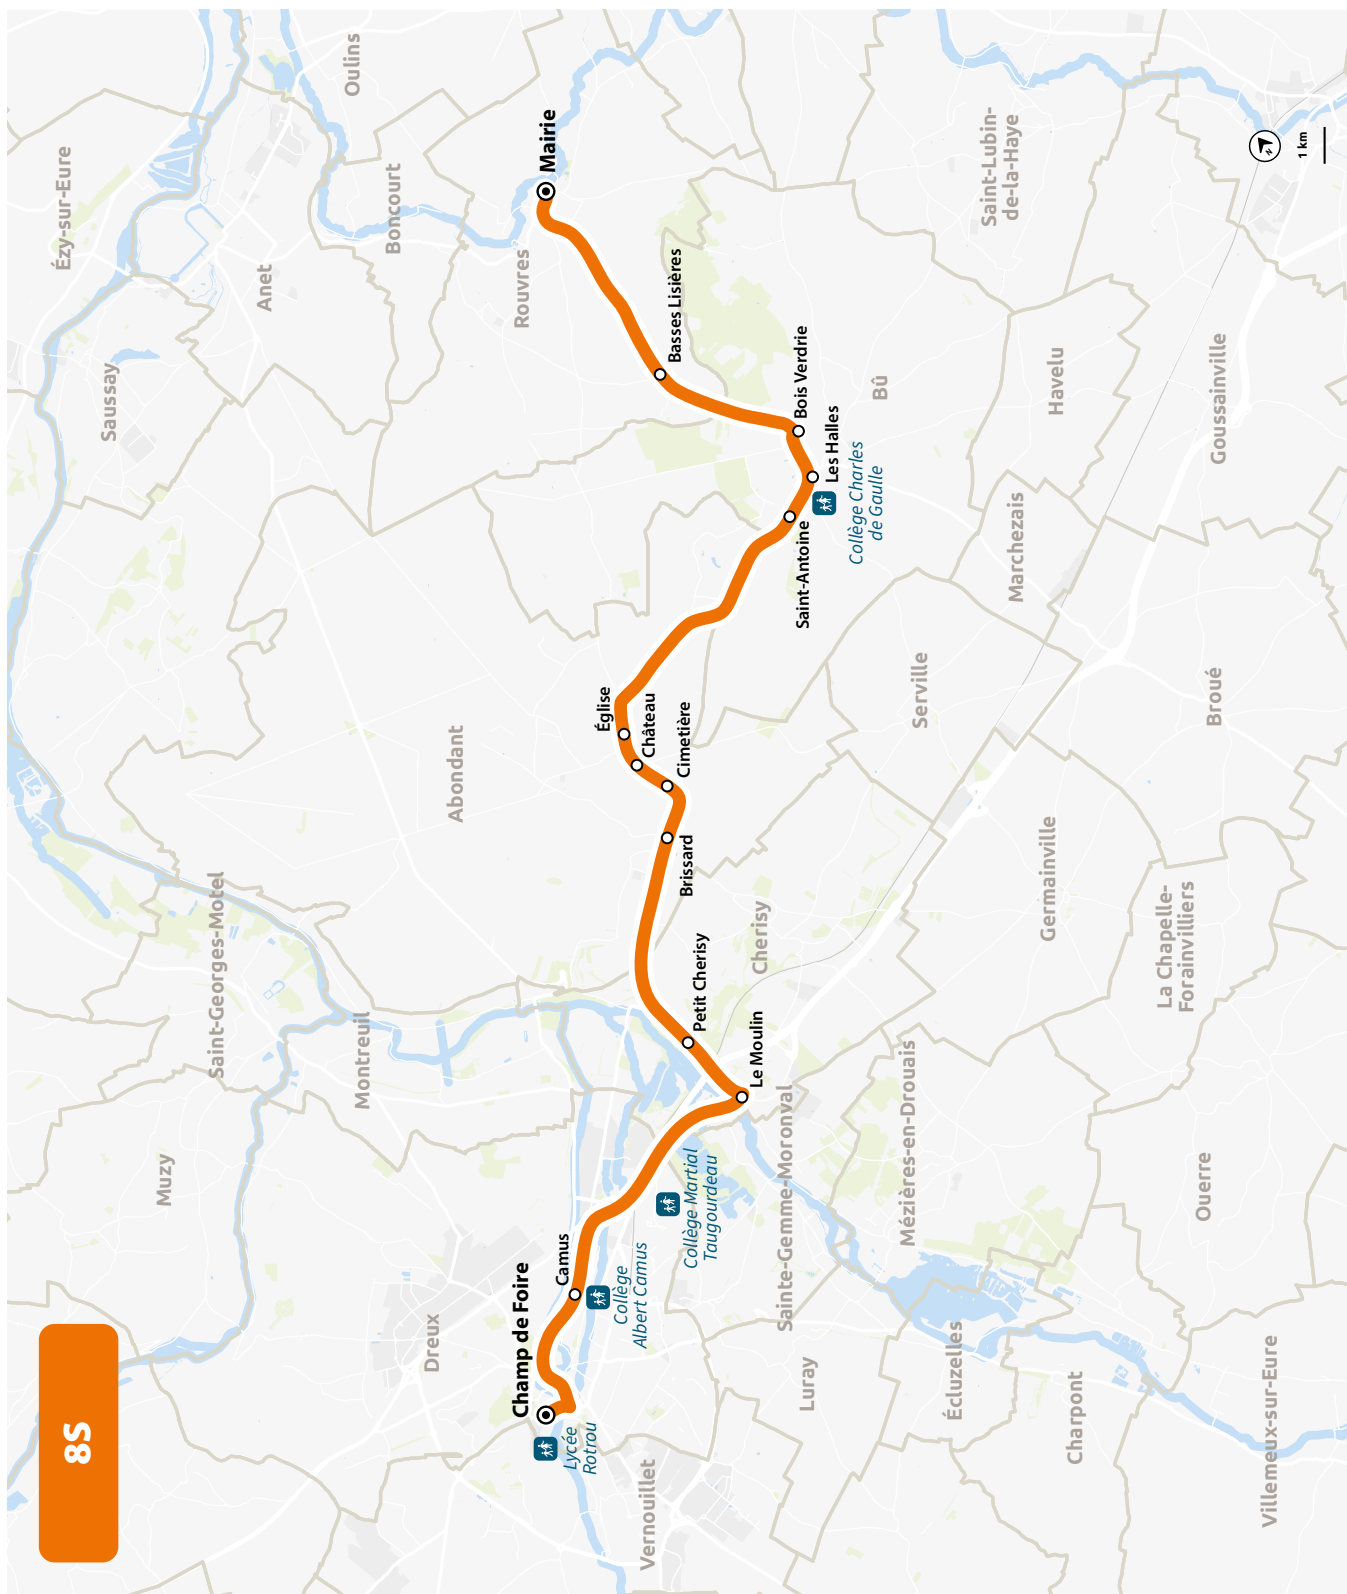

## DOUBLAGE LIGNE 8

HORAIRES À PARTIR DU 11 SEPTEMBRE 2023

LIGNE N°		8S
JOUR DE CIRCULATION (L : LUNDI - M : MARDI - Me : MERCREDI, ETC.)		LMMJV
PÉRIODE DE FONCTIONNEMENT (PS : SCOLAIRE - VS : VACANCES - T : ANNÉE)		PS
ROUVRES	Mairie	649
ROUVRES	Basses Lisières	654
BÛ	Bois Verdrie	657
BÛ	Les Halles	658
BÛ	Saint-Antoine	659
ABONDANT	Église	705
ABONDANT	Château d'Abondant	706
ABONDANT	Cimetière	707
ABONDANT	Brissard	708
CHERISY	Petit Cherisy	713
CHERISY	Le Moulin	715
DREUX	Camus	725
DREUX	Champ de Foire	735

## DOUBLAGE LIGNE 8

PLAN À PARTIR DU 11 SEPTEMBRE 2023

85