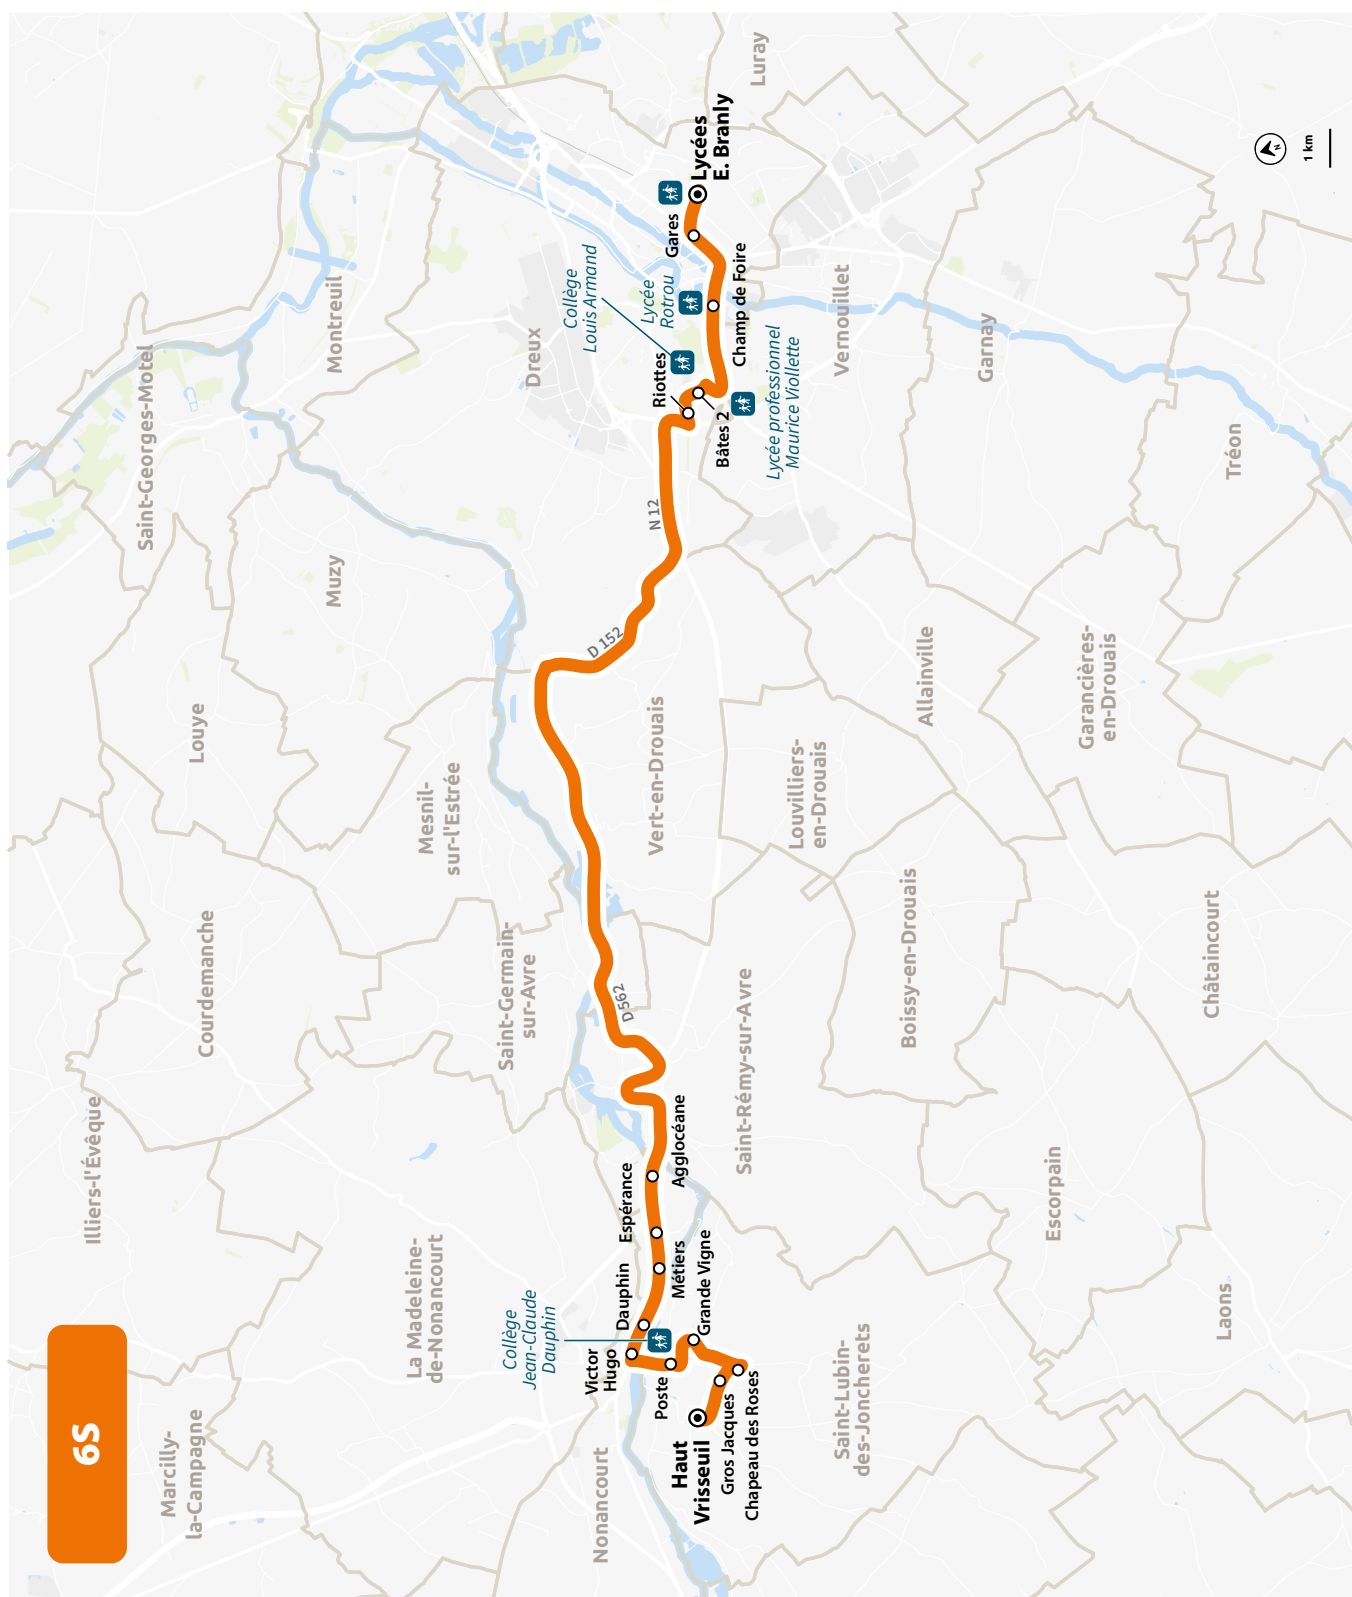

DOUBLAGE LIGNE 6

HORAIRES À PARTIR DU 11 SEPTEMBRE 2023

LIGNE N°		6S
JOUR DE CIRCULATION (L : LUNDI - M : MARDI - Me : MERCREDI, ETC.)		LMMeJV
PÉRIODE DE FONCTIONNEMENT (PS : SCOLAIRE - VS : VACANCES - T : ANNÉE)		PS
SAINT-LUBIN-DES-JONCHERETS	Mairie	649
SAINT-LUBIN-DES-JONCHERETS	Haut Vrisséuil	651
SAINT-LUBIN-DES-JONCHERETS	Gros Jacques	652
SAINT-LUBIN-DES-JONCHERETS	Chapeau des Roses	653
SAINT-LUBIN-DES-JONCHERETS	Grande Vigne	655
SAINT-LUBIN-DES-JONCHERETS	Poste	656
NONANCOURT	Victor Hugo	658
NONANCOURT	Dauphin	659
NONANCOURT	Métiers	701
NONANCOURT	L'Espérance	702
SAINT-RÉMY-SUR-AVRE	Agglocéane	703
DREUX	Riottes	722
DREUX	Bâtes 2	724
DREUX	Champ de Foire	730
DREUX	Gares	733
DREUX	Kennedy (Lycée E. Branly)	735

DOUBLAGE LIGNE 6

PLAN À PARTIR DU 11 SEPTEMBRE 2023

6S

INFOS ET CONTACT
www.linead.fr
02 37 42 10 10

linead
L'Agglo vous transporte !