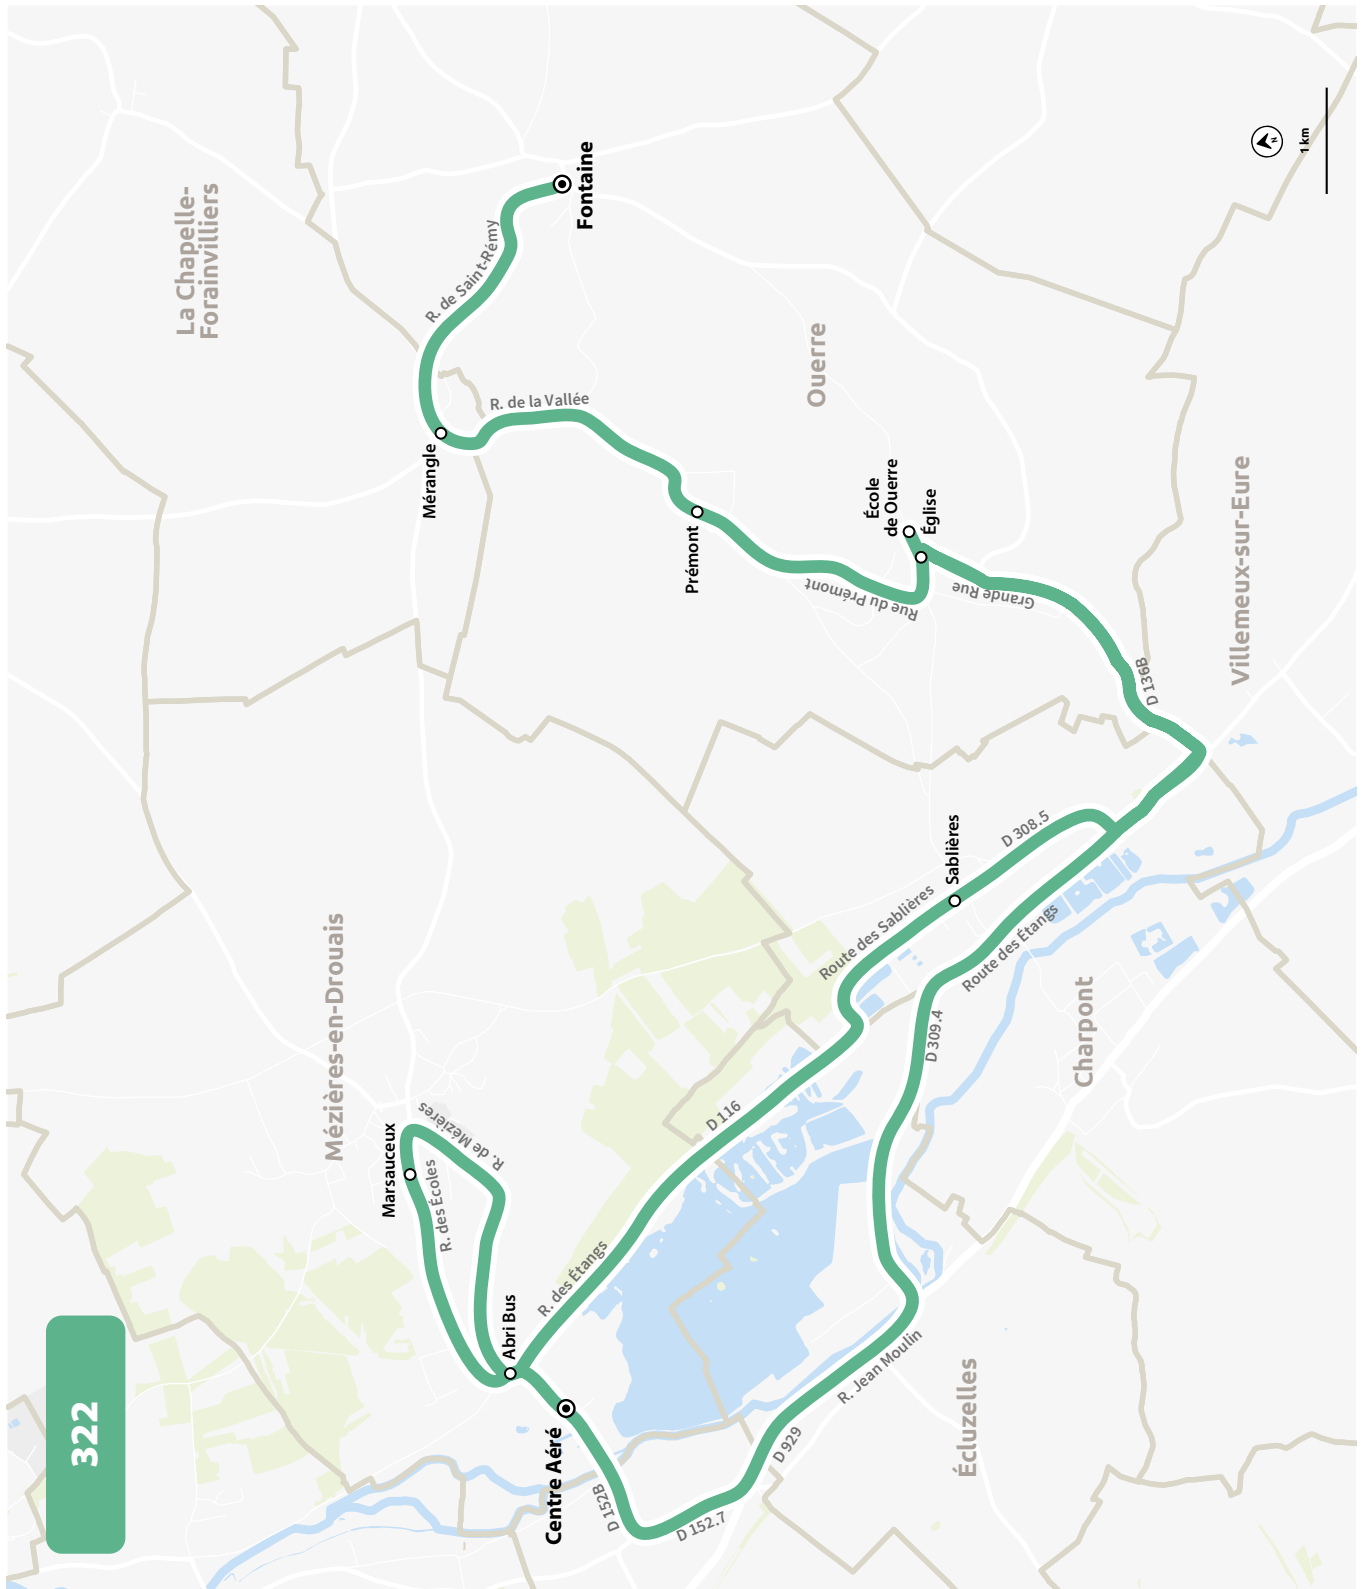

ÉCOLE DE OUERRE

HORAIRES À PARTIR DU 11 SEPTEMBRE 2023

LIGNE N°		322
JOUR DE CIRCULATION (L : LUNDI - M : MARDI - Me : MERCREDI, ETC.)		LMJV
PÉRIODE DE FONCTIONNEMENT (PS : SCOLAIRE - VS : VACANCES - T : ANNÉE)		PS
OUERRE	Fontaine	810
LA CHAPELLE-FORAINVILLIERS	Mérangle	817
OUERRE	Prémont	821
OUERRE	Église (Ecole de Ouerre)	827
MEZIÈRES-EN-DROUVAIS	Centre aéré	834
MEZIÈRES-EN-DROUVAIS	Abri bus	836
MEZIÈRES-EN-DROUVAIS	Marsauceux	840*
CHARPONT	Sablères	850
OUERRE	Eglise (École de Ouerre)	855

* Correspondance pour l'école de Ouerre depuis la ligne 323

LIGNE N°		322
JOUR DE CIRCULATION (L : LUNDI - M : MARDI - Me : MERCREDI, ETC.)		LMJV
PÉRIODE DE FONCTIONNEMENT (PS : SCOLAIRE - VS : VACANCES - T : ANNÉE)		PS
MEZIÈRES-EN-DROUVAIS	Marsauceux	1620
MEZIÈRES-EN-DROUVAIS	Centre aéré	1630
CHARPONT	Sablères	1635
OUERRE	Église (Ecole de Ouerre)	1645
OUERRE	Prémont	1655
LA CHAPELLE-FORAINVILLIERS	Mérangle	1700
OUERRE	Fontaine	1705

ÉCOLE DE OUERRE

PLAN À PARTIR DU 11 SEPTEMBRE 2023

322

INFOS ET CONTACT
www.linead.fr
02 37 42 10 10

ÉCOLES DE MARSAUCEUX ET OUERRE

HORAIRES À PARTIR DU 11 SEPTEMBRE 2023

LIGNE N°		323
JOUR DE CIRCULATION (L : LUNDI - M : MARDI - Me : MERCREDI, ETC.)		LMJV
PÉRIODE DE FONCTIONNEMENT (PS : SCOLAIRE - VS : VACANCES - T : ANNÉE)		PS
CHARPONT	Bouviars	823
CHARPONT	Mahonnerie	826
CHARPONT	RD 929	827
ECLUZELLES	Jean Moulin	829
MEZIÈRES-EN-DROUVAIS	Centre aéré	833
MEZIÈRES-EN-DROUVAIS	Abri bus	835
MEZIÈRES-EN-DROUVAIS	École de Marsauceux	840*