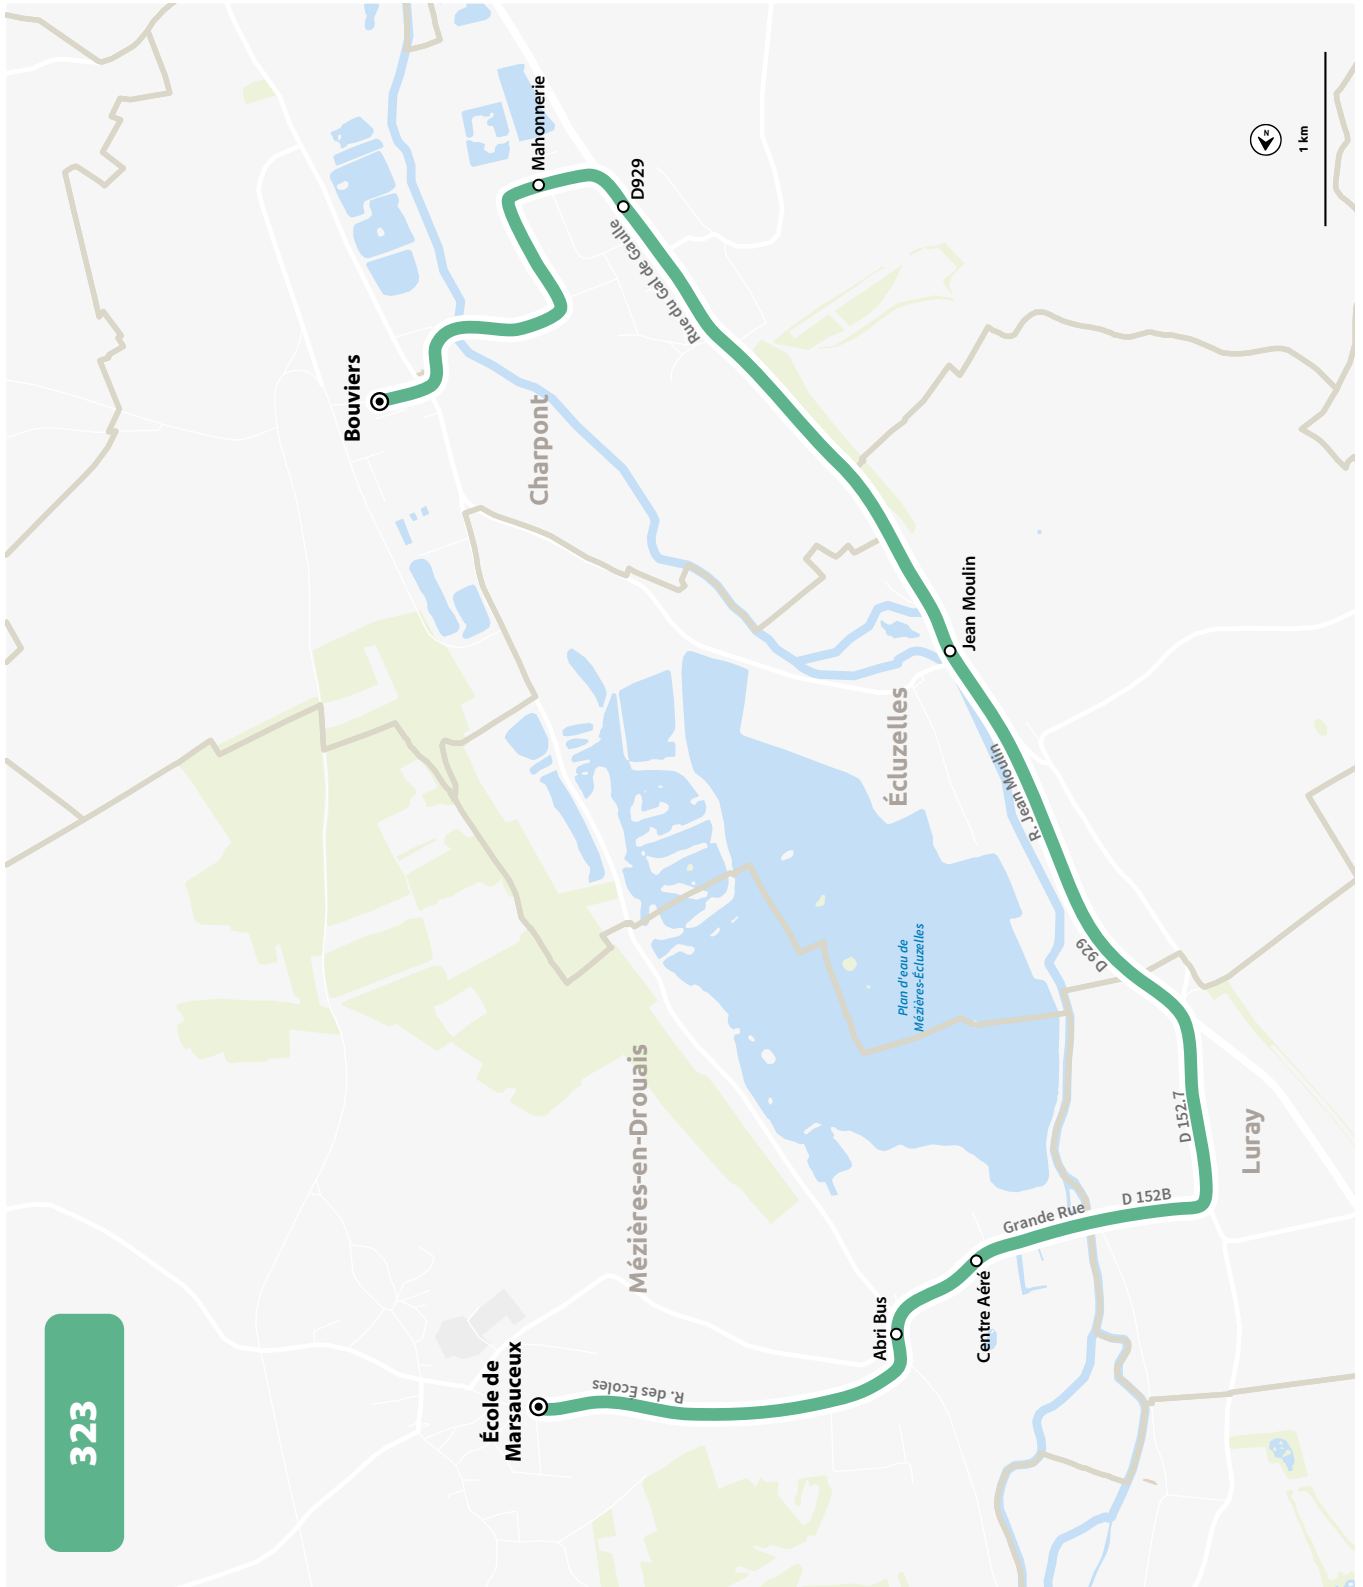

ÉCOLES DE MARSAUCEUX ET OUERRE

PLAN À PARTIR DU 11 SEPTEMBRE 2023

323