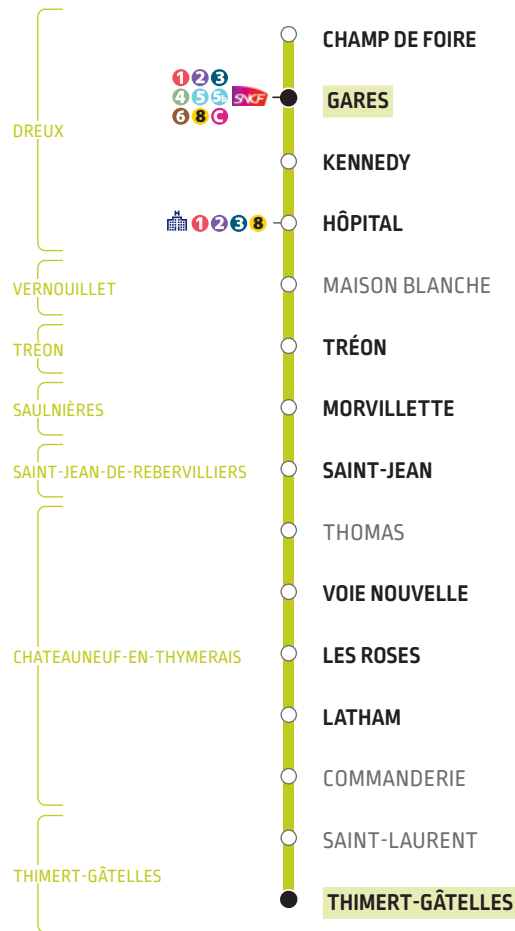

## LE SAMEDI

THIMERT-GÂTELLES	8 20
LATHAM	8 24
LES ROSES	8 26
VOIE NOUVELLE	8 27
SAINT-JEAN	8 32
MORVILLETTE	8 36
TRÉON	8 42
HÔPITAL	8 54
KENNEDY	8 54
GARES	8 57

HORAIRES À PARTIR  
DU 4 SEPTEMBRE 2023

# LIGNE 7

DU LUNDI AU SAMEDI

- THIMERT-GÂTELLES  
Thimert-Gâtelles
- LATHAM  
Châteauneuf-en-Thymerais
- SAINT-JEAN  
Saint-Jean-de-Rebervilliers
- MORVILLETTE  
Saulnières
- TRÉON  
Tréon
- GARES  
Dreux

## DU LUNDI AU VENDREDI

		12 35	14 00		17 25	18 30
CHAMP DE FOIRE						
<b>GARES</b>	7 38	12 38	14 03	16 03	17 28	18 33
KENNEDY	7 40	12 40	14 05	16 05	17 30	18 35
HÔPITAL	7 41	12 41	14 06	16 06	17 31	18 36
TRÉON	7 53	12 52	14 17	16 18	17 42	18 47
MORVILLETTE	7 59	12 57	14 22	16 24	17 47	18 52
SAINT-JEAN	8 02	13 01	14 26	16 27	17 51	18 56
VOIE NOUVELLE	8 08	13 06	14 31	16 33	17 56	19 01
LES ROSES	8 09	13 07	14 32	16 34	17 57	19 02
LATHAM	8 10	13 08	14 33	16 35	17 58	19 03
<b>THIMERT-GÂTELLES</b>	8 15	13 13	14 38	16 40	18 03	19 08

## LE SAMEDI

<b>GARES</b>	16 03
KENNEDY	16 05
HÔPITAL	16 06
TRÉON	16 18
MORVILLETTE	16 24
SAINT-JEAN	16 27
VOIE NOUVELLE	16 33
LES ROSES	16 34
LATHAM	16 35
<b>THIMERT-GÂTELLES</b>	16 40