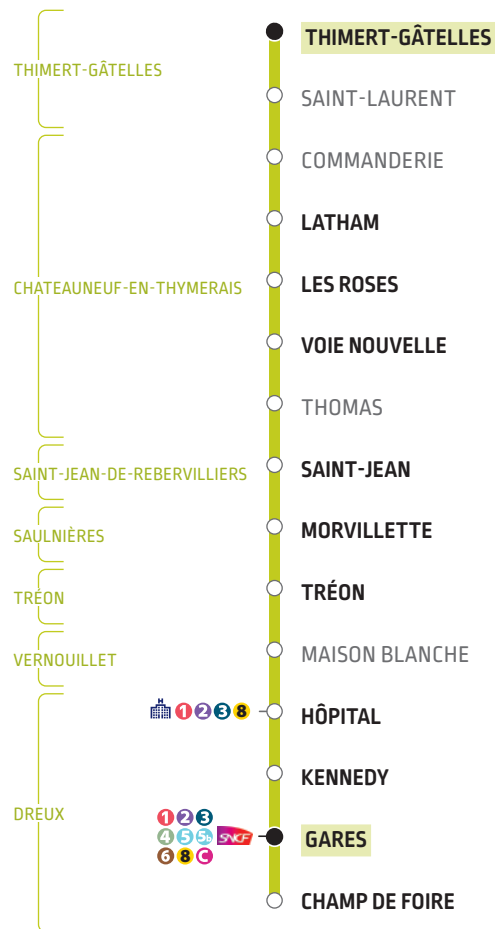

# LIGNE 7 > GARES

## DU LUNDI AU VENDREDI

THIMERT-GÂTELLES	6 55	8 20	13 20	16 45
LATHAM	6 59	8 24	13 24	16 49
LES ROSES	7 01	8 26	13 26	16 51
VOIE NOUVELLE	7 02	8 27	13 27	16 52
SAINT-JEAN	7 07	8 32	13 32	16 57
MORVILLETTE	7 11	8 36	13 36	17 01
TRÉON	7 17	8 42	13 42	17 07
HÔPITAL	7 29	8 54	13 54	17 19
KENNEDY	7 29	8 54	13 54	17 19
GARES	7 32	8 57	13 57	17 22
CHAMP DE FOIRE	7 35			

## LE SAMEDI

THIMERT-GÂTELLES	8 20
LATHAM	8 24
LES ROSES	8 26
VOIE NOUVELLE	8 27
SAINT-JEAN	8 32
MORVILLETTE	8 36
TRÉON	8 42
HÔPITAL	8 54
KENNEDY	8 54
GARES	8 57

HORAIRES À PARTIR  
DU 4 SEPTEMBRE 2023

## LE SAMEDI

<b>GARES</b>	16 03
KENNEDY	16 05
HÔPITAL	16 06
TRÉON	16 18
MORVILLETTE	16 24
SAINT-JEAN	16 27
VOIE NOUVELLE	16 33
LES ROSES	16 34
LATHAM	16 35
<b>THIMERT-GÂTELLES</b>	16 40