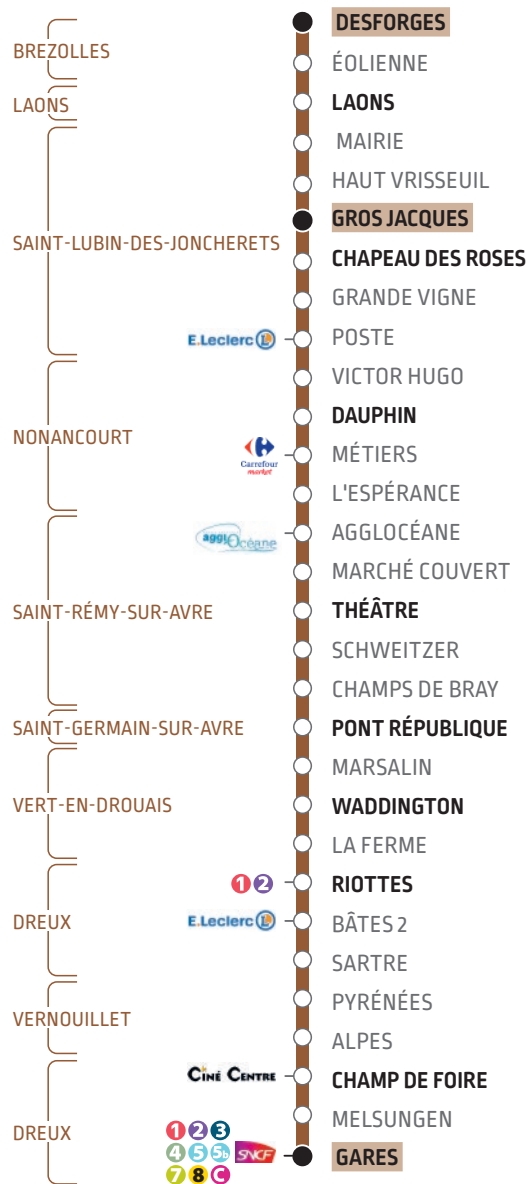

# LIGNE 6 GARES

## DU LUNDI AU VENDREDI

	📅		📅		
<b>DESFORGES</b>					
LAONS				7 47	8 57
<b>MAIRIE</b>				7 58	9 08
CHAPEAU DES ROSES	5 25	6 25	6 50	◇	11 15
DAUPHIN	5 28	6 28	6 53	8 08	9 18
THÉÂTRE	5 34	6 34	6 59	8 14	9 24
PONT RÉPUBLIQUE	5 42	6 42	7 07	8 22	9 32
WADDINGTON	5 46	6 46	7 11	8 26	9 36
RIOTTES	5 52	6 52	7 17	8 32	9 42
CHAMP DE FOIRE	6 03	7 03	7 28	8 43	9 53
<b>GARES</b>	6 07	7 07	7 32	8 47	9 57
KENNEDY	6 10	7 10	7 35	8 50	10 00
			7 37		

	📅		📅		
<b>DESFORGES</b>					
LAONS	12 57				18 27
<b>MAIRIE</b>					18 38
CHAPEAU DES ROSES	◇	14 55	16 20	17 20	◇
DAUPHIN	13 18	14 58	16 23	17 23	18 48
THÉÂTRE	13 24	15 04	16 29	17 29	18 54
PONT RÉPUBLIQUE	13 32	15 12	16 37	17 37	19 02
WADDINGTON	13 36	15 16	16 41	17 41	19 06
RIOTTES	13 42	15 22	16 47	17 47	19 12
CHAMP DE FOIRE	13 53	15 33	16 58	17 58	19 23
<b>GARES</b>	13 57	15 37	17 02	18 02	19 27
KENNEDY	14 00	15 40	17 05	18 05	19 30

# LIGNE 6

DU LUNDI AU SAMEDI

- DESFORGES  
Brezolles
- LAONS  
Laons
- GROS JACQUES  
Saint-Lubin-des-Joncherets
- DAUPHIN  
Nonancourt
- THÉÂTRE  
Saint-Rémy-sur-Avre
- WADDINGTON  
Vert-en-Drouais
- GARES  
Dreux