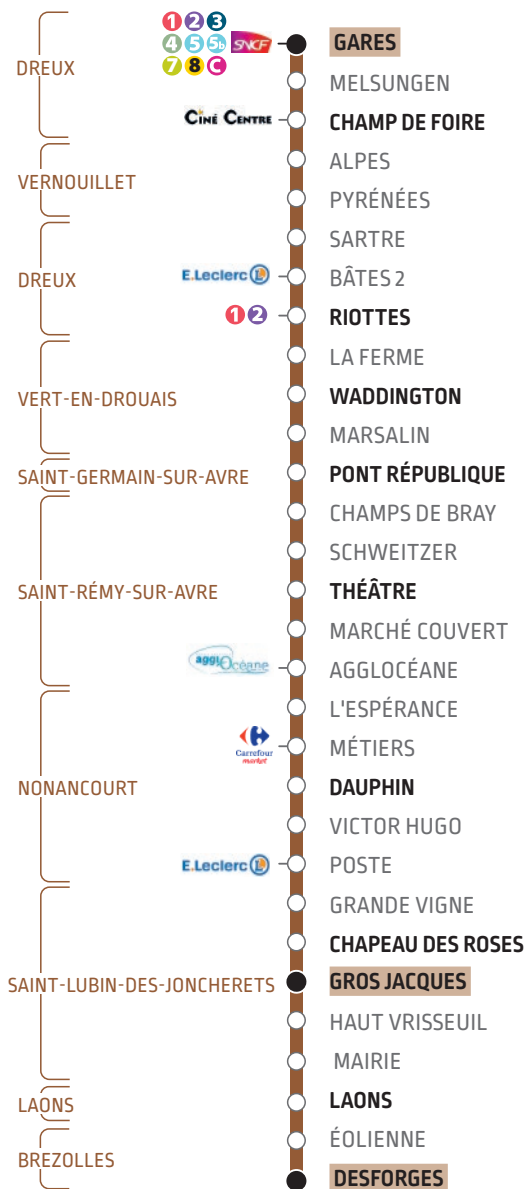

# LIGNE 6

DU LUNDI AU SAMEDI

- DESFORGES  
Brezolles
- LAONS  
Laons
- GROS JACQUES  
Saint-Lubin-des-Joncherets
- DAUPHIN  
Nonancourt
- THÉÂTRE  
Saint-Rémy-sur-Avre
- WADDINGTON  
Vert-en-Drouais
- GARES  
Dreux

f  
i INFOS ET CONTACT  
[www.linead.fr](http://www.linead.fr)  
 02 37 42 10 10

linead  
L'Agglo vous transporte !

KENNEDY			12 23		
<b>GARES</b>	7 45	10 05	12 25	14 05	16 30
CHAMP DE FOIRE	7 47	10 07	12 27	14 07	16 32
RIOTTES	7 51	10 11	12 31	14 11	16 36
WADDINGTON	8 04	10 24	12 44	14 24	16 49
PONT RÉPUBLIQUE	8 09	10 29	12 49	14 29	16 54
THÉÂTRE	8 13	10 33	12 53	14 33	16 58
DAUPHIN	8 21	10 41	13 01	14 41	17 06
CHAPEAU DES ROSES	8 27	10 47	13 07	14 47	17 12
<b>MAIRIE</b>	◇	10 51	◇	14 51	17 16
LAONS	8 37		13 17		
<b>DESFORGES</b>	8 48		13 28		

KENNEDY	17 18	18 18	
<b>GARES</b>	17 20	18 20	19 30
CHAMP DE FOIRE	17 22	18 22	19 32
RIOTTES	17 26	18 26	19 36
WADDINGTON	17 39	18 39	19 49
PONT RÉPUBLIQUE	17 44	18 44	19 54
THÉÂTRE	17 48	18 48	19 58
DAUPHIN	17 56	18 56	20 06
CHAPEAU DES ROSES	18 02	19 02	20 12
<b>MAIRIE</b>	◇	19 06	20 16
LAONS	18 12		
<b>DESFORGES</b>	18 23		