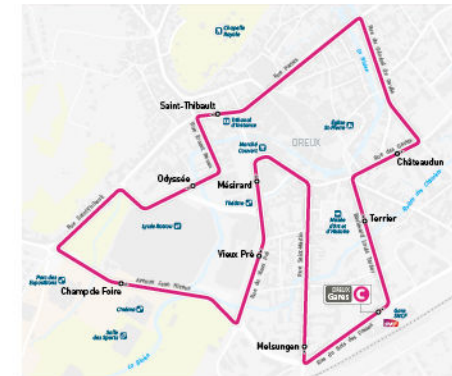

HORAIRES À PARTIR
DU 4 SEPTEMBRE 2023

LIGNE ③

DU LUNDI AU SAMEDI

- GRAND CLOS
Dreux
- VIEUX PRÉ
Dreux
- HÔPITAL
Dreux
- LÉON BLUM
Luray

INFOS ET CONTACT
www.linead.fr
02 37 42 10 10

linead
L'Agglo vous transporte !

LIGNE ③ VIEUX PRÉ / GRANDS CLOS

DU LUNDI AU VENDREDI

LÉON BLUM	7 25	8 35	9 25	12 05	12 50	14 00	16 40	17 50	18 40
HÔPITAL	7 30	8 40	9 30	12 10	12 55	14 05	16 45	17 55	18 45
KENNEDY	7 33	8 43	9 33	12 13	12 58	14 08	16 48	17 58	18 48
GARES	7 37	8 47	9 37	12 17	13 02	14 12	16 52	18 02	18 52
VIEUX PRÉ	7 40	8 50	9 40	12 20	13 05	14 15	16 55	18 05	18 55
ORFEUIL	7 43		9 43		13 08		16 58		18 58
FOCH	7 47		9 47		13 12		17 02		19 02
CIMETIÈRE	7 50		9 50		13 15		17 05		19 05
GRANDS CLOS	7 54		9 54		13 19		17 09		19 09

LE SAMEDI

LÉON BLUM	8 35	9 25	12 05	12 50	14 00	16 40	17 50	18 40
HÔPITAL	8 40	9 30	12 10	12 55	14 05	16 45	17 55	18 45
KENNEDY	8 43	9 33	12 13	12 58	14 08	16 48	17 58	18 48
GARES	8 47	9 37	12 17	13 02	14 12	16 52	18 02	18 52
VIEUX PRÉ	8 50	9 40	12 20	13 05	14 15	16 55	18 05	18 55
ORFEUIL		9 43		13 08		16 58		18 58
FOCH		9 47		13 12		17 02		19 02
CIMETIÈRE		9 50		13 15		17 05		19 05
GRANDS CLOS		9 54		13 19		17 09		19 09

Citadine

La navette de centre-ville de Dreux !

- GARES
- TERRIER
- CHÂTEAUDUN
- SAINT-THIBAULT
- ODYSSÉE
- CHAMP DE FOIRE
- VIEUX PRÉ
- MÉSIRARD
- MELSUNGUN
- GARES

- La Citadine est gratuite et circule toutes les 20 minutes.
- Elle peut s'arrêter où vous le souhaitez sur simple demande au Conducteur.
- Le véhicule est 100% électrique.