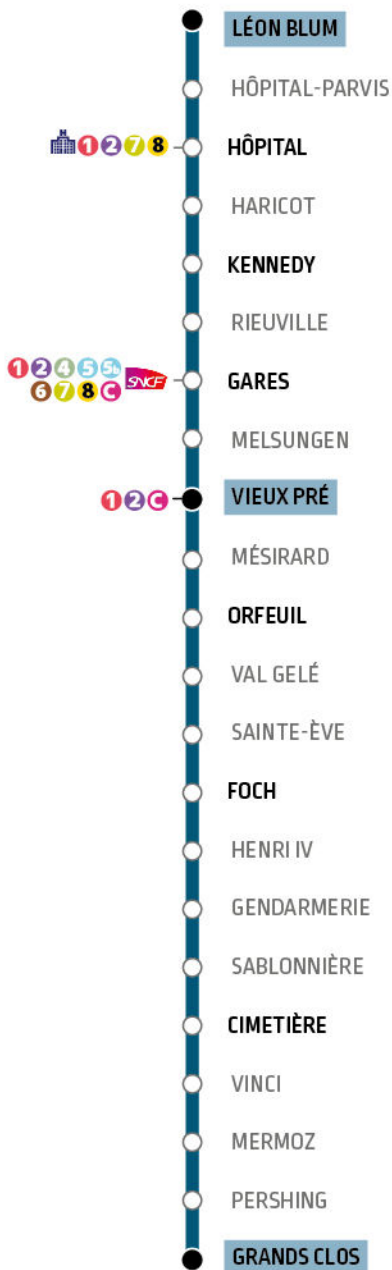

LIGNE ③ VIEUX PRÉ / LÉON BLUM

DU LUNDI AU VENDREDI

GRANDS CLOS	7 55	9 55	13 20	17 10	19 10				
CIMETIÈRE	7 59	9 59	13 24	17 14	19 14				
FOCH	8 04	10 04	13 29	17 19	19 19				
ORFEUIL	8 08	10 08	13 33	17 23	19 23				
VIEUX PRÉ	8 11	8 59	10 11	12 25	13 36	16 14	17 26	18 14	19 26
GARES	8 14	9 02	10 14	12 28	13 39	16 17	17 29	18 17	19 29
KENNEDY	8 17	9 05	10 17	12 31	13 42	16 20	17 32	18 20	19 32
HÔPITAL	8 21	9 09	10 21	12 35	13 46	16 24	17 36	18 24	19 36
MENDÈS-FRANCE	8 25	9 13	10 25	12 39	13 50	16 28	17 40	18 28	19 40
LÉON BLUM	8 29	9 17	10 29	12 43	13 54	16 32	17 44	18 32	19 44

LE SAMEDI

GRANDS CLOS	9 55	13 20	17 10				
CIMETIÈRE	9 59	13 24	17 14				
FOCH	10 04	13 29	17 19				
ORFEUIL	10 08	13 33	17 23				
VIEUX PRÉ	8 59	10 11	12 25	13 36	16 14	17 26	18 14
GARES	9 02	10 14	12 28	13 39	16 17	17 29	18 17
KENNEDY	9 05	10 17	12 31	13 42	16 20	17 32	18 20
HÔPITAL	9 09	10 21	12 35	13 46	16 24	17 36	18 24
MENDÈS-FRANCE	9 13	10 25	12 39	13 50	16 28	17 40	18 28
LÉON BLUM	9 17	10 29	12 43	13 54	16 32	17 44	18 32

LIGNE ③ VIEUX PRÉ / GRANDS CLOS

DU LUNDI AU VENDREDI

LÉON BLUM	7 25	8 35	9 25	12 05	12 50	14 00	16 40	17 50	18 40
HÔPITAL	7 30	8 40	9 30	12 10	12 55	14 05	16 45	17 55	18 45
KENNEDY	7 33	8 43	9 33	12 13	12 58	14 08	16 48	17 58	18 48
GARES	7 37	8 47	9 37	12 17	13 02	14 12	16 52	18 02	18 52
VIEUX PRÉ	7 40	8 50	9 40	12 20	13 05	14 15	16 55	18 05	18 55
ORFEUIL	7 43		9 43		13 08		16 58		18 58
FOCH	7 47		9 47		13 12		17 02		19 02
CIMETIÈRE	7 50		9 50		13 15		17 05		19 05
GRANDS CLOS	7 54		9 54		13 19		17 09		19 09

Citadine

La navette de centre-ville de Dreux !

- GARES
- TERRIER
- CHÂTEAUDUN
- SAINT-THIBAULT
- ODYSSÉE
- CHAMP DE FOIRE
- VIEUX PRÉ
- MÉSIRARD
- MELSUNGUN
- GARES

- La Citadine est gratuite et circule toutes les 20 minutes.
- Elle peut s'arrêter où vous le souhaitez sur simple demande au Conducteur.
- Le véhicule est 100% électrique.