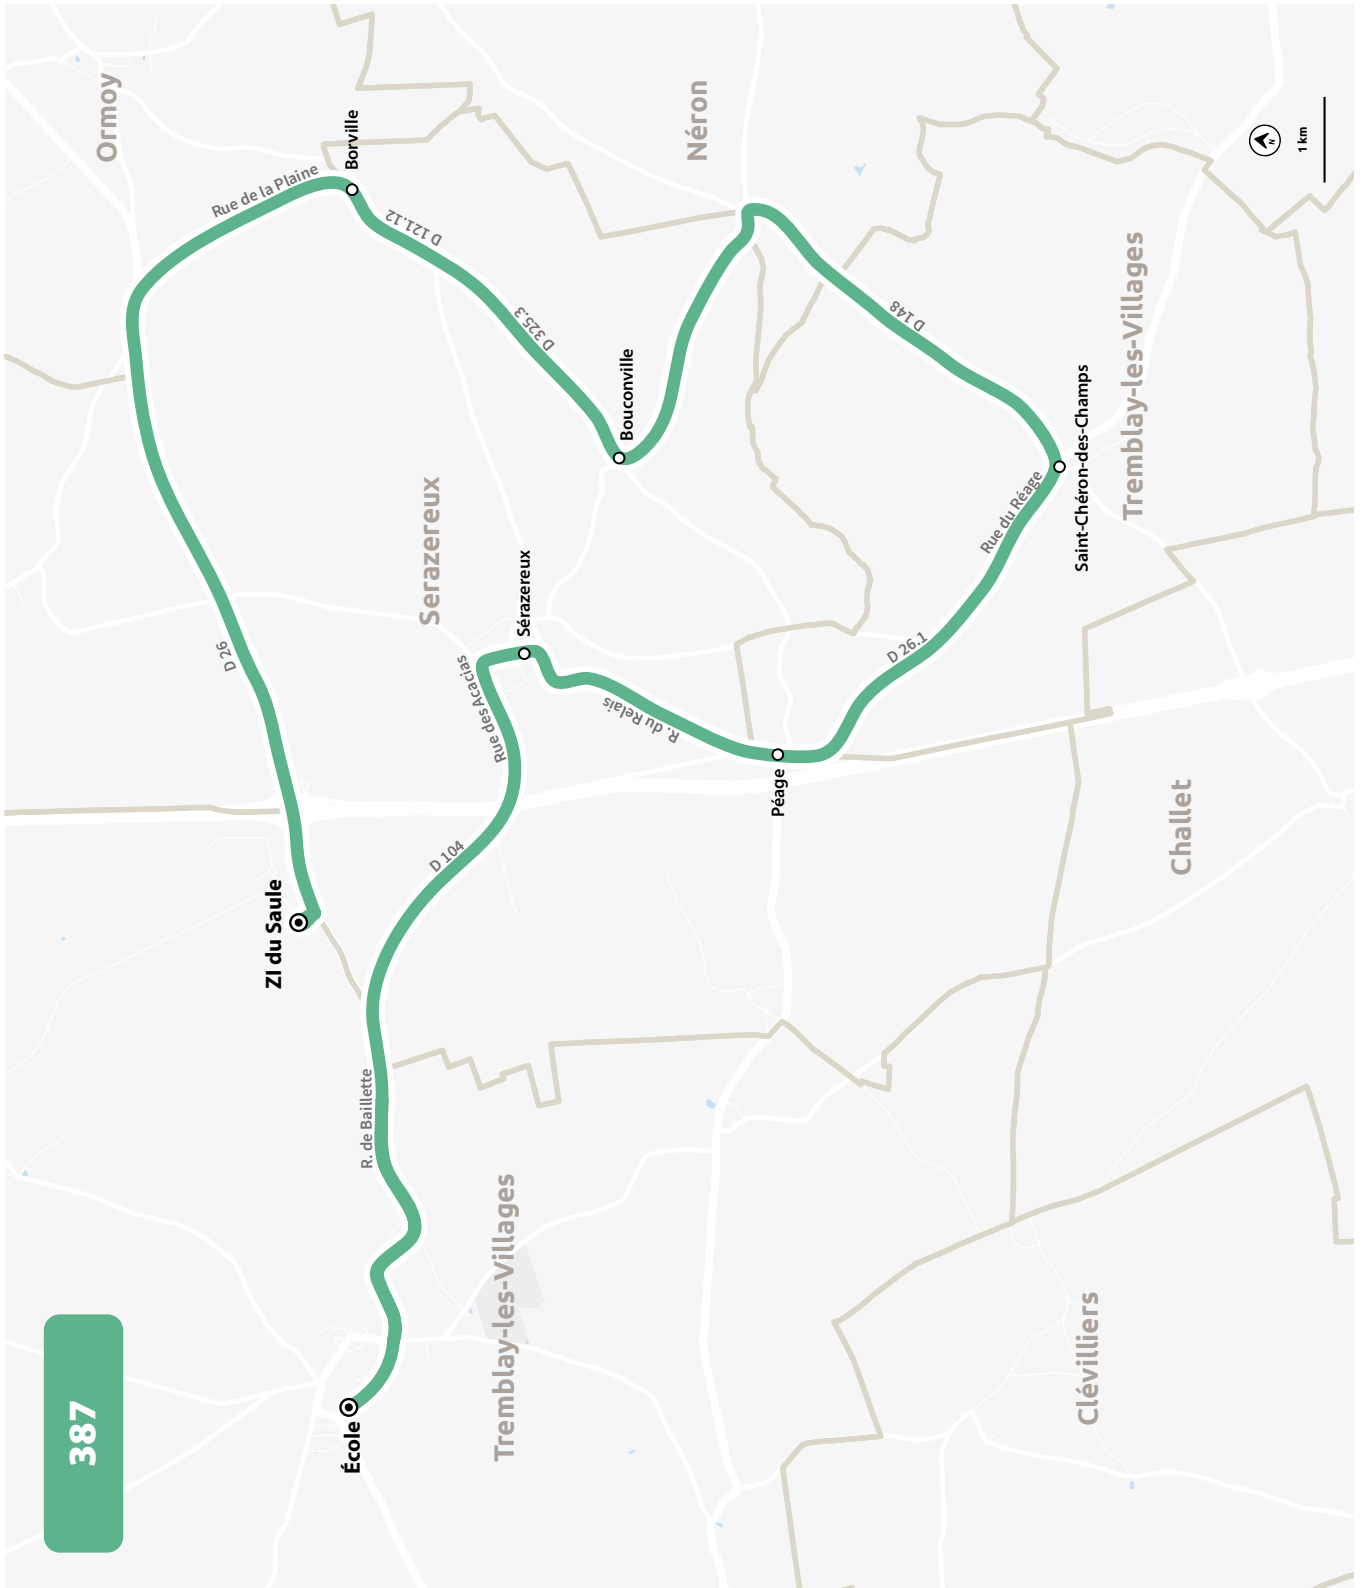

ÉCOLE DE TREMBLAY-LES-VILLAGES

PLAN À PARTIR DU 4 SEPTEMBRE 2023

387

INFOS ET CONTACT

www.linead.fr

02 37 42 10 10