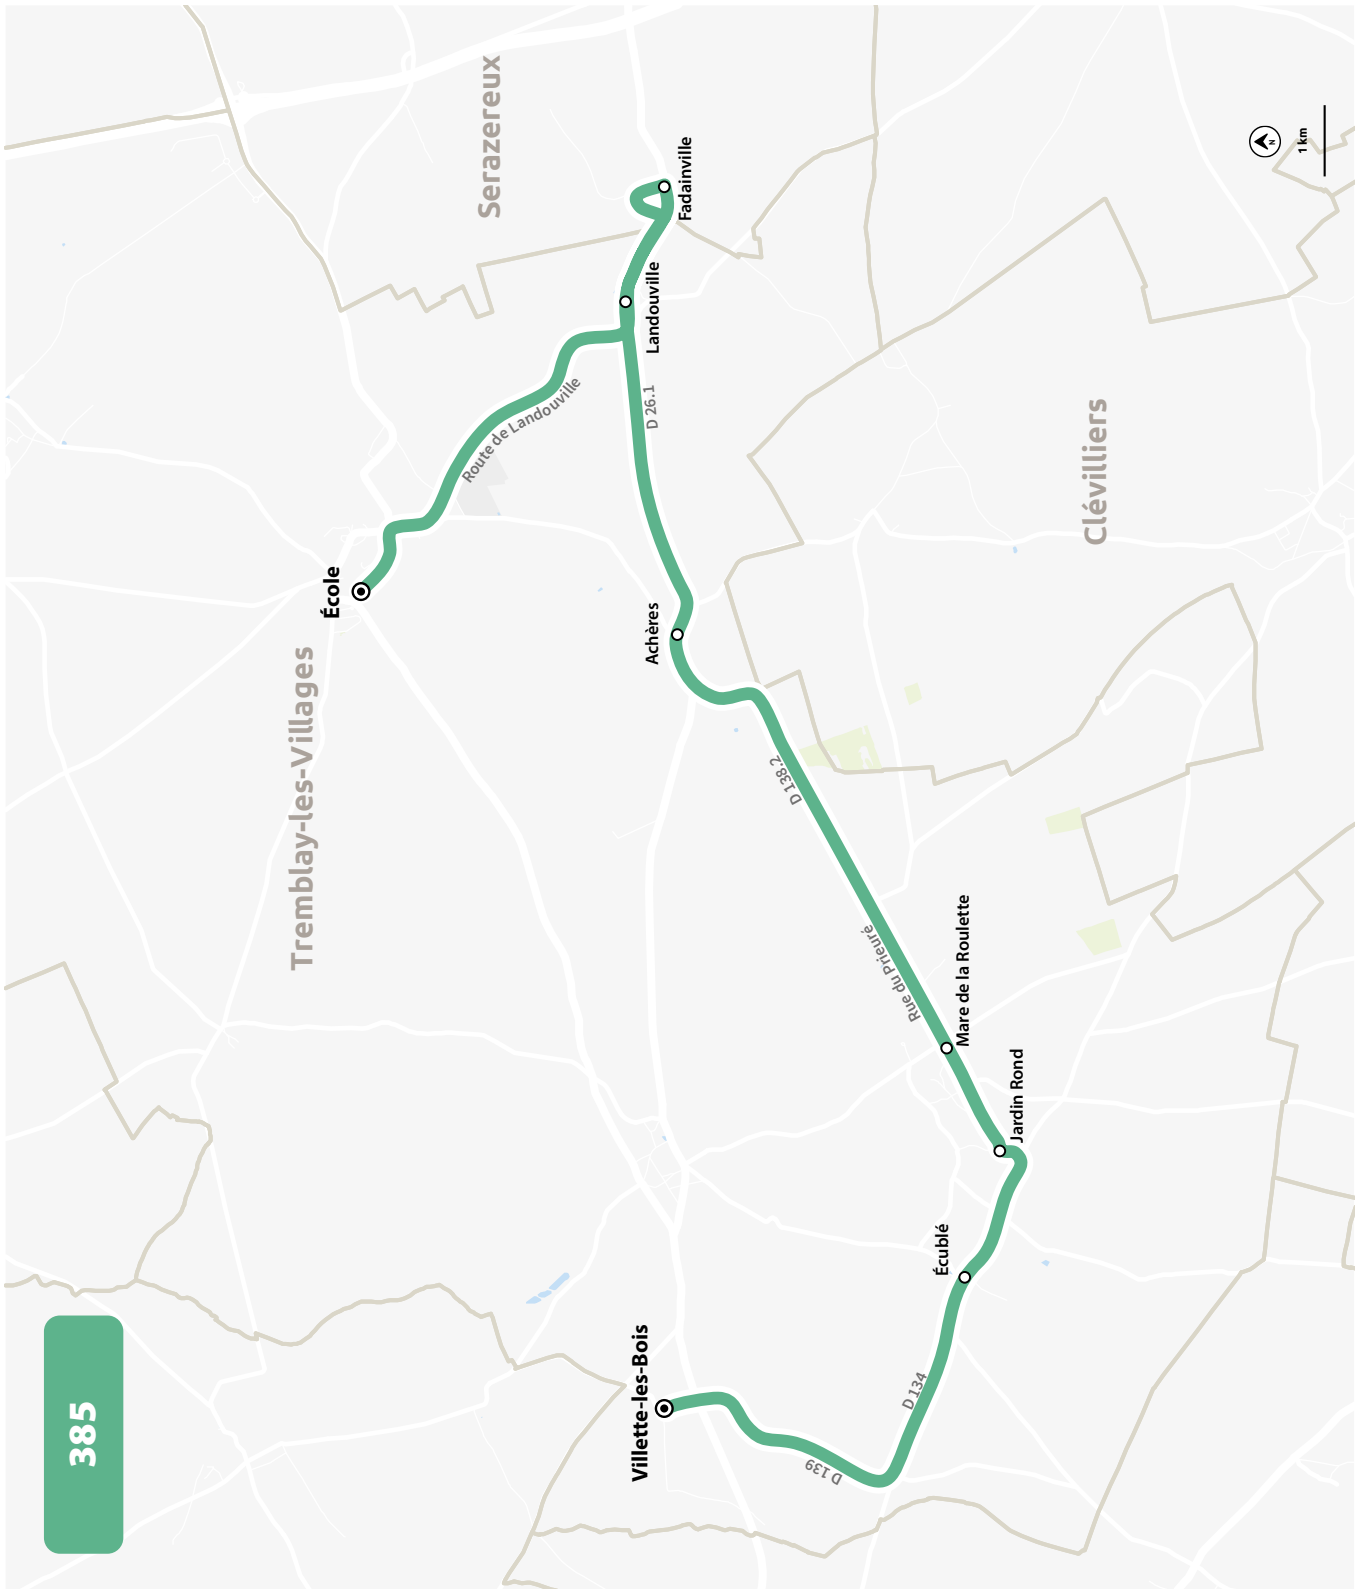

ÉCOLE DE TREMBLAY-LES-VILLAGES

PLAN À PARTIR DU 4 SEPTEMBRE 2023

385

INFOS ET CONTACT
www.linead.fr
02 37 42 10 10

linead
L'Agglo vous transporte !