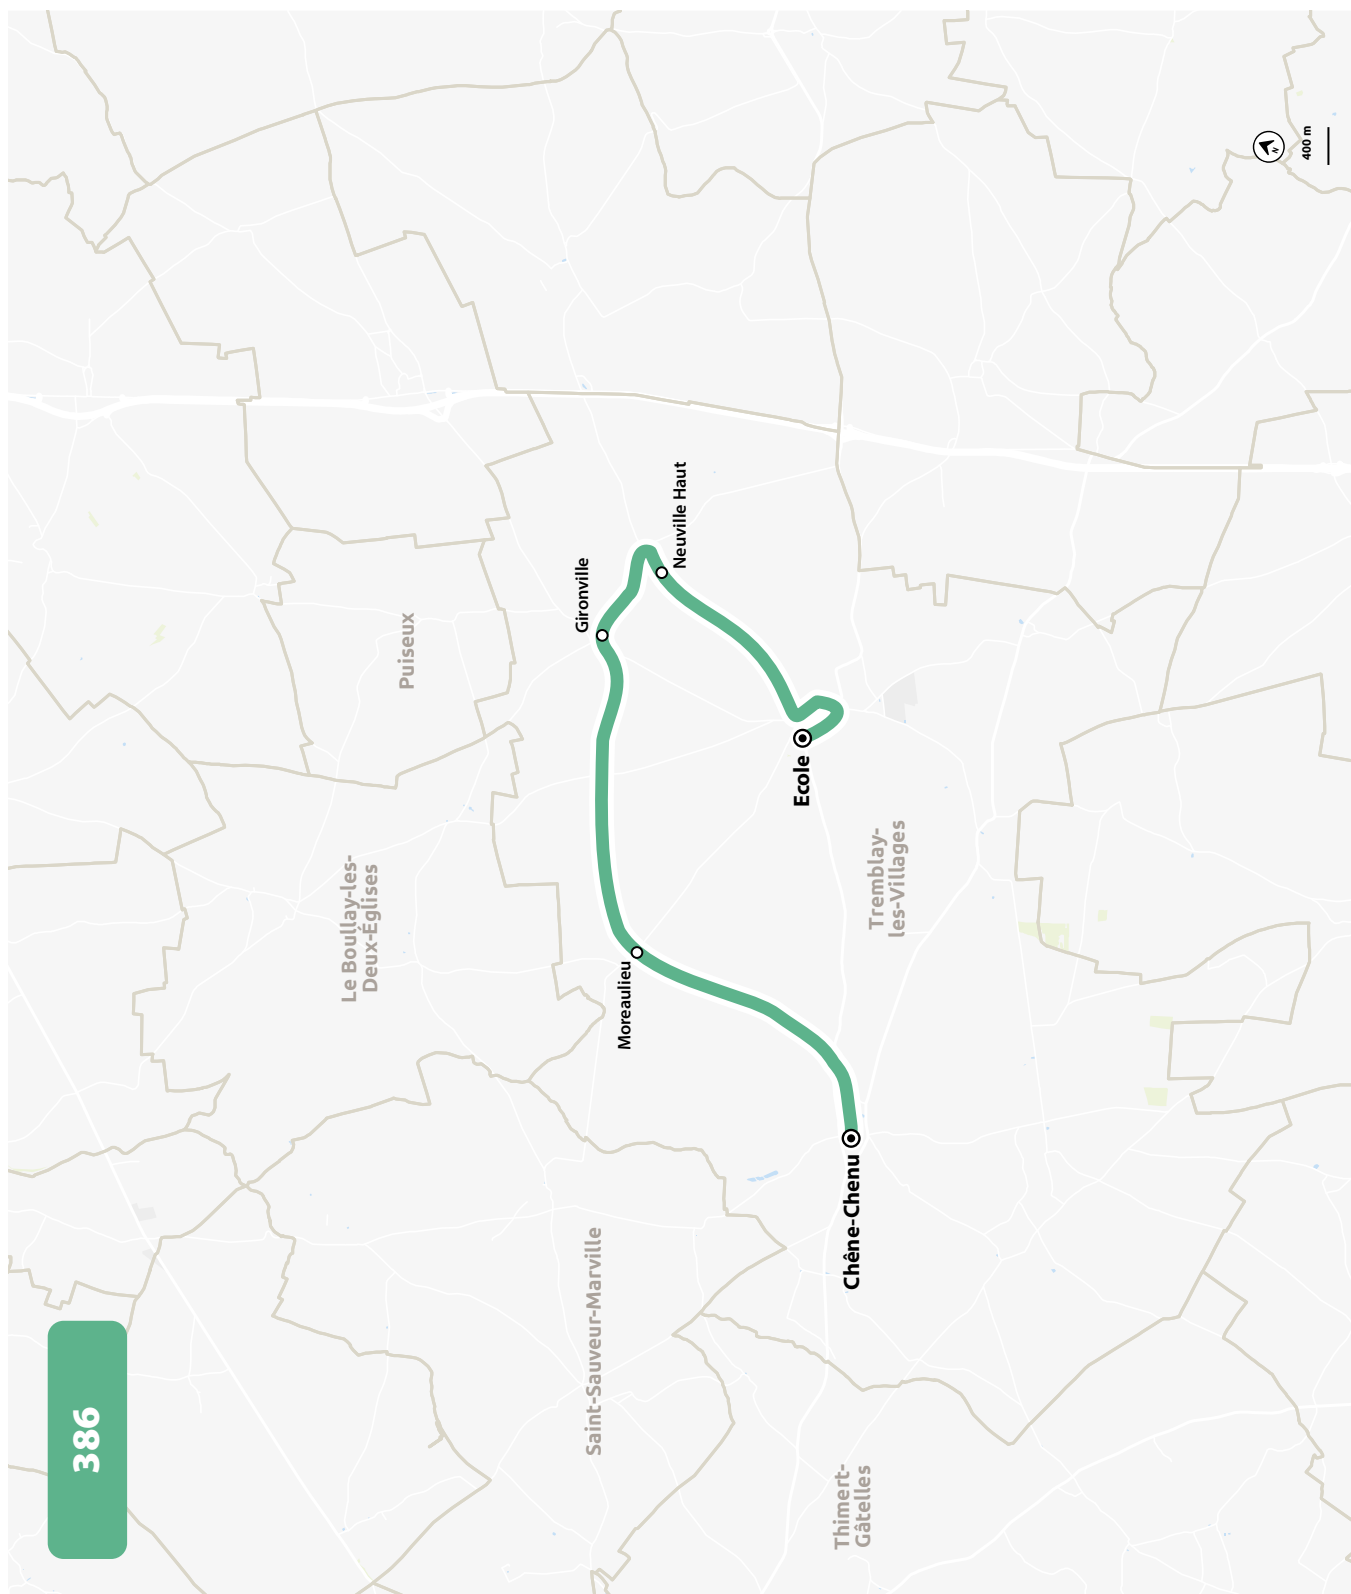

ÉCOLE DE TREMBLAY-LES-VILLAGES

PLAN À PARTIR DU 4 SEPTEMBRE 2023

386