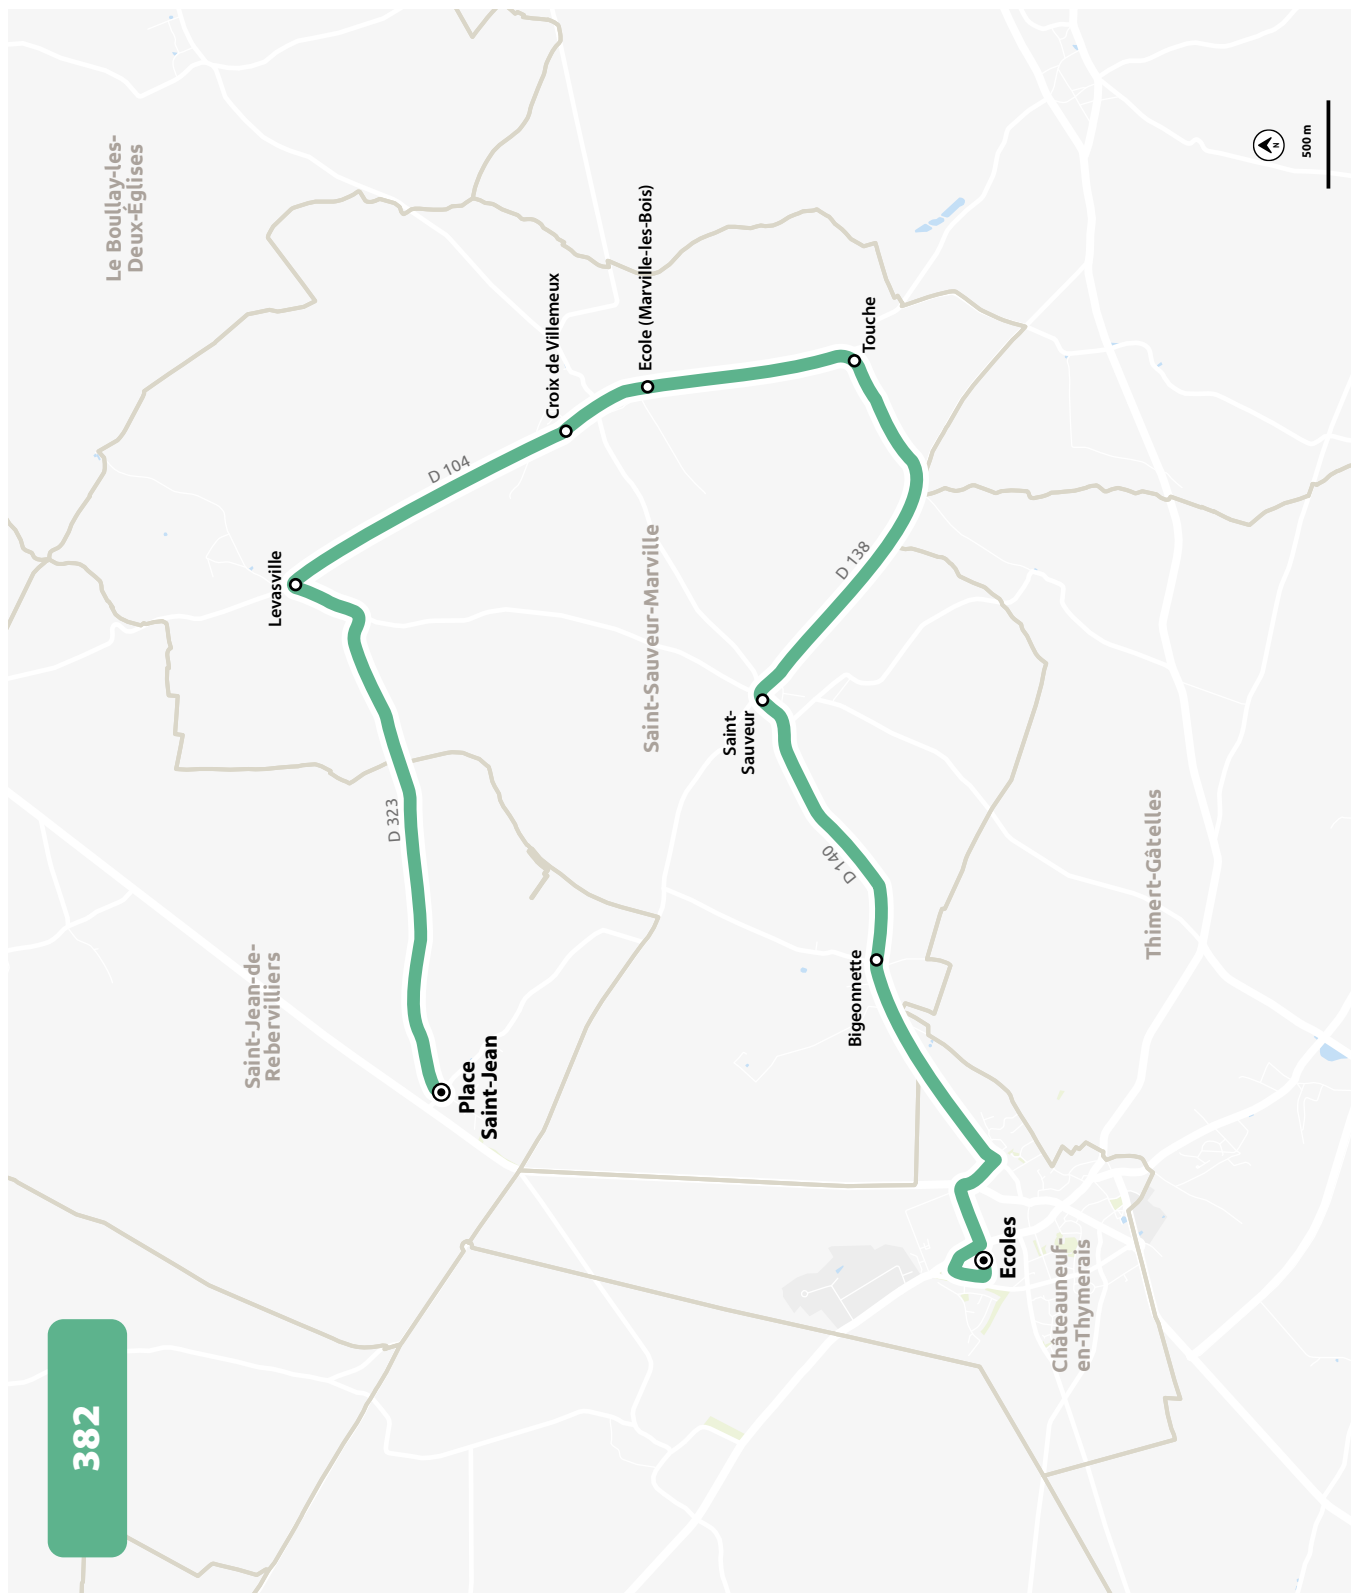

ÉCOLES DE MARVILLE-LES-BOIS ET CHÂTEAUNEUF-EN-THYMERAIS

PLAN À PARTIR DU 4 SEPTEMBRE 2023

382

INFOS ET CONTACT
www.linead.fr
02 37 42 10 10