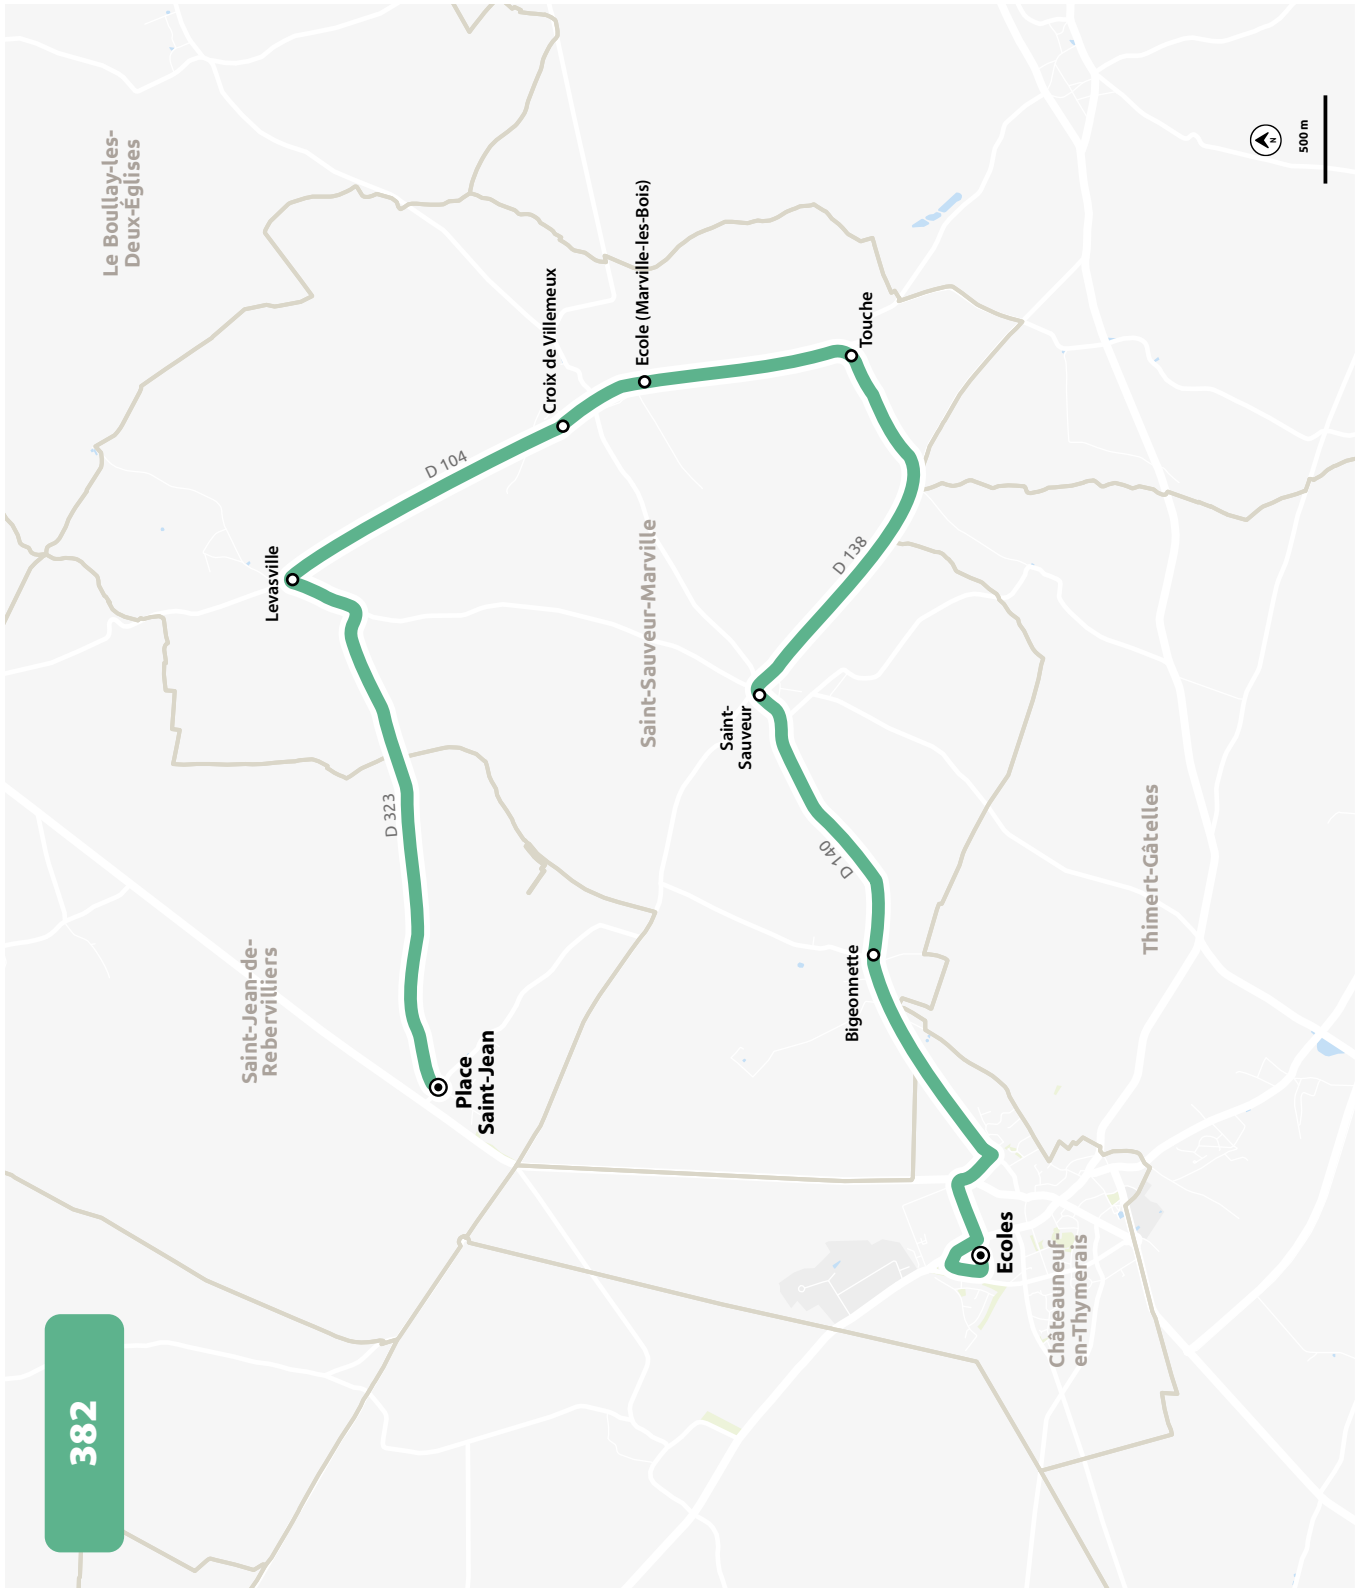

ÉCOLES DE MARVILLE-LES-BOIS ET CHÂTEAUNEUF-EN-THYMERAIS

PLAN À PARTIR DU 4 SEPTEMBRE 2023

382

INFOS ET CONTACT
www.linead.fr
02 37 42 10 10