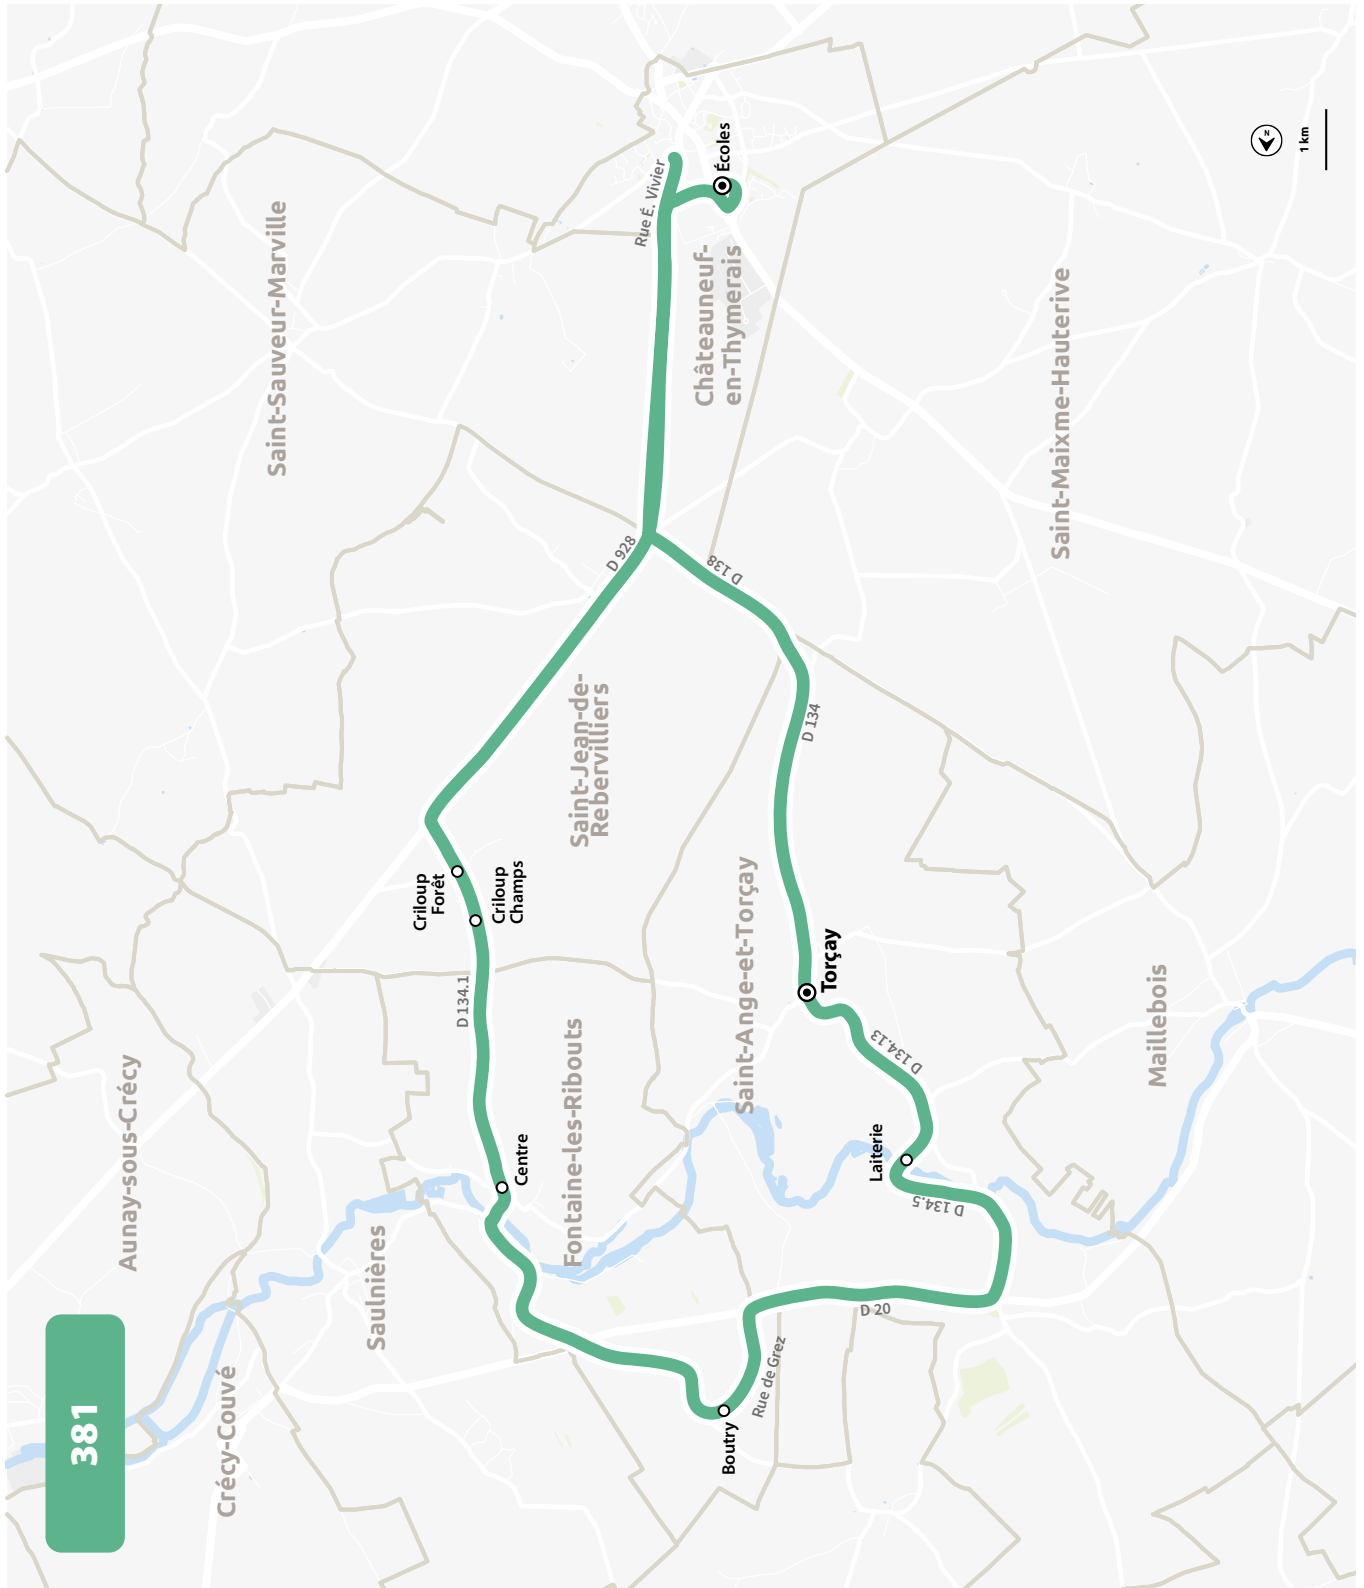

ÉCOLES DE CHÂTEAUNEUF-EN-THYMERAIS

HORAIRES À PARTIR DU 4 SEPTEMBRE 2023

LIGNE N°		381
JOUR DE CIRCULATION (L : LUNDI - M : MARDI - Me : MERCREDI, ETC.)		LMJV
PÉRIODE DE FONCTIONNEMENT (PS : SCOLAIRE - VS : VACANCES - T : ANNÉE)		PS
SAINT-ANGE-ET-TORCAY	Torçay	824
SAINT-ANGE-ET-TORCAY	Laiterie	830
FONTAINE-LES-RIBOUTS	Boutry	837
FONTAINE-LES-RIBOUTS	Centre	842
SAINT-JEAN-DE-REBERVILLIERS	Criloup - Champs	846
SAINT-JEAN-DE-REBERVILLIERS	Criloup - Forêt	847
CHÂTEAUNEUF-EN-THYMERAIS	Écoles	855

LIGNE N°		381
JOUR DE CIRCULATION (L : LUNDI - M : MARDI - Me : MERCREDI, ETC.)		LMJV
PÉRIODE DE FONCTIONNEMENT (PS : SCOLAIRE - VS : VACANCES - T : ANNÉE)		PS
CHÂTEAUNEUF-EN-THYMERAIS	École	1650
SAINT-ANGE-ET-TORCAY	Torçay	1700
SAINT-ANGE-ET-TORCAY	Laiterie	1710
FONTAINE-LES-RIBOUTS	Boutry	1716
FONTAINE-LES-RIBOUTS	Centre	1723
SAINT-JEAN-DE-REBERVILLIERS	Criloup - Champs	1729
SAINT-JEAN-DE-REBERVILLIERS	Criloup - Forêt	1733

ÉCOLES DE CHÂTEAUNEUF-EN-THYMERAIS

PLAN À PARTIR DU 4 SEPTEMBRE 2023

ÉCOLES DE MARVILLE-LES-BOIS ET CHÂTEAUNEUF-EN-THYMERAIS

HORAIRES À PARTIR DU 4 SEPTEMBRE 2023

LIGNE N°		382
JOUR DE CIRCULATION (L : LUNDI - M : MARDI - Me : MERCREDI, ETC.)		LMJV
PÉRIODE DE FONCTIONNEMENT (PS : SCOLAIRE - VS : VACANCES - T : ANNÉE)		PS
SAINT-JEAN-DE-REBERVILLIERS	Place Saint-Jean	8 27
SAINT-SAUVEUR-MARVILLE	Levasville	8 33
SAINT-SAUVEUR-MARVILLE	Croix de Villemeux	8 35
SAINT-SAUVEUR-MARVILLE	École (Marville-les-Bois)	8 36
SAINT-SAUVEUR-MARVILLE	Touche	8 38
SAINT-SAUVEUR-MARVILLE	Saint-Sauveur	8 43
SAINT-SAUVEUR-MARVILLE	Bigeonnette	8 46
CHÂTEAUNEUF-EN-THYMERAIS	Écoles	8 55