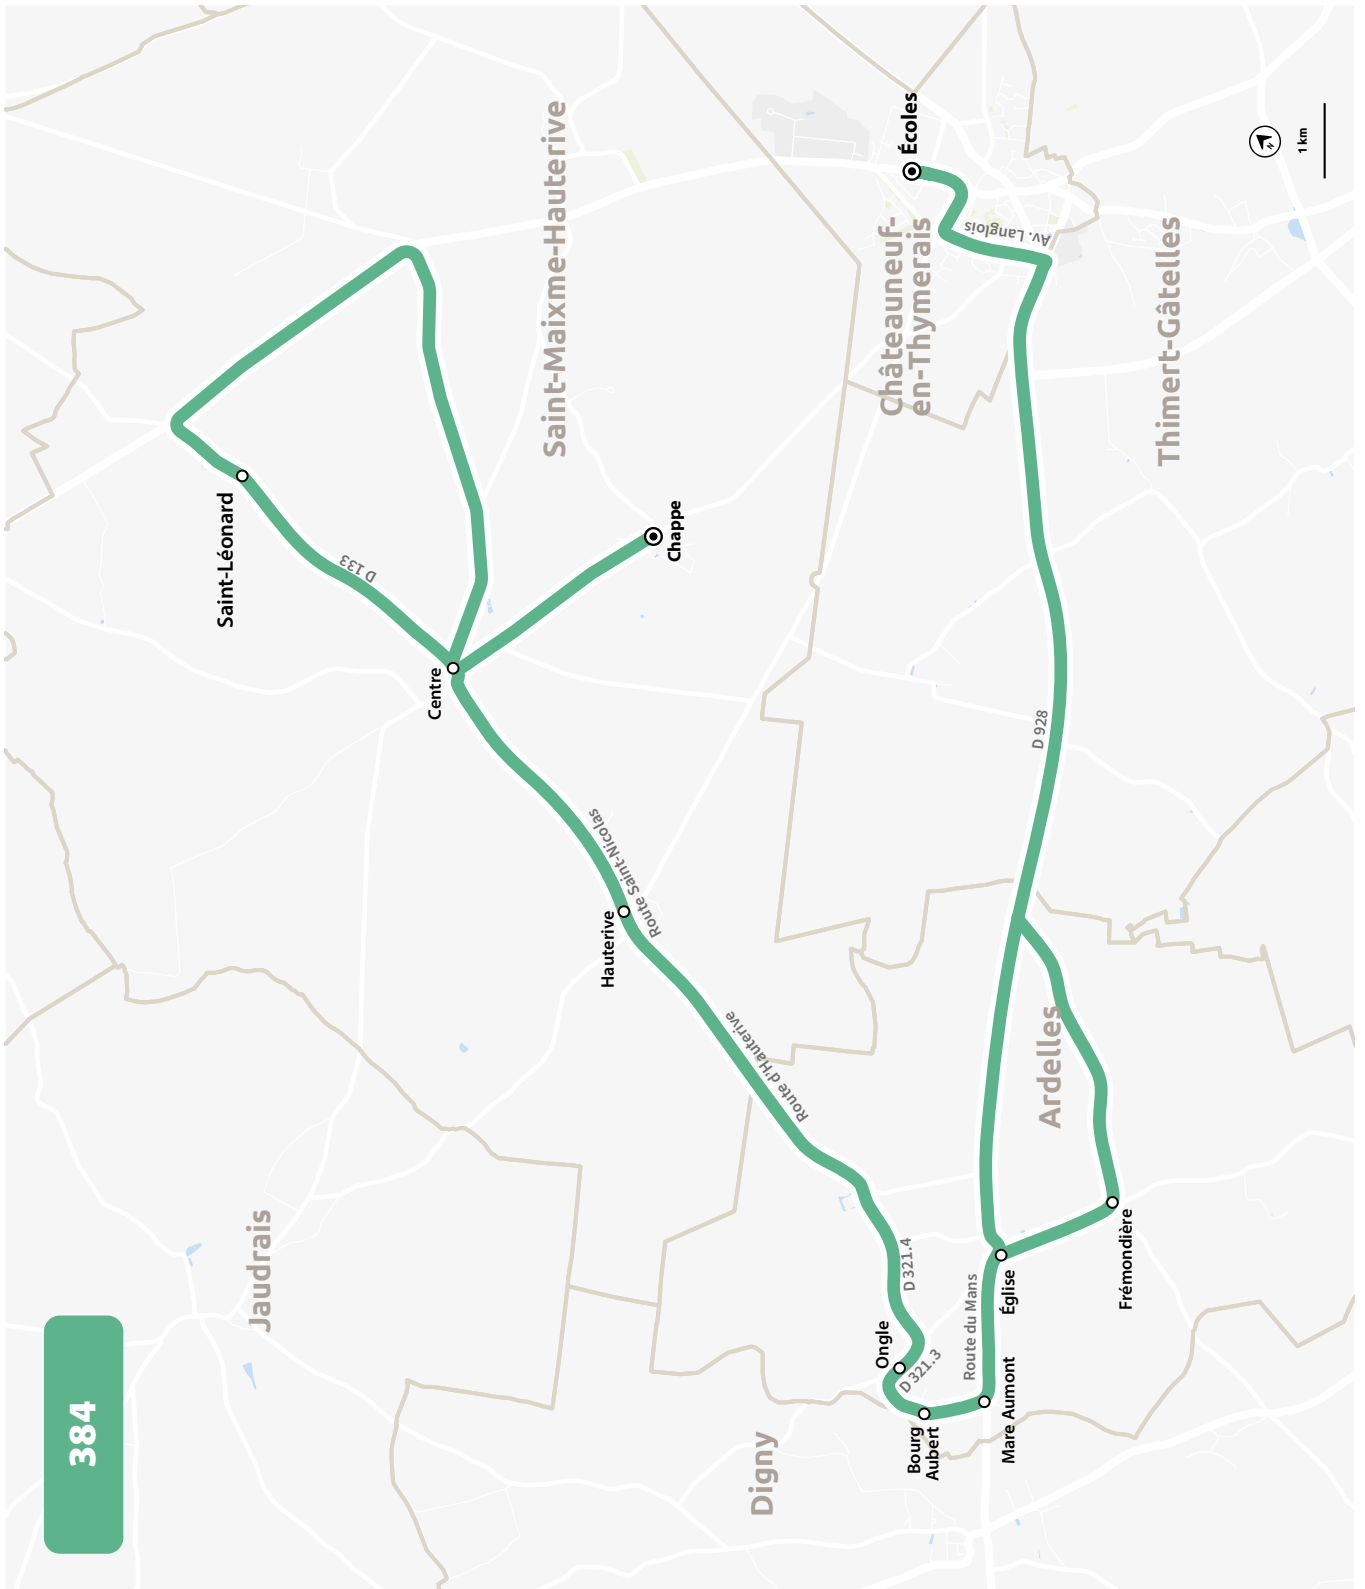

ÉCOLES DE CHÂTEAUNEUF-EN-THYMERAIS

PLAN À PARTIR DU 4 SEPTEMBRE 2023

384