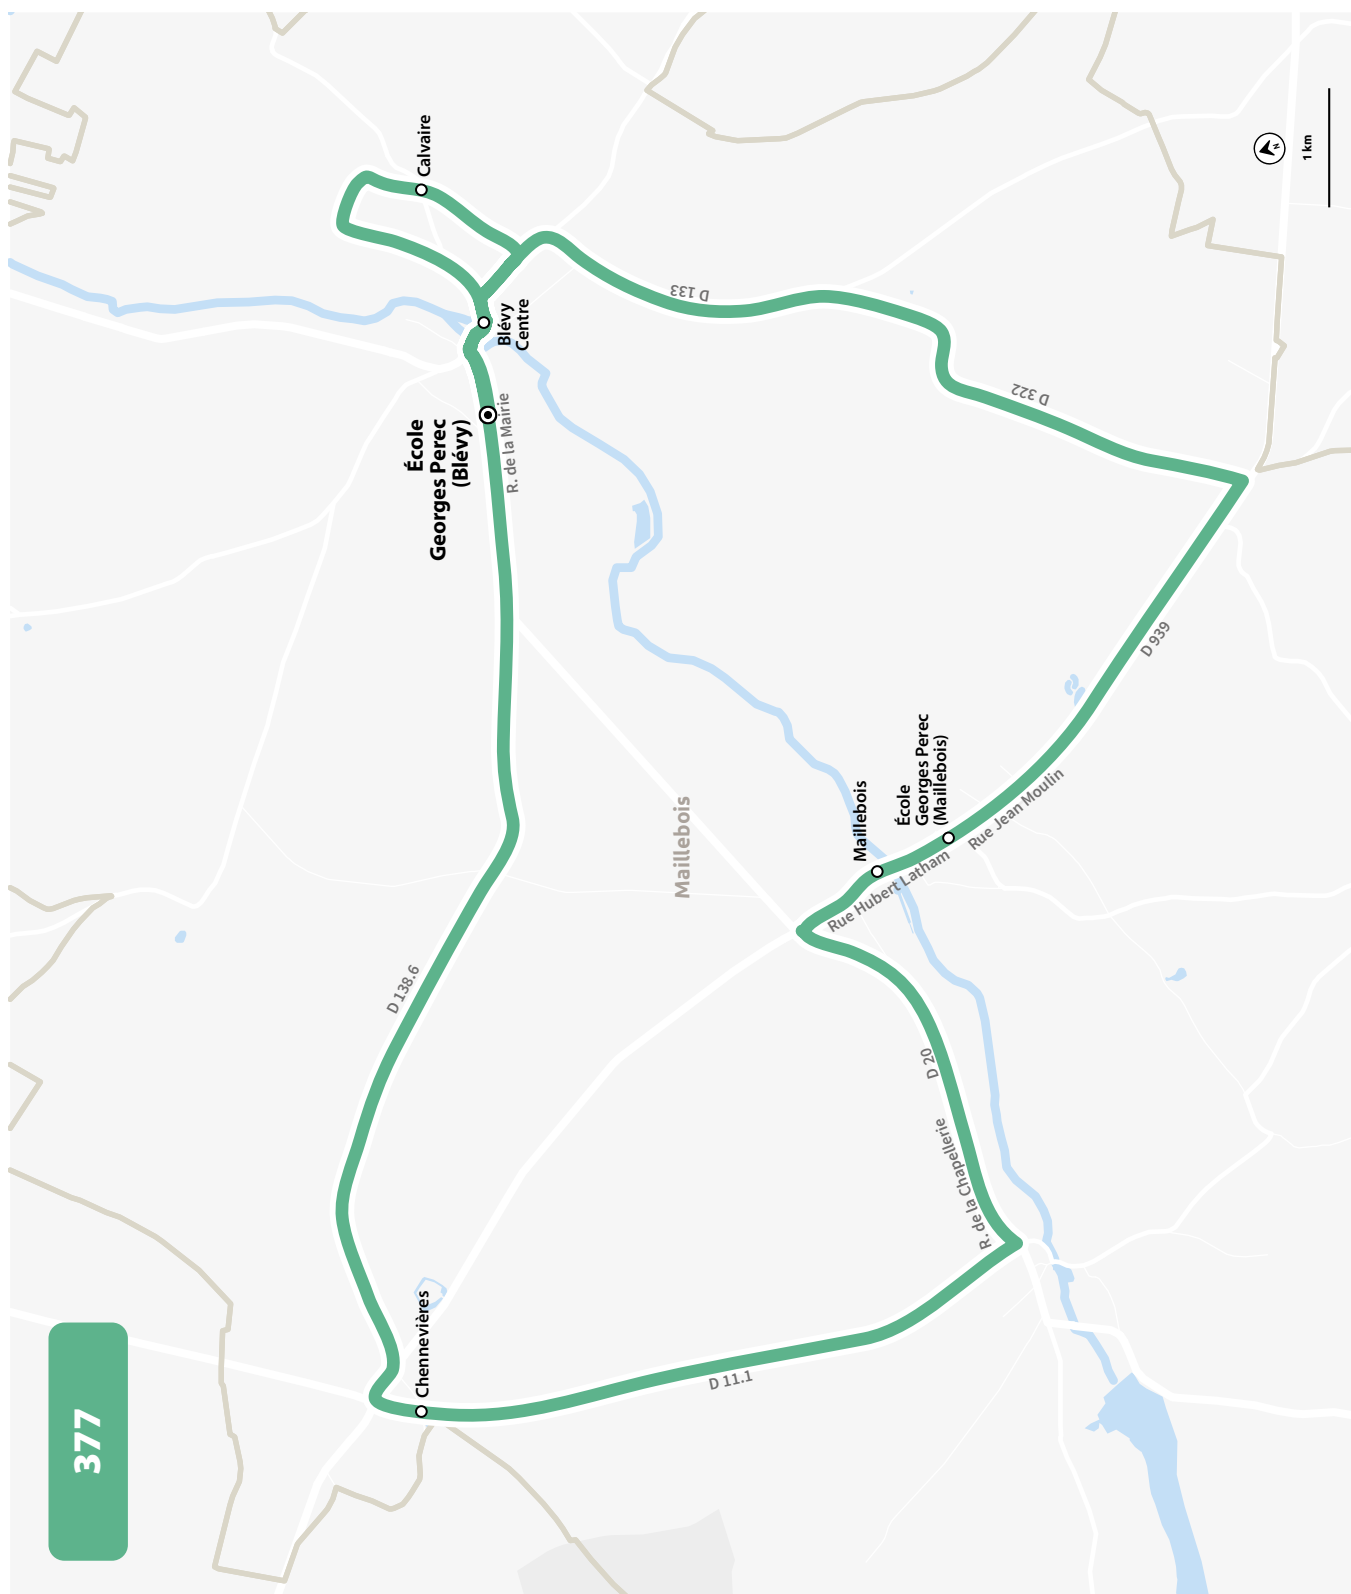

## ÉCOLE GEORGES PEREC

HORAIRES À PARTIR DU 4 SEPTEMBRE 2023

LIGNE N°		377
JOUR DE CIRCULATION (L : LUNDI - M : MARDI - Me : MERCREDI, ETC.)		LMJV
PÉRIODE DE FONCTIONNEMENT (PS : SCOLAIRE - VS : VACANCES - T : ANNÉE)		PS
MAILLEBOIS	École G. Perec - Blévy	815
MAILLEBOIS	Calvaire	818
MAILLEBOIS	Blévy - Centre	822
MAILLEBOIS	Chennevières	832
MAILLEBOIS	École G. Perec - Maillebois	840*
MAILLEBOIS	École G. Perec - Blévy	845

\* Correspondance pour l'école G.Perec - Blévy depuis la ligne 378

LIGNE N°		377
JOUR DE CIRCULATION (L : LUNDI - M : MARDI - Me : MERCREDI, ETC.)		LMJV
PÉRIODE DE FONCTIONNEMENT (PS : SCOLAIRE - VS : VACANCES - T : ANNÉE)		PS
MAILLEBOIS	École G. Perec - Blevy	1645
MAILLEBOIS	Chennevières	1650
MAILLEBOIS	Blévy - Centre	1656
MAILLEBOIS	Calvaire	1700
MAILLEBOIS	École G. Perec - Blevy	1705

## ÉCOLE GEORGES PEREC

PLAN À PARTIR DU 4 SEPTEMBRE 2023

377

## ÉCOLE GEORGES PEREC

HORAIRES À PARTIR DU 4 SEPTEMBRE 2023

LIGNE N°		378
JOUR DE CIRCULATION (L : LUNDI - M : MARDI - Me : MERCREDI, ETC.)		LMJV
PÉRIODE DE FONCTIONNEMENT (PS : SCOLAIRE - VS : VACANCES - T : ANNÉE)		PS
MAILLEBOIS	Verdière	7 55
MAILLEBOIS	Sauveloup	8 05
MAILLEBOIS	Chapellerie	8 13
MAILLEBOIS	Dampierre - Église	8 16
MAILLEBOIS	Les Châtelets	8 21
MAILLEBOIS	Feuilleuse	8 24
MAILLEBOIS	Rue du Vivier	8 28
MAILLEBOIS	École G. Perec - Maillebois	8 35*