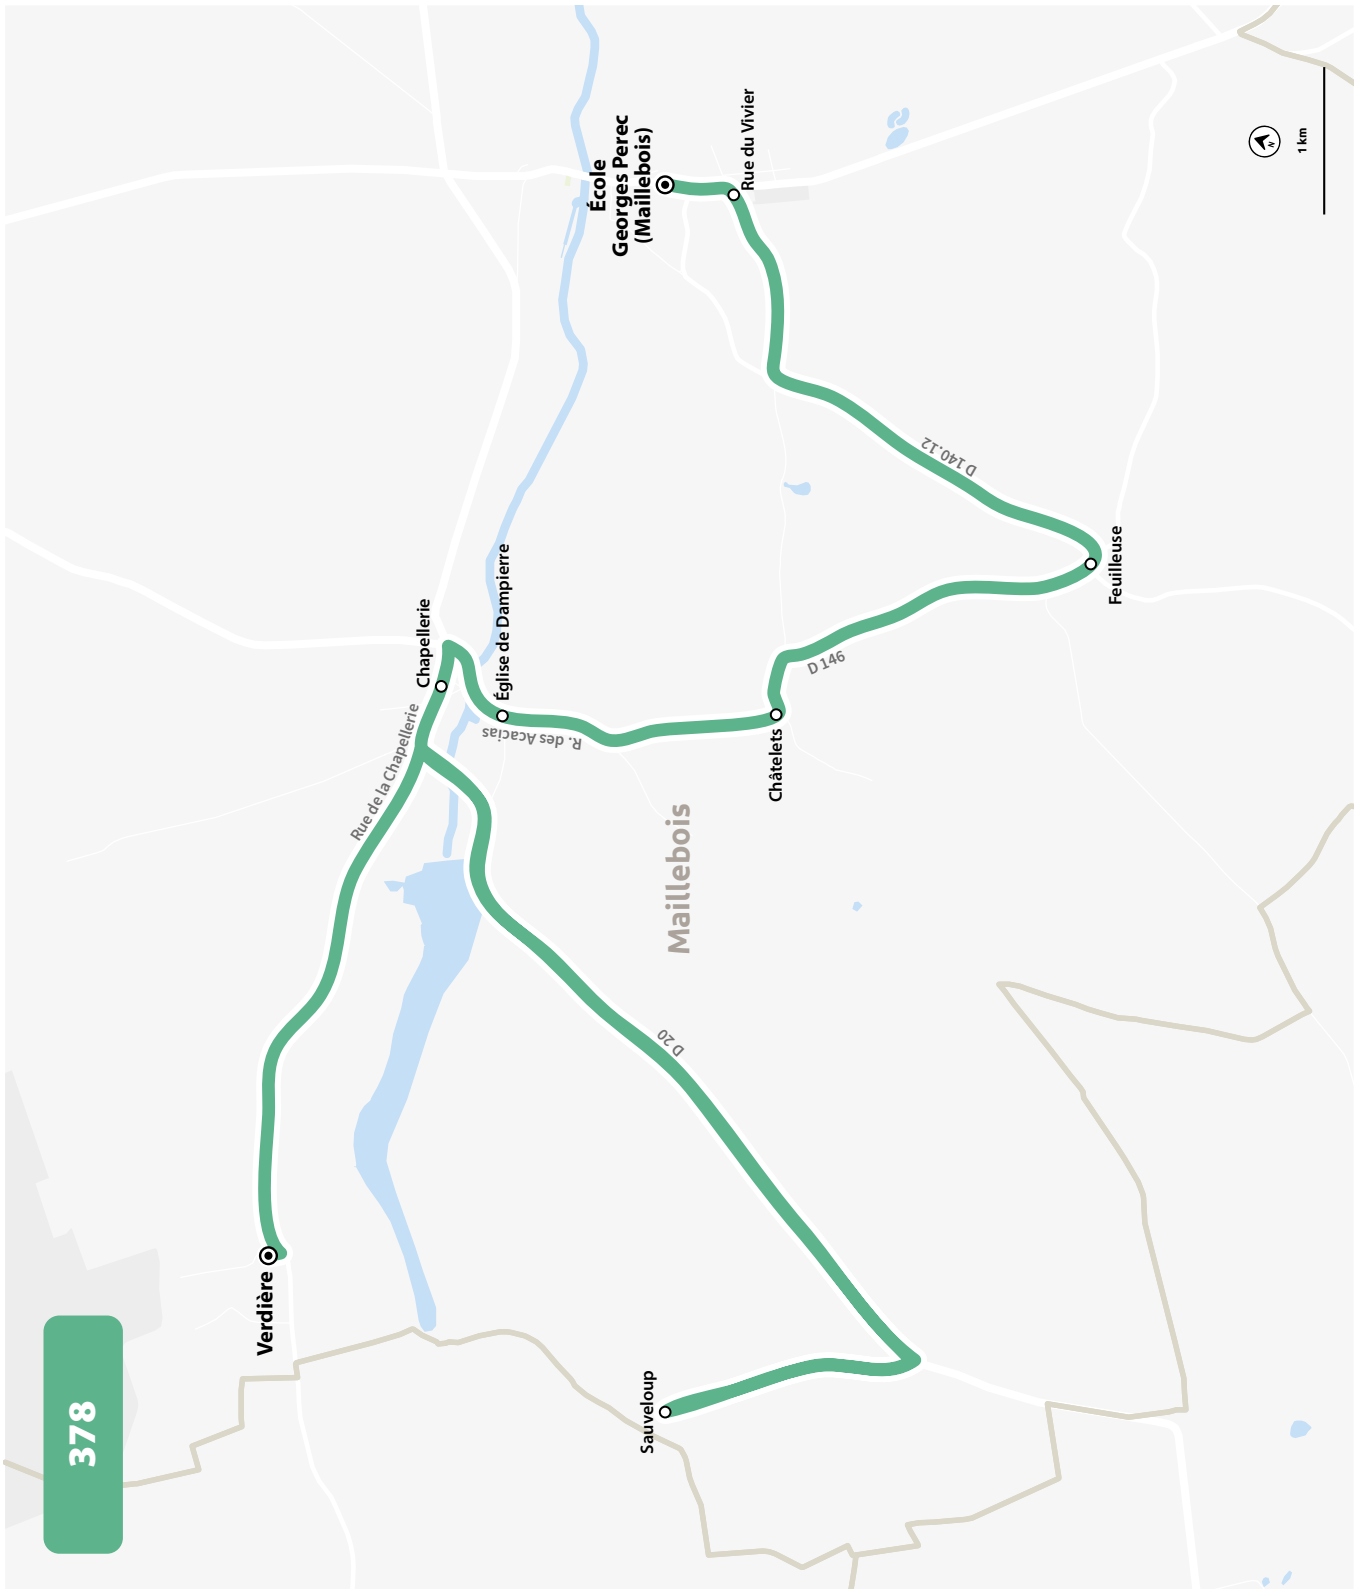

ÉCOLE GEORGES PEREC

PLAN À PARTIR DU 4 SEPTEMBRE 2023

378

INFOS ET CONTACT
www.linead.fr
02 37 42 10 10

linead
L'Agglo vous transporte !