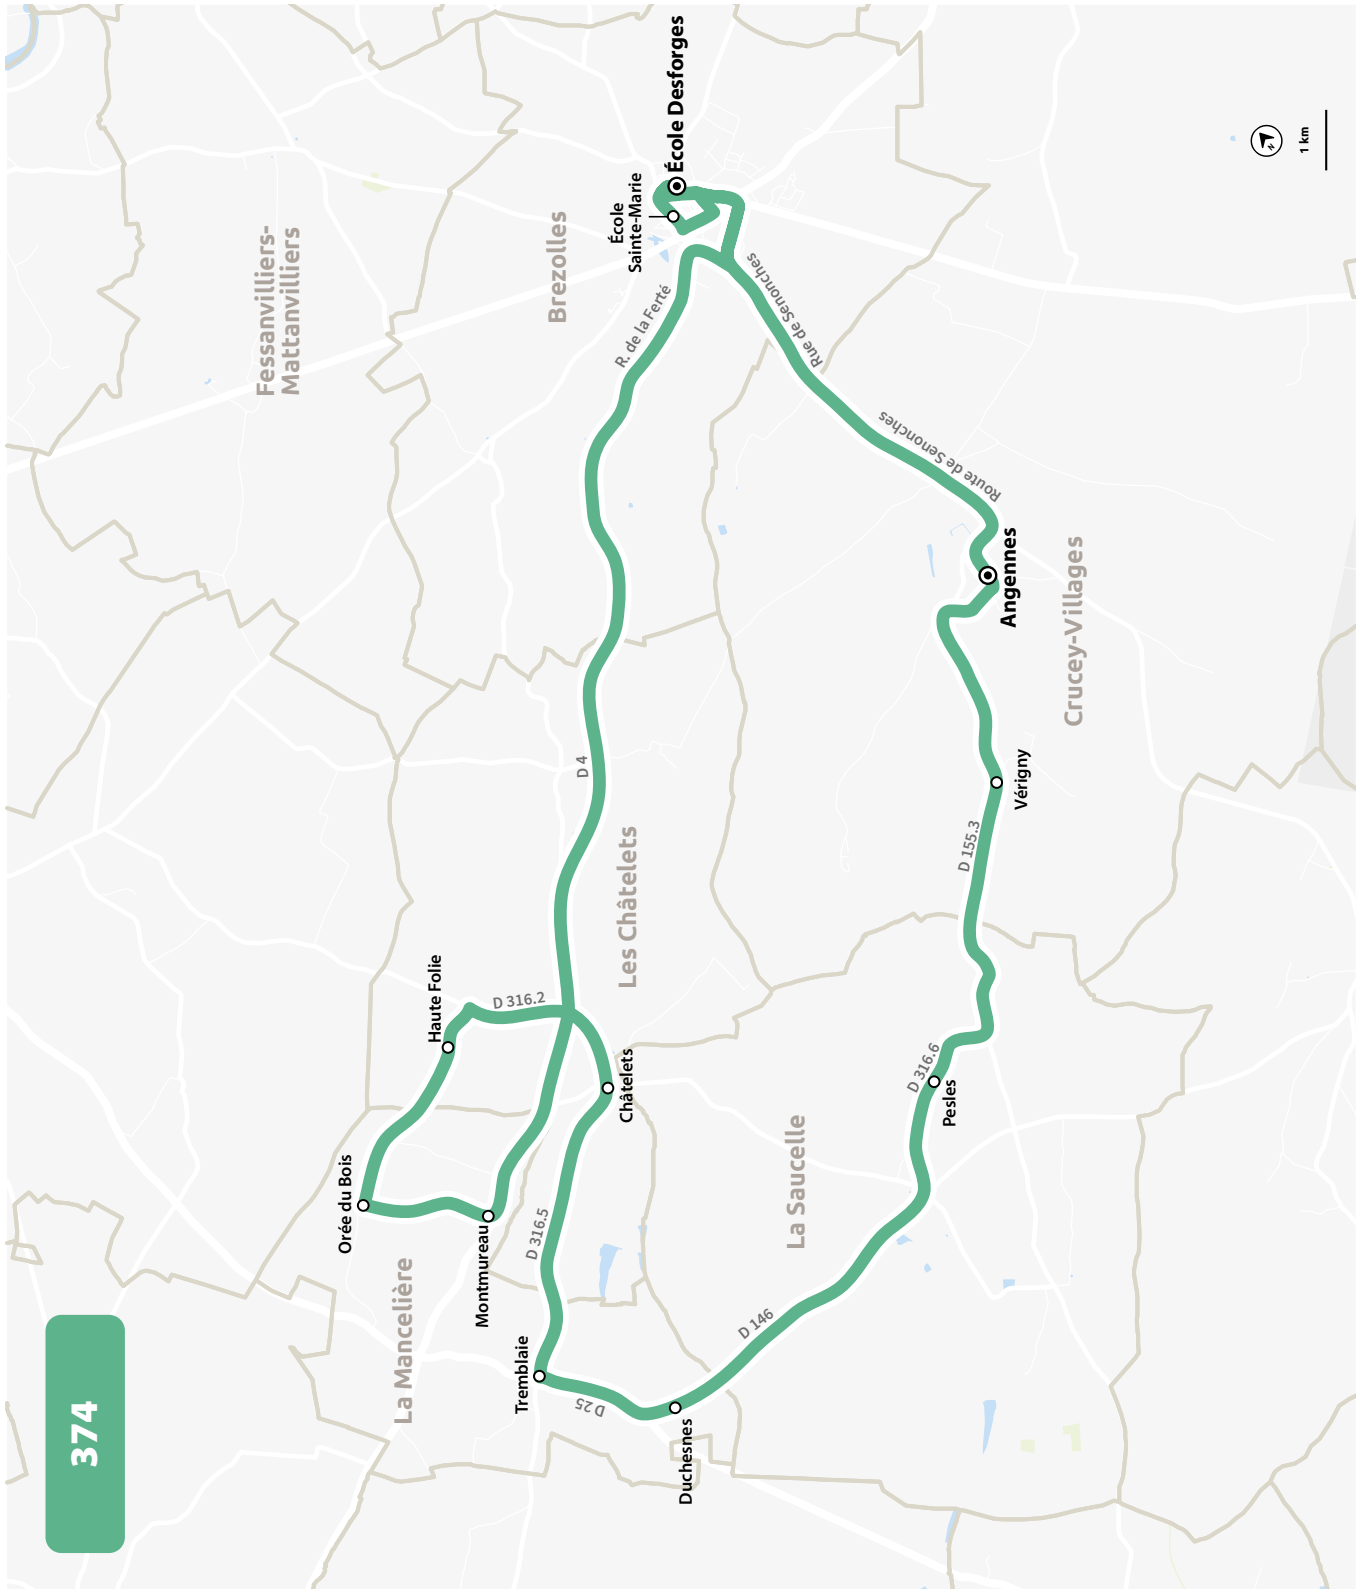

ÉCOLES SAINTE-MARIE ET DESFORGES

PLAN À PARTIR DU 4 SEPTEMBRE 2023

374