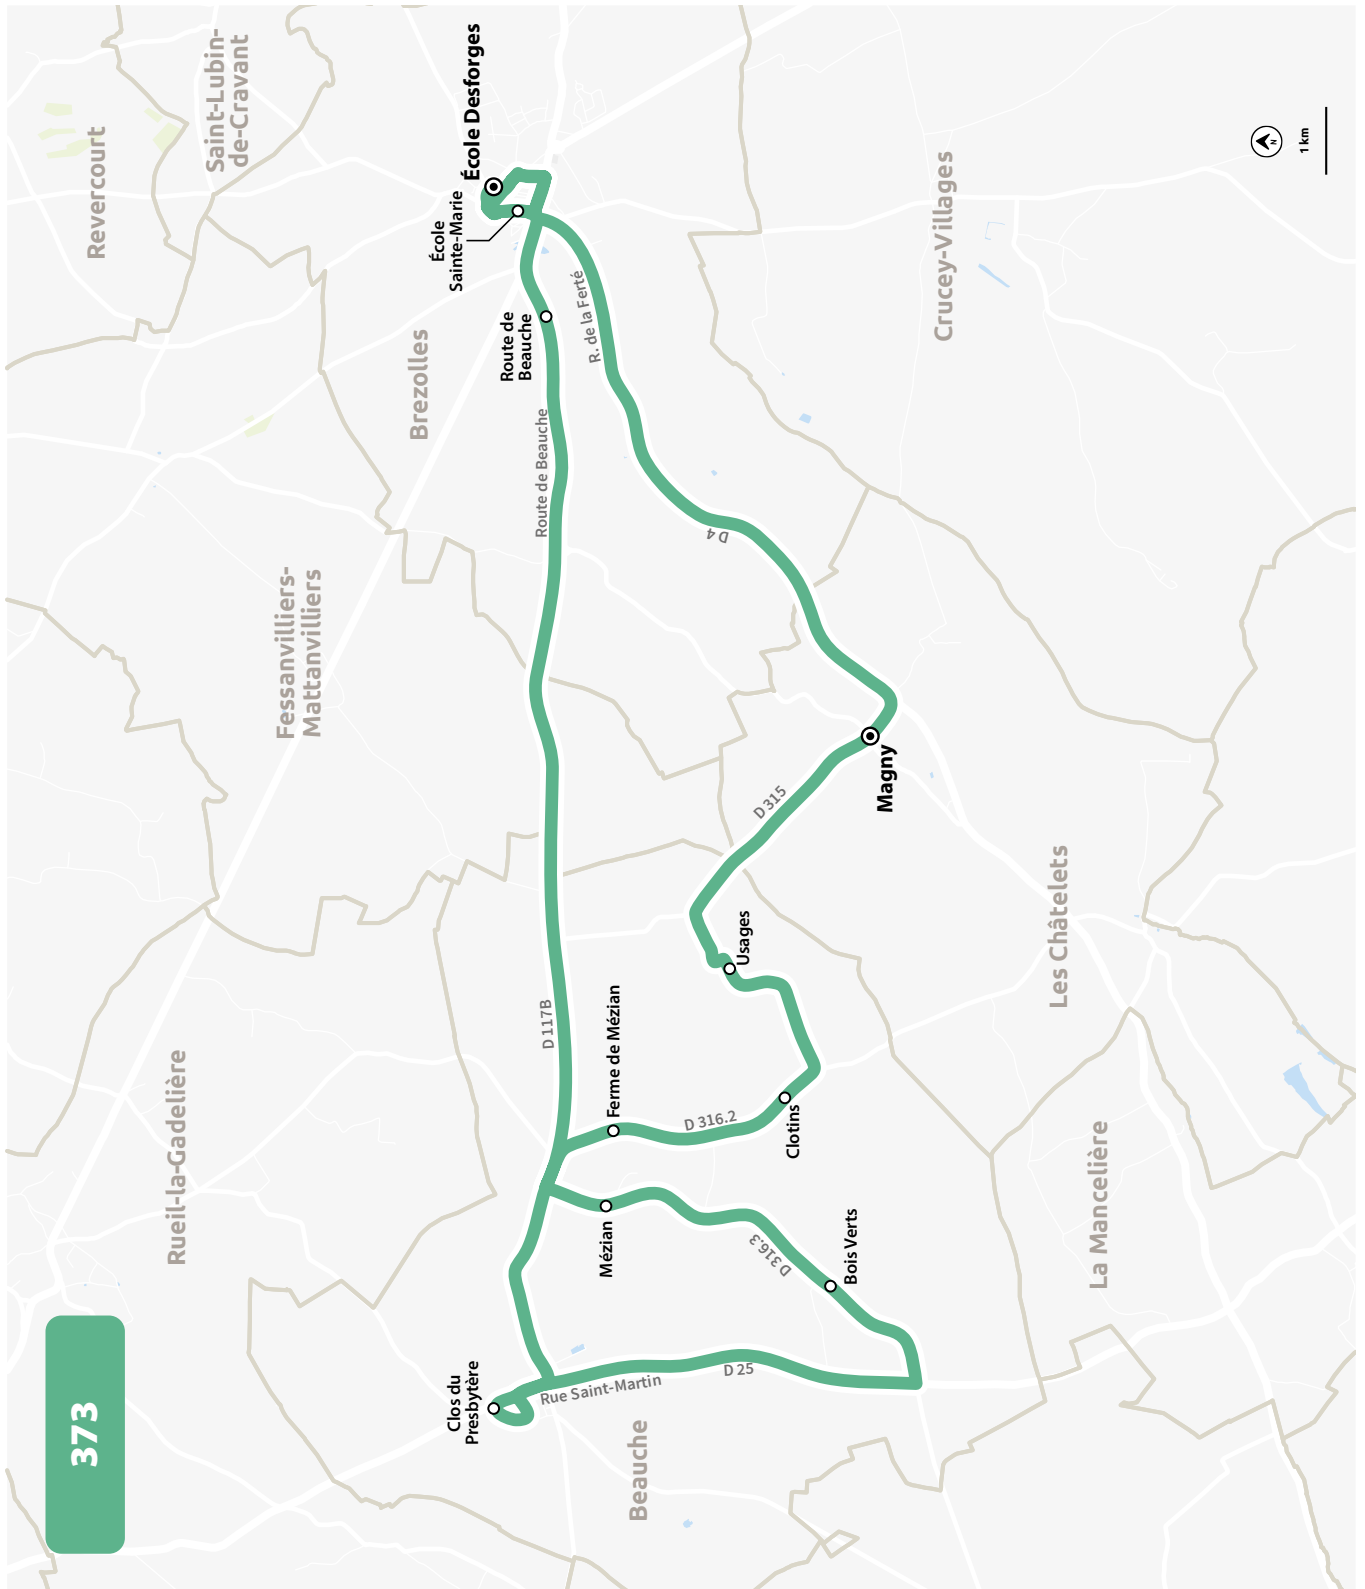

ÉCOLES SAINTE-MARIE ET DESFORGES

PLAN À PARTIR DU 4 SEPTEMBRE 2023

373

INFOS ET CONTACT
www.linead.fr
02 37 42 10 10