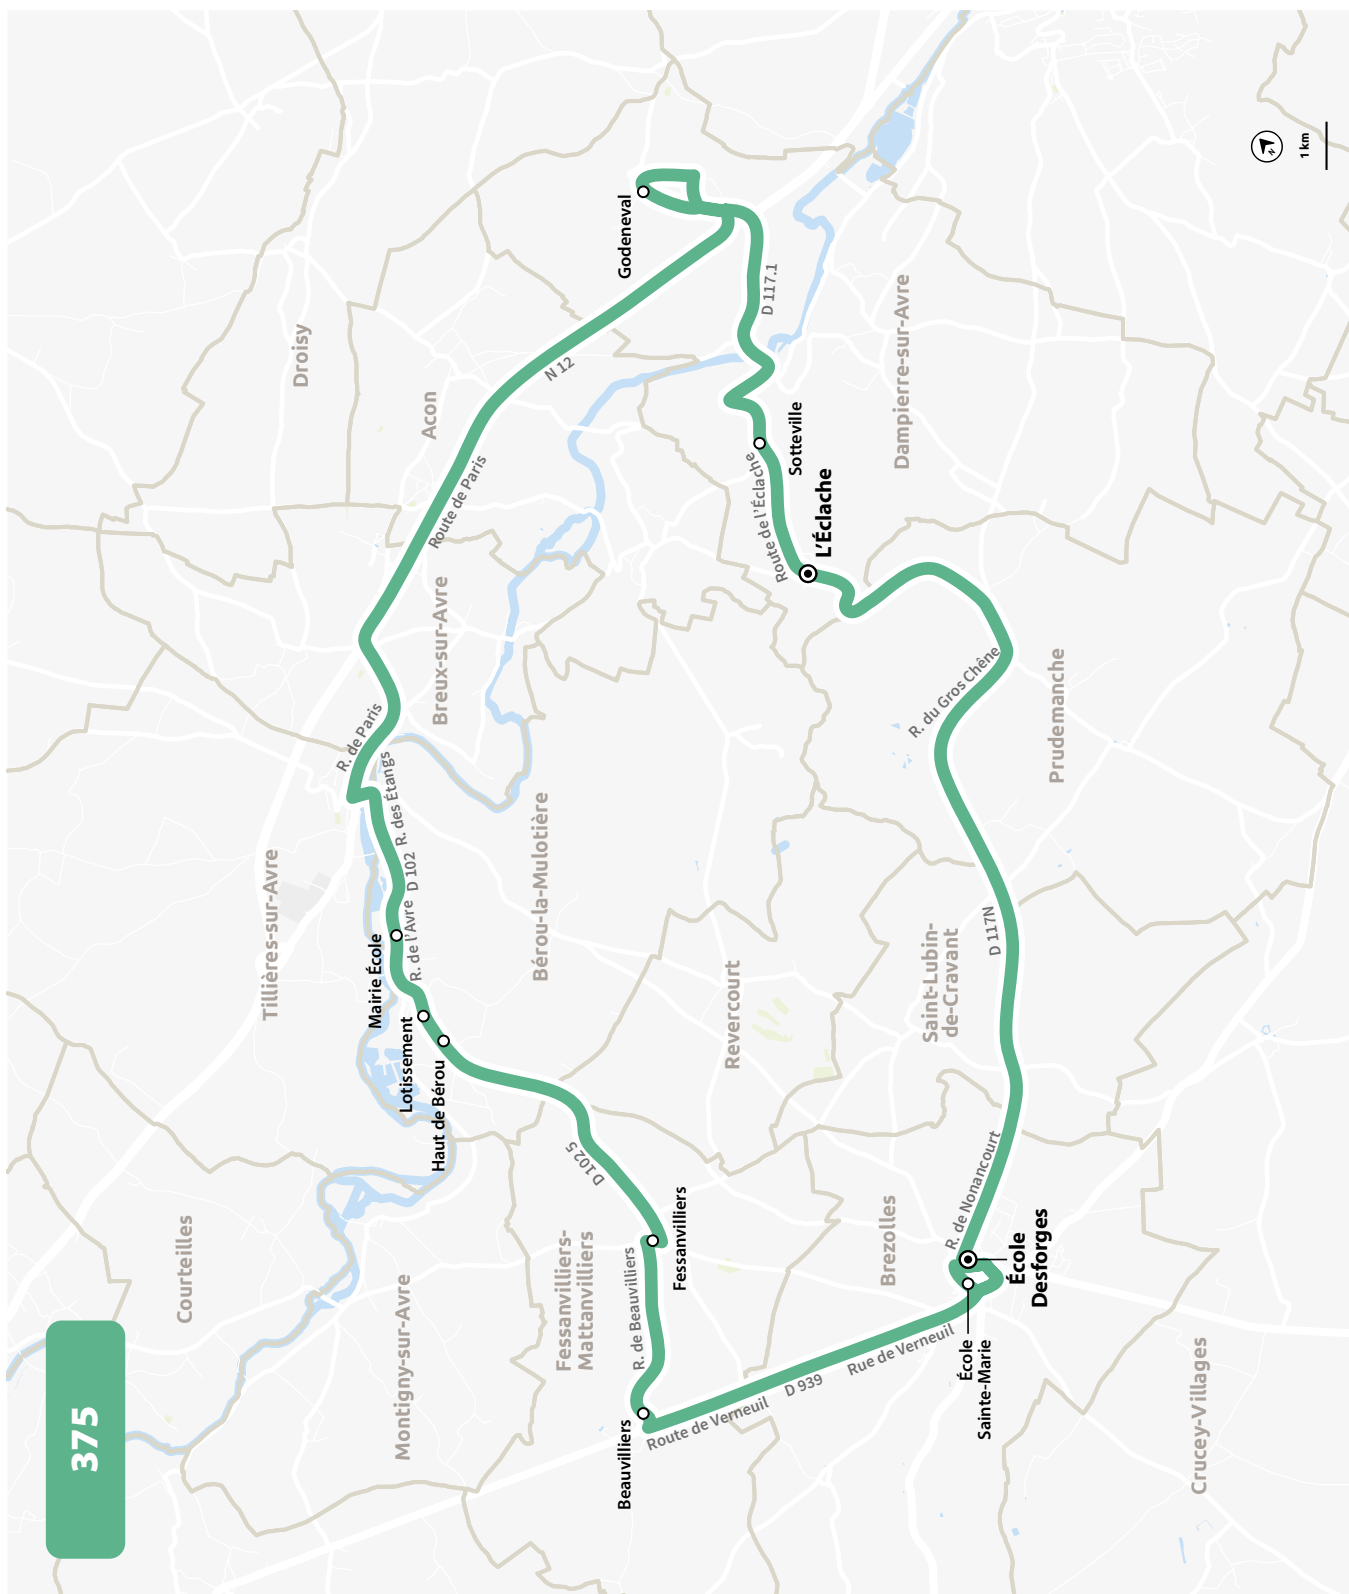

ÉCOLES SAINTE MARIE ET DESFORGES

HORAIRES À PARTIR DU 4 SEPTEMBRE 2023

375

INFOS ET CONTACT
www.linead.fr
02 37 42 10 10