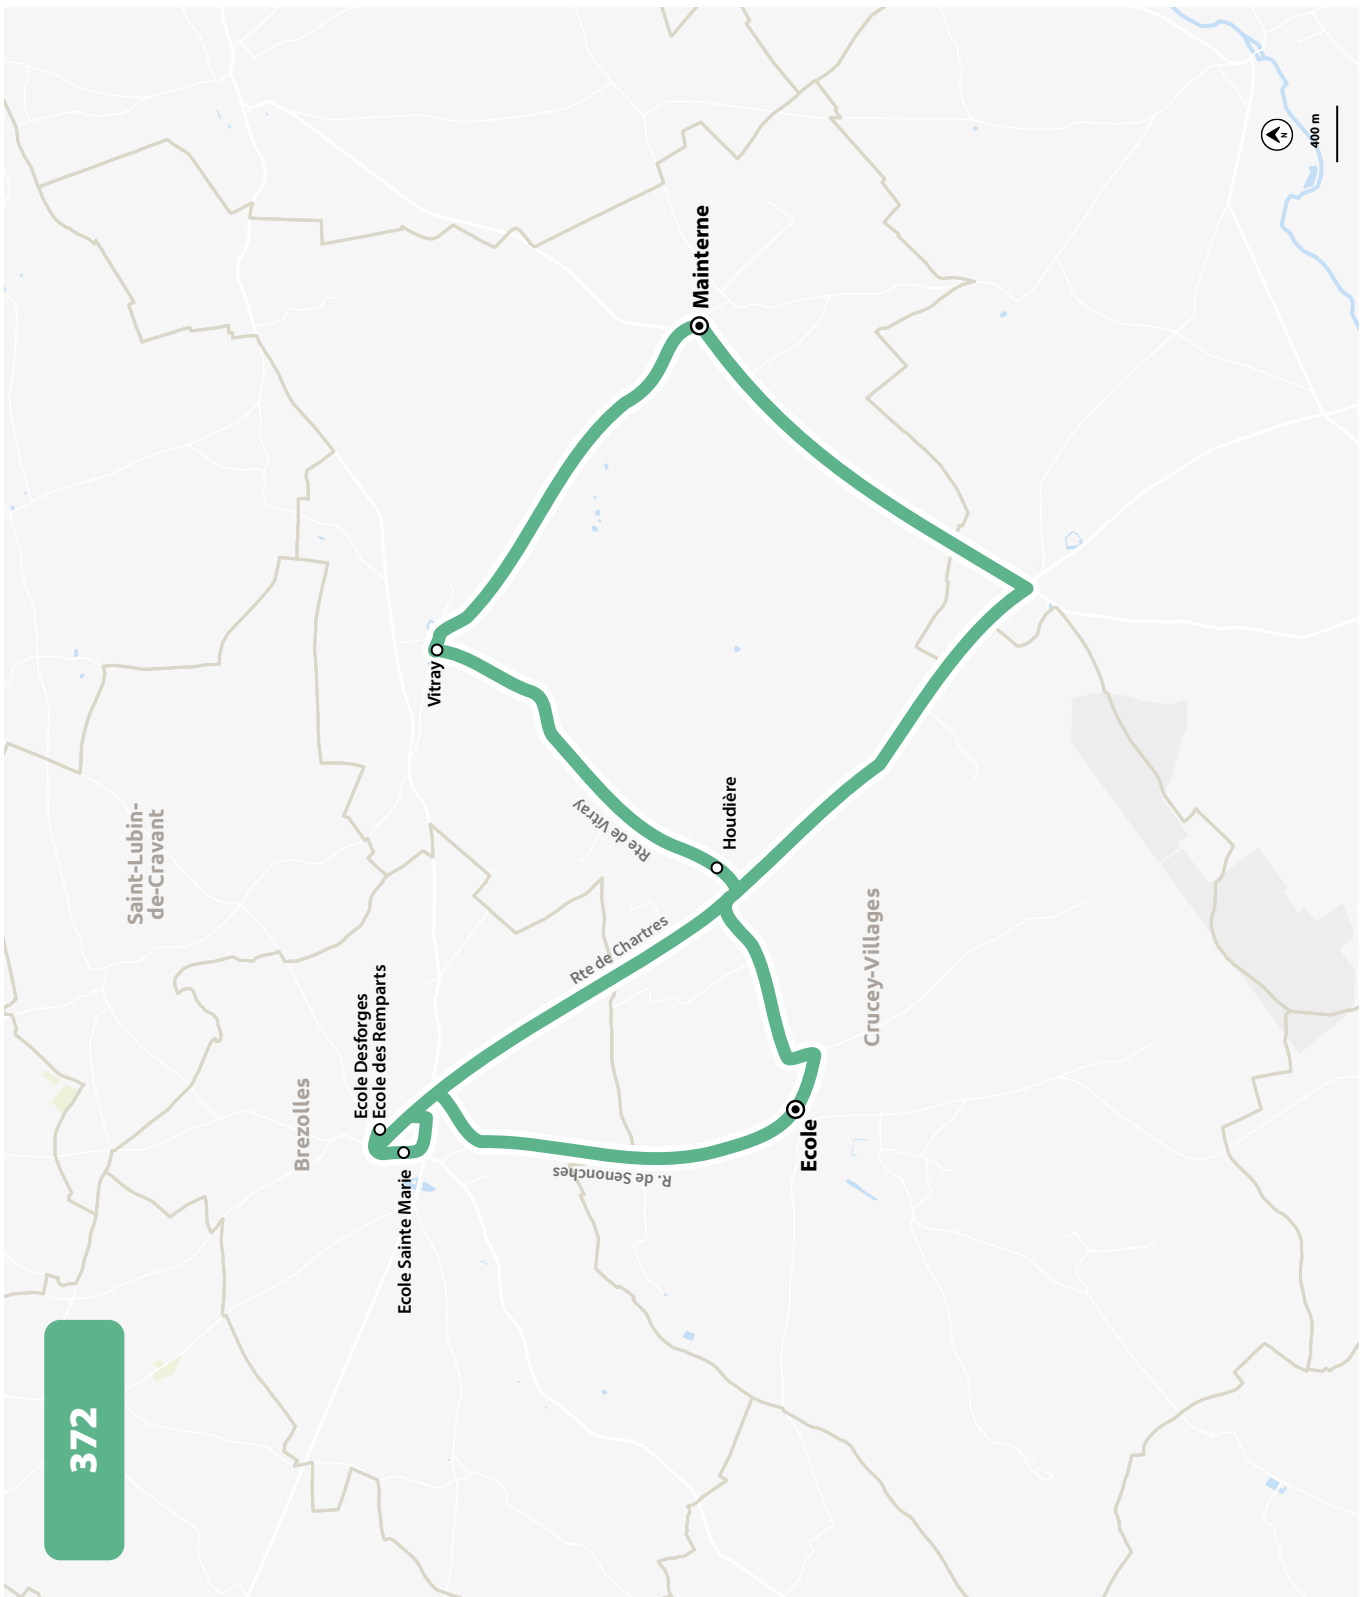

ÉCOLES DE CRUCEY-VILLAGES ET BREZOLLES

PLAN À PARTIR DU 4 SEPTEMBRE 2023

372

INFOS ET CONTACT

www.linead.fr

02 37 42 10 10