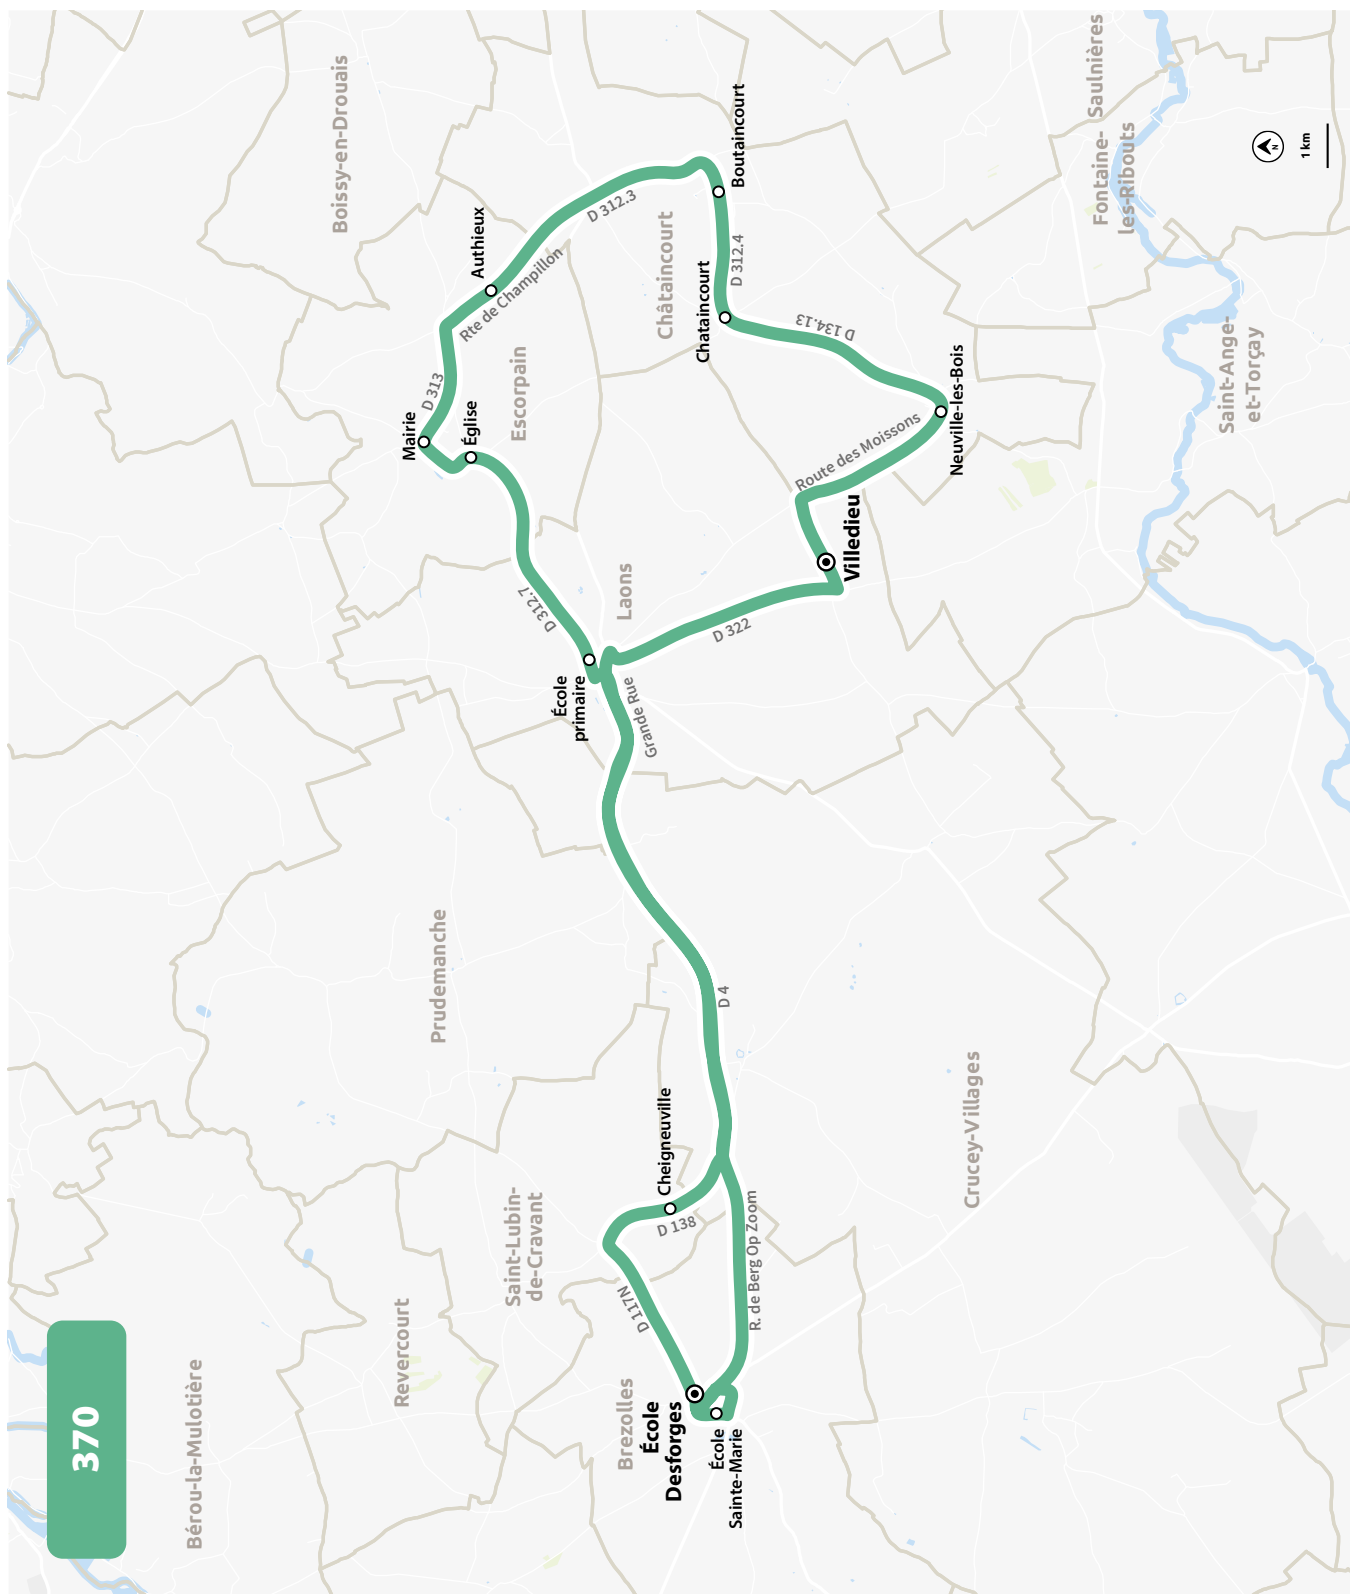

## ÉCOLES DE LAONS ET BREZOLLES

HORAIRES À PARTIR DU 4 SEPTEMBRE 2023

LIGNE N°		370
JOUR DE CIRCULATION (L : LUNDI - M : MARDI - Me : MERCREDI, ETC.)		LMJV
PÉRIODE DE FONCTIONNEMENT (PS : SCOLAIRE - VS : VACANCES - T : ANNÉE)		PS
LAONS	Villedieu	7 52
CHATAINCOURT	Neuville-les-Bois	7 57
CHATAINCOURT	Chataincourt	8 02
CHATAINCOURT	Boutaincourt	8 04
ESCORPAIN	Authieux	8 06
ESCORPAIN	Mairie	8 10
ESCORPAIN	Église	8 12
LAONS	École Primaire	8 17
SAINT-LUBIN-DE-CRAVANT	Cheigneuille	8 25
SAINT-LUBIN-DE-CRAVANT	Centre	8 29
BREZOLLES	École Sainte-Marie	8 37
BREZOLLES	Ecole Desforges / Ecole des Remparts	8 40

LIGNE N°		370
JOUR DE CIRCULATION (L : LUNDI - M : MARDI - Me : MERCREDI, ETC.)		LMJV
PÉRIODE DE FONCTIONNEMENT (PS : SCOLAIRE - VS : VACANCES - T : ANNÉE)		PS
BREZOLLES	Collège M. De Vlamincq	16 10
BREZOLLES	Ecole Desforges / Ecole des Remparts	16 20
LAONS	École Primaire	16 30
LAONS	Villedieu	16 39
CHATAINCOURT	Neuville-les-Bois	16 43
CHATAINCOURT	Chataincourt	16 47
CHATAINCOURT	Boutaincourt	16 49
ESCORPAIN	Authieux	16 53
ESCORPAIN	Mairie	16 57
ESCORPAIN	Église	16 58
SAINT-LUBIN-DE-CRAVANT	Cheigneuille	17 09
SAINT-LUBIN-DE-CRAVANT	Centre	17 13

## ÉCOLES DE LAONS ET BREZOLLES

PLAN À PARTIR DU 4 SEPTEMBRE 2023