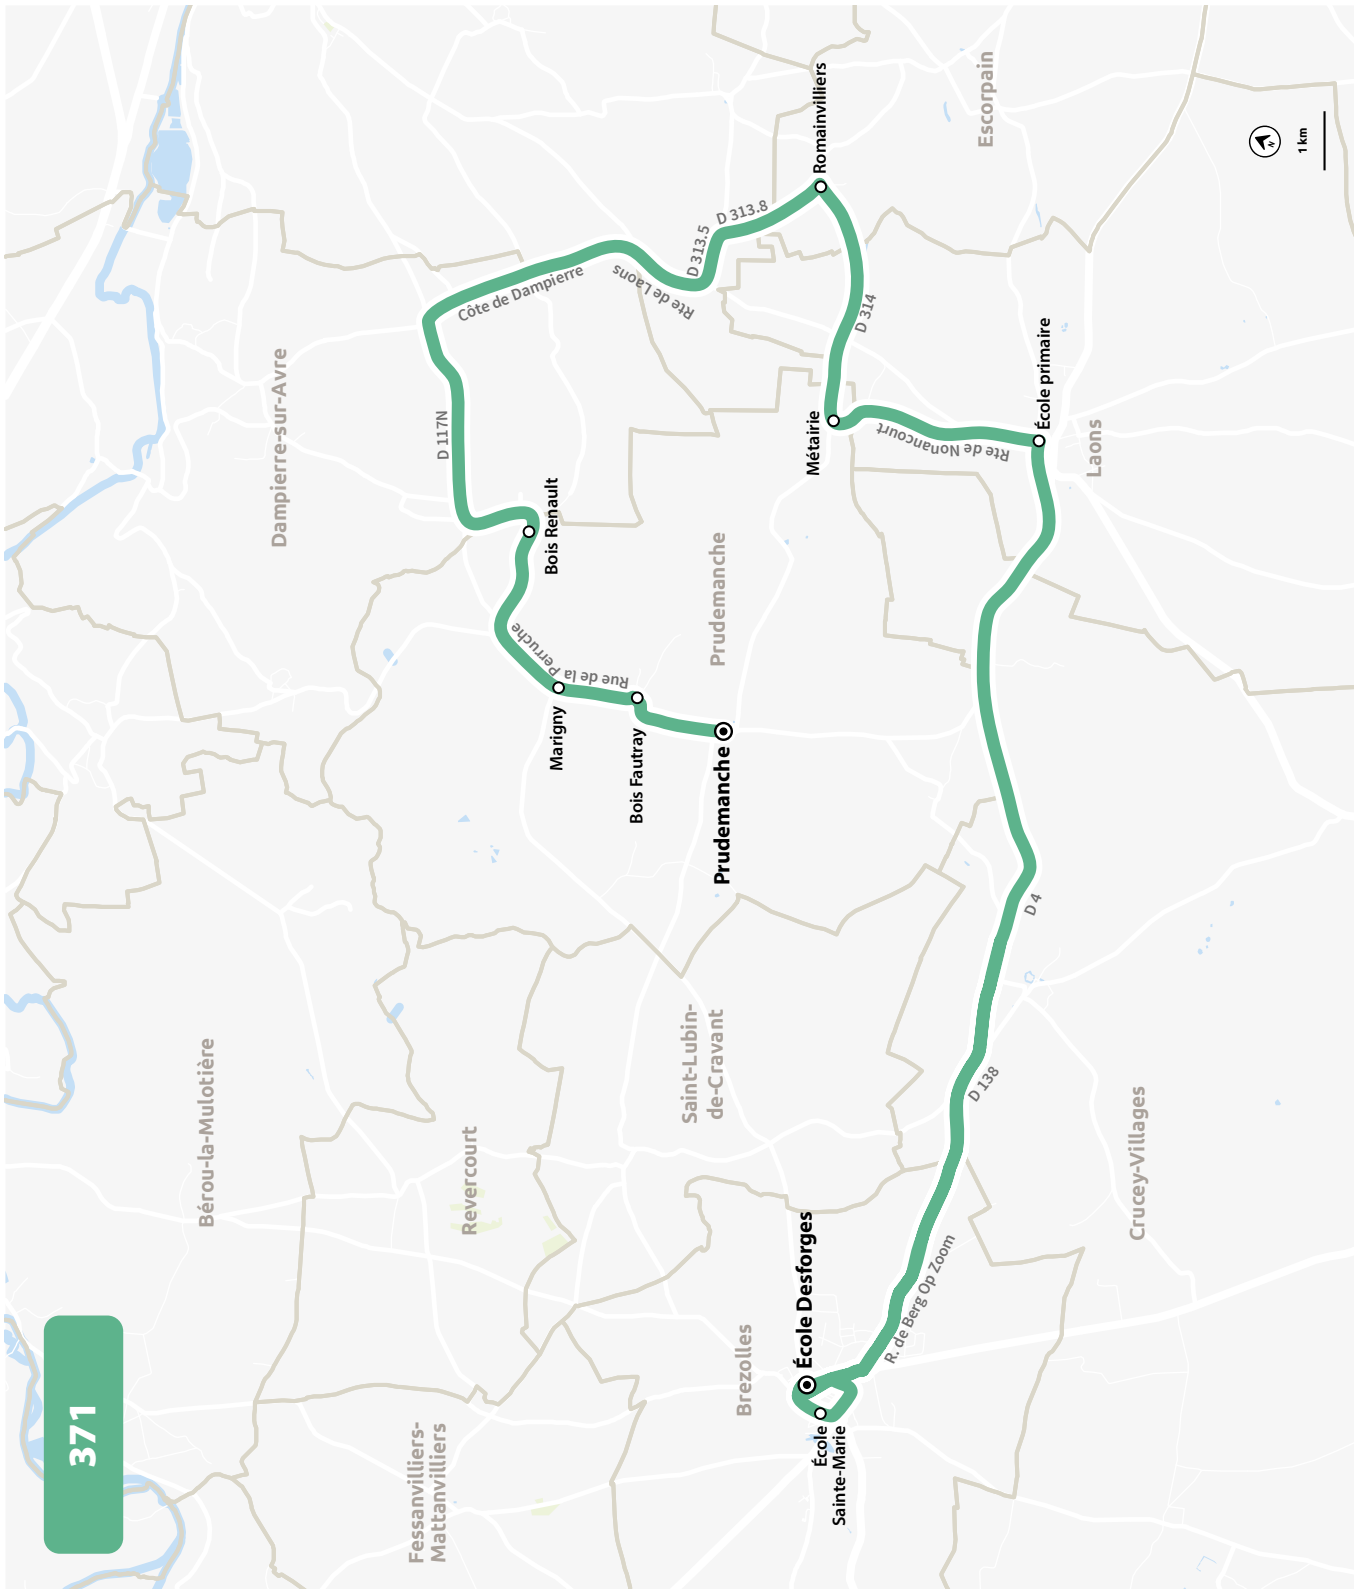

ÉCOLES DE LAONS ET BREZOLLES

PLAN À PARTIR DU 4 SEPTEMBRE 2023

371

INFOS ET CONTACT

www.linead.fr

02 37 42 10 10