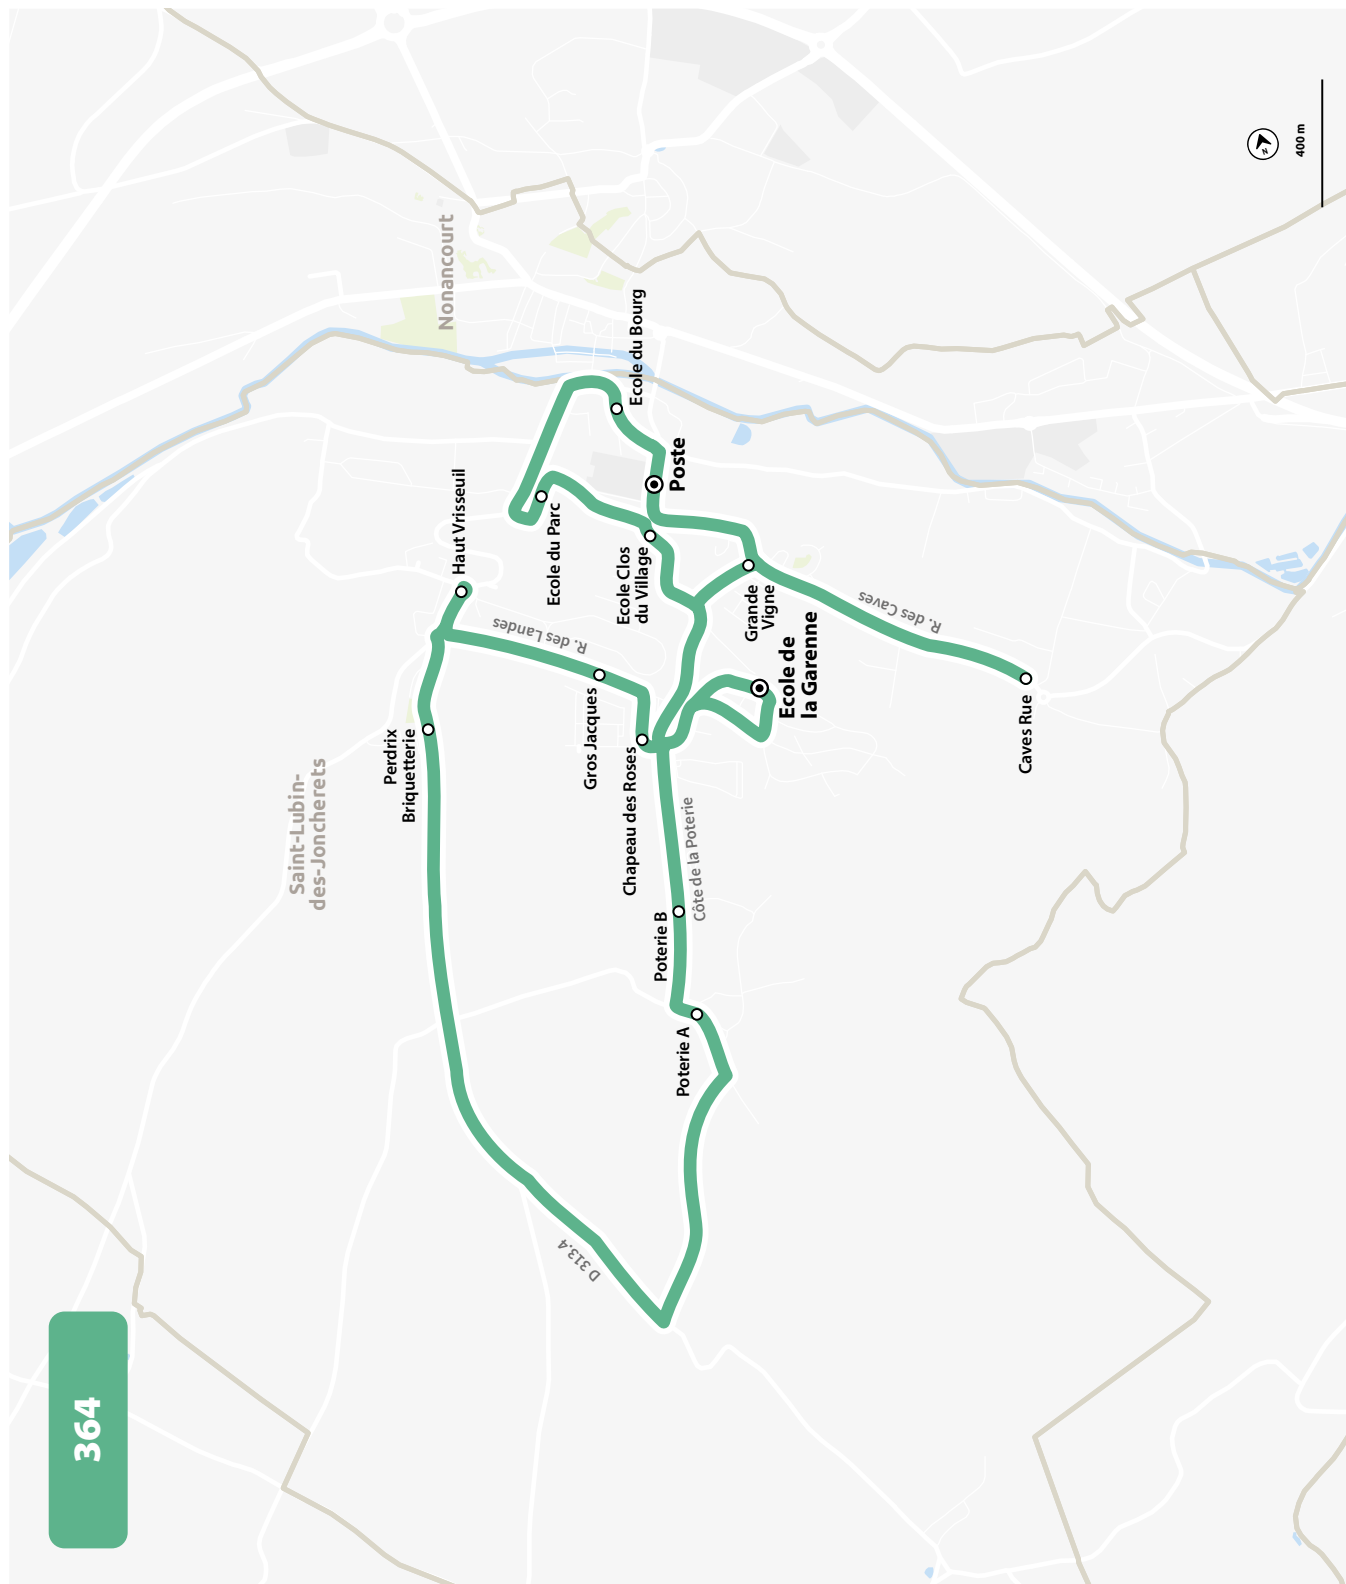

ÉCOLES DE LA GARENNE, DU PARC ET DU BOURG

HORAIRES À PARTIR DU 4 SEPTEMBRE 2023

LIGNE N°		364
JOUR DE CIRCULATION (L : LUNDI - M : MARDI - Me : MERCREDI, ETC.)		LMJV
PÉRIODE DE FONCTIONNEMENT (PS : SCOLAIRE - VS : VACANCES - T : ANNÉE)		PS
SAINT-LUBIN-DES-JONCHERETS	Poste	8 05
SAINT-LUBIN-DES-JONCHERETS	Chapeau des Roses	8 07
SAINT-LUBIN-DES-JONCHERETS	Gros Jacques	8 09
SAINT-LUBIN-DES-JONCHERETS	Haut Vrisséuil	8 11
SAINT-LUBIN-DES-JONCHERETS	Perdrix - Briquetterie	8 12
SAINT-LUBIN-DES-JONCHERETS	Poterie A	8 15
SAINT-LUBIN-DES-JONCHERETS	Poterie B	8 17
SAINT-LUBIN-DES-JONCHERETS	École de la Garenne	8 20
SAINT-LUBIN-DES-JONCHERETS	Grande Vigne	8 22
SAINT-LUBIN-DES-JONCHERETS	Caves - Rue	8 24
SAINT-LUBIN-DES-JONCHERETS	École du Bourg	8 33
SAINT-LUBIN-DES-JONCHERETS	École du Parc	8 38
SAINT-LUBIN-DES-JONCHERETS	École du Clos du Village	8 45
SAINT-LUBIN-DES-JONCHERETS	École de la Garenne	8 50

LIGNE N°		364
JOUR DE CIRCULATION (L : LUNDI - M : MARDI - Me : MERCREDI, ETC.)		LMJV
PÉRIODE DE FONCTIONNEMENT (PS : SCOLAIRE - VS : VACANCES - T : ANNÉE)		PS
SAINT-LUBIN-DES-JONCHERETS	École du Bourg	16 20
SAINT-LUBIN-DES-JONCHERETS	École du Parc	16 25
SAINT-LUBIN-DES-JONCHERETS	École du Clos du Village	16 30
SAINT-LUBIN-DES-JONCHERETS	École de la Garenne	16 35
SAINT-LUBIN-DES-JONCHERETS	Chapeau des Roses	16 37
SAINT-LUBIN-DES-JONCHERETS	Gros Jacques	16 39
SAINT-LUBIN-DES-JONCHERETS	Haut Vrisséuil	16 41
SAINT-LUBIN-DES-JONCHERETS	Perdrix - Briquetterie	16 42
SAINT-LUBIN-DES-JONCHERETS	Poterie A	16 45
SAINT-LUBIN-DES-JONCHERETS	Poterie B	16 47
SAINT-LUBIN-DES-JONCHERETS	Grande Vigne	16 55
SAINT-LUBIN-DES-JONCHERETS	Caves - Rue	16 57
SAINT-LUBIN-DES-JONCHERETS	Poste	17 00

ÉCOLES DE LA GARENNE, DU PARC ET DU BOURG

PLAN À PARTIR DU 4 SEPTEMBRE 2023

364