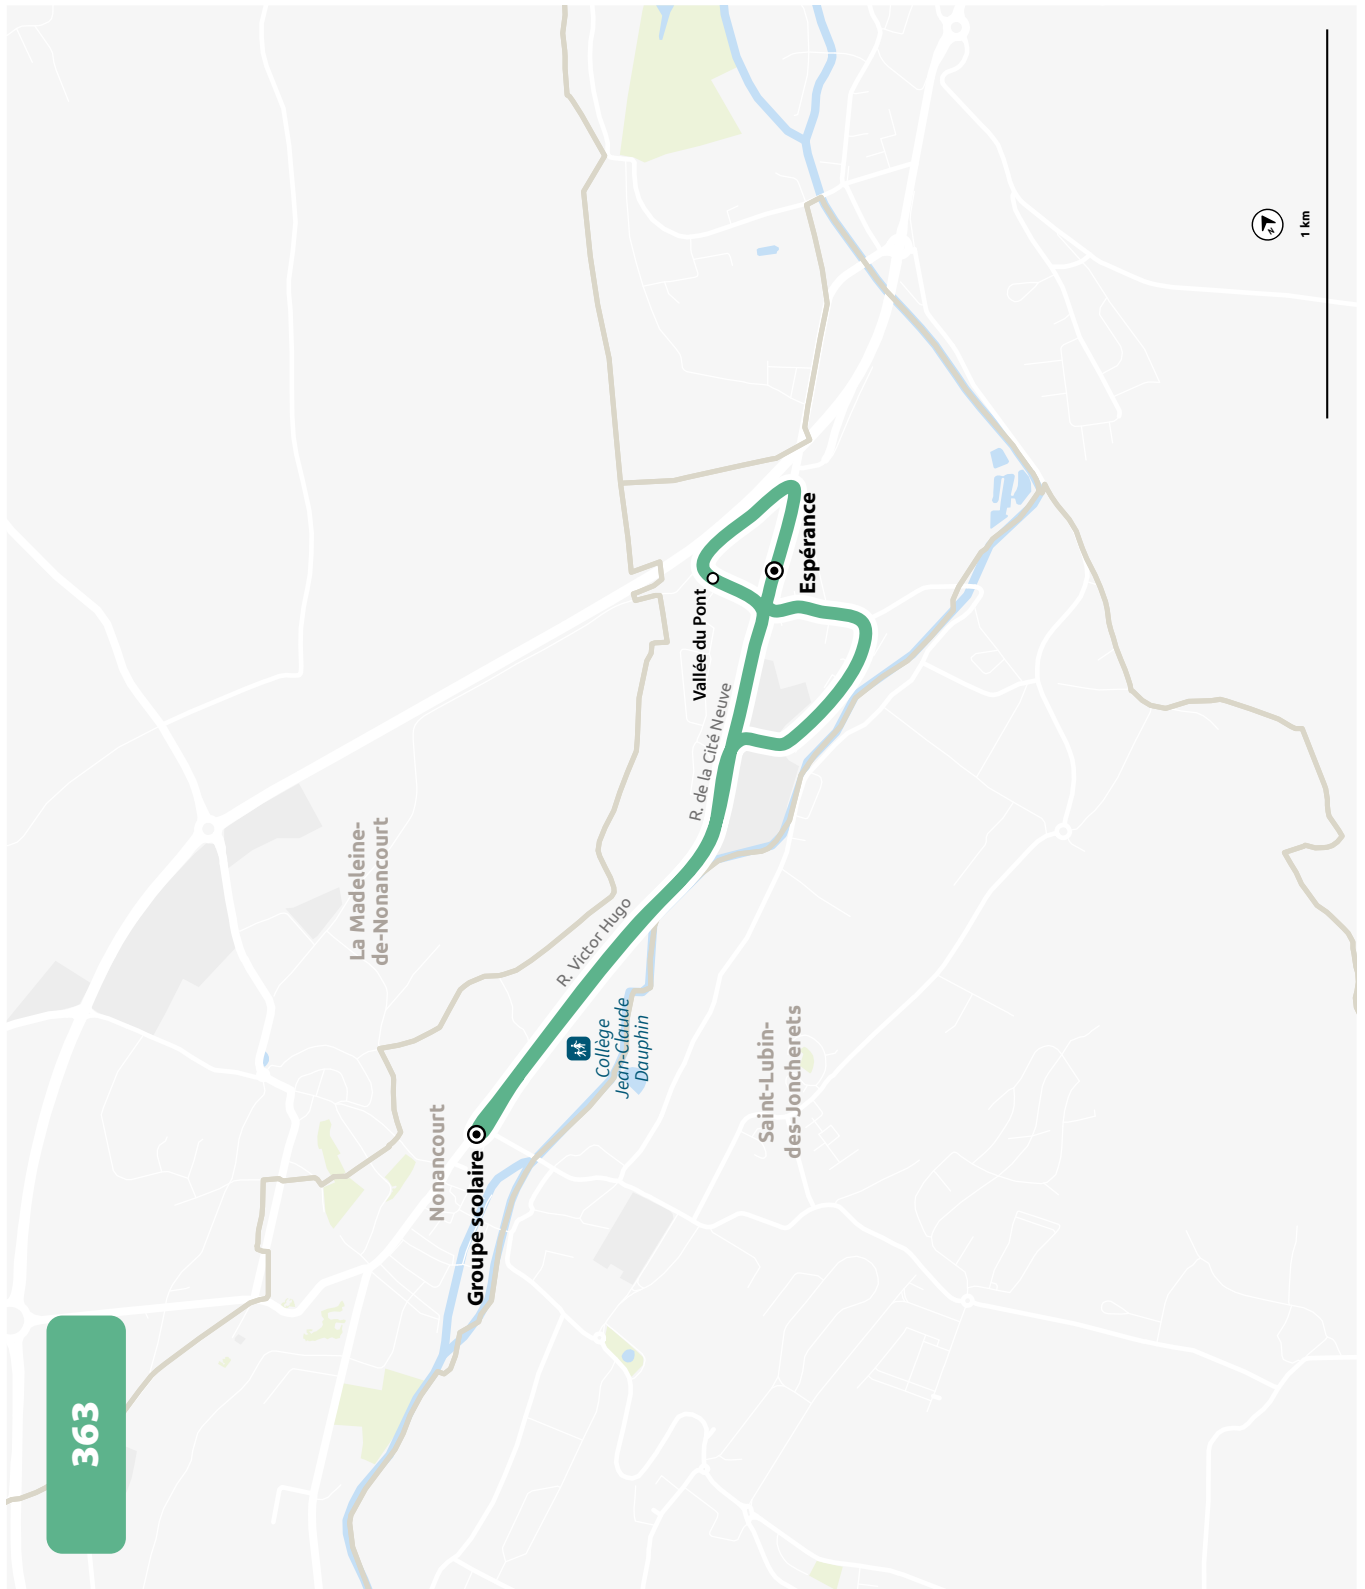

GROUPE SCOLAIRE

PLAN À PARTIR DU 4 SEPTEMBRE 2023

363