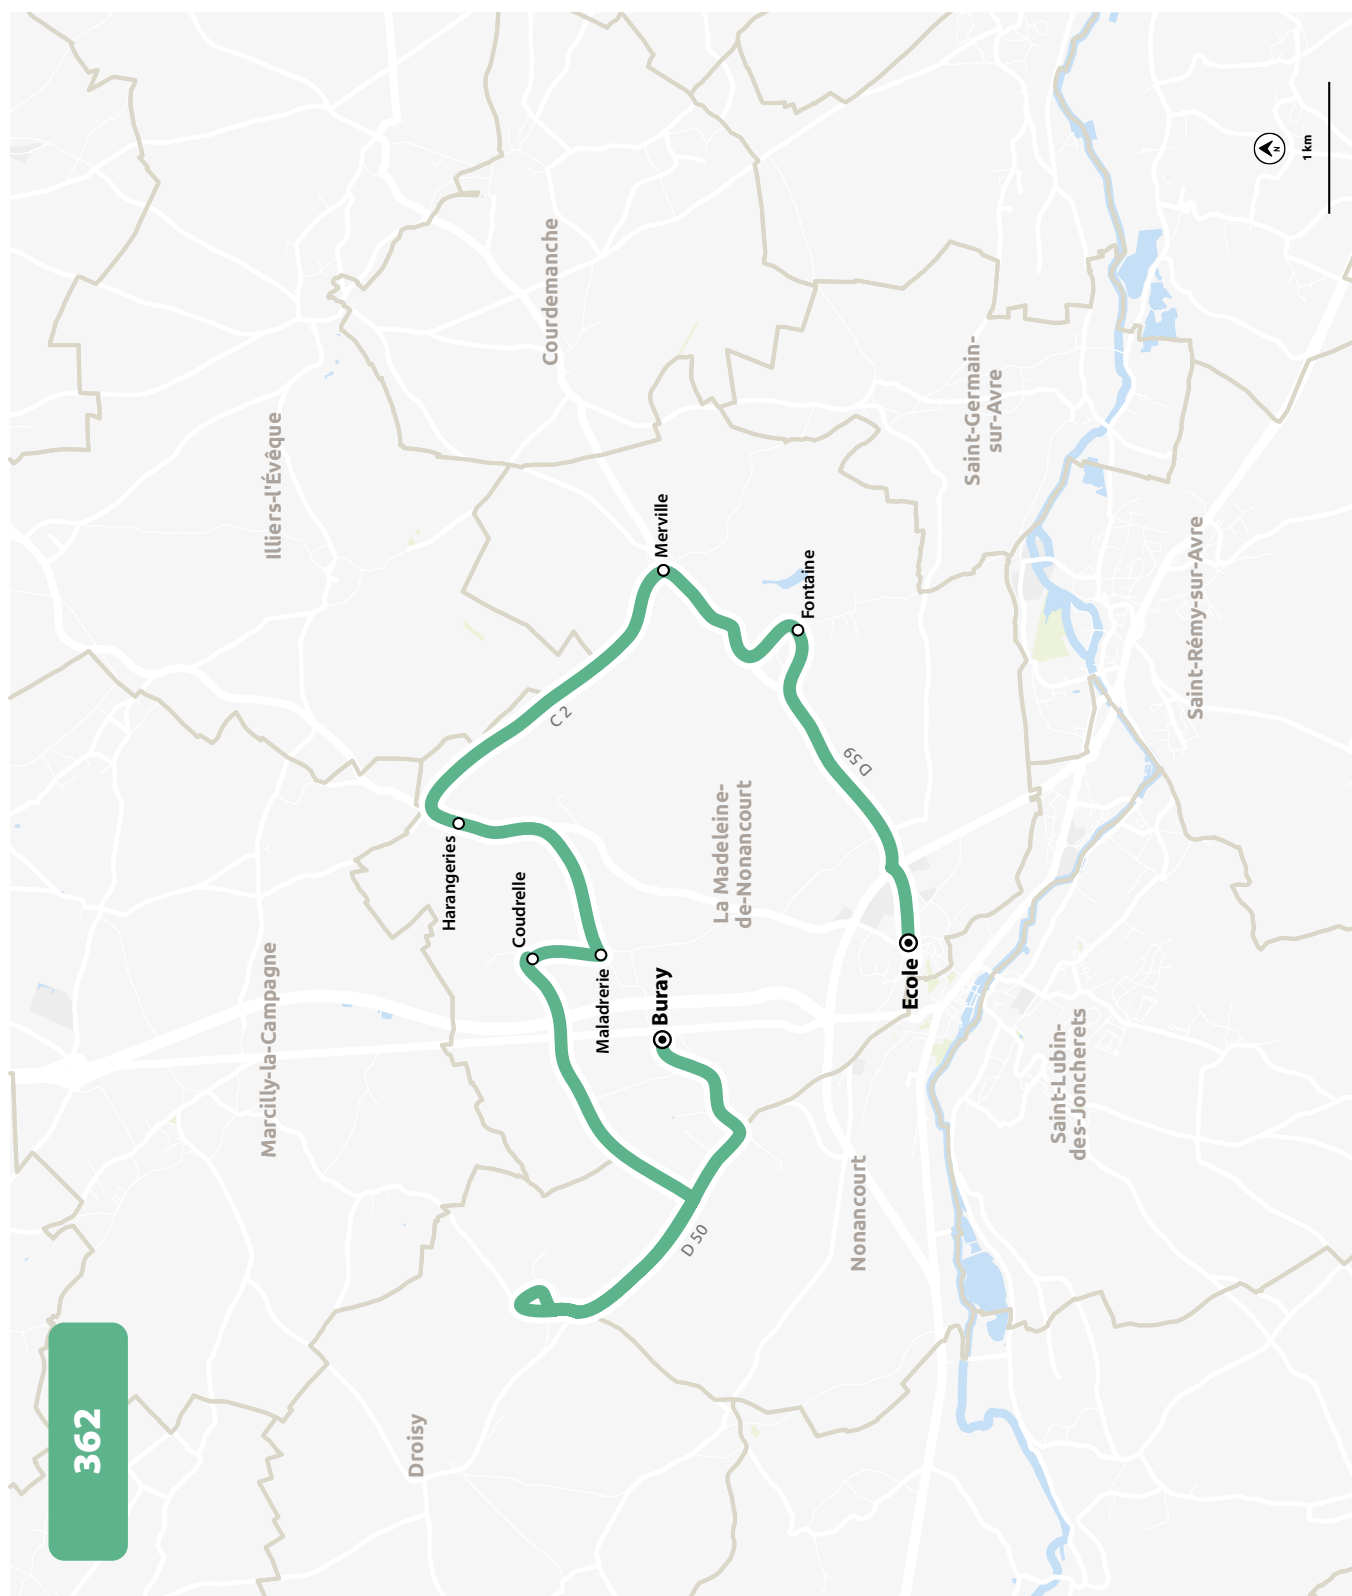

## ÉCOLE DE LA MADELEINE-DE-NONANCOURT HORAIRES À PARTIR DU 4 SEPTEMBRE 2023

LIGNE N°		362
JOUR DE CIRCULATION (L : LUNDI - M : MARDI - Me : MERCREDI, ETC.)		LMJV
PÉRIODE DE FONCTIONNEMENT (PS : SCOLAIRE - VS : VACANCES - T : ANNÉE)		PS
LA-MADELEINE-DE-NONANCOURT	Buray	8 28
LA-MADELEINE-DE-NONANCOURT	Coudrelle	8 32
LA-MADELEINE-DE-NONANCOURT	Maladrerie	8 36
LA-MADELEINE-DE-NONANCOURT	Harangeries	8 42
LA-MADELEINE-DE-NONANCOURT	Merville	8 44
LA-MADELEINE-DE-NONANCOURT	Fontaine	8 46
LA-MADELEINE-DE-NONANCOURT	École	8 50

LIGNE N°		362
JOUR DE CIRCULATION (L : LUNDI - M : MARDI - Me : MERCREDI, ETC.)		LMJV
PÉRIODE DE FONCTIONNEMENT (PS : SCOLAIRE - VS : VACANCES - T : ANNÉE)		PS
LA-MADELEINE-DE-NONANCOURT	École	16 35
LA-MADELEINE-DE-NONANCOURT	Fontaine	16 39
LA-MADELEINE-DE-NONANCOURT	Merville	16 41
LA-MADELEINE-DE-NONANCOURT	Harangeries	16 46
LA-MADELEINE-DE-NONANCOURT	Maladrerie	16 49
LA-MADELEINE-DE-NONANCOURT	Coudrelle	16 51
LA-MADELEINE-DE-NONANCOURT	Buray	16 55

## ÉCOLE DE LA MADELEINE-DE-NONANCOURT

PLAN À PARTIR DU 4 SEPTEMBRE 2023

362

  **INFOS ET CONTACT**  
[www.linead.fr](http://www.linead.fr)  
02 37 42 10 10

**linead**  
L'Agglo vous transporte !