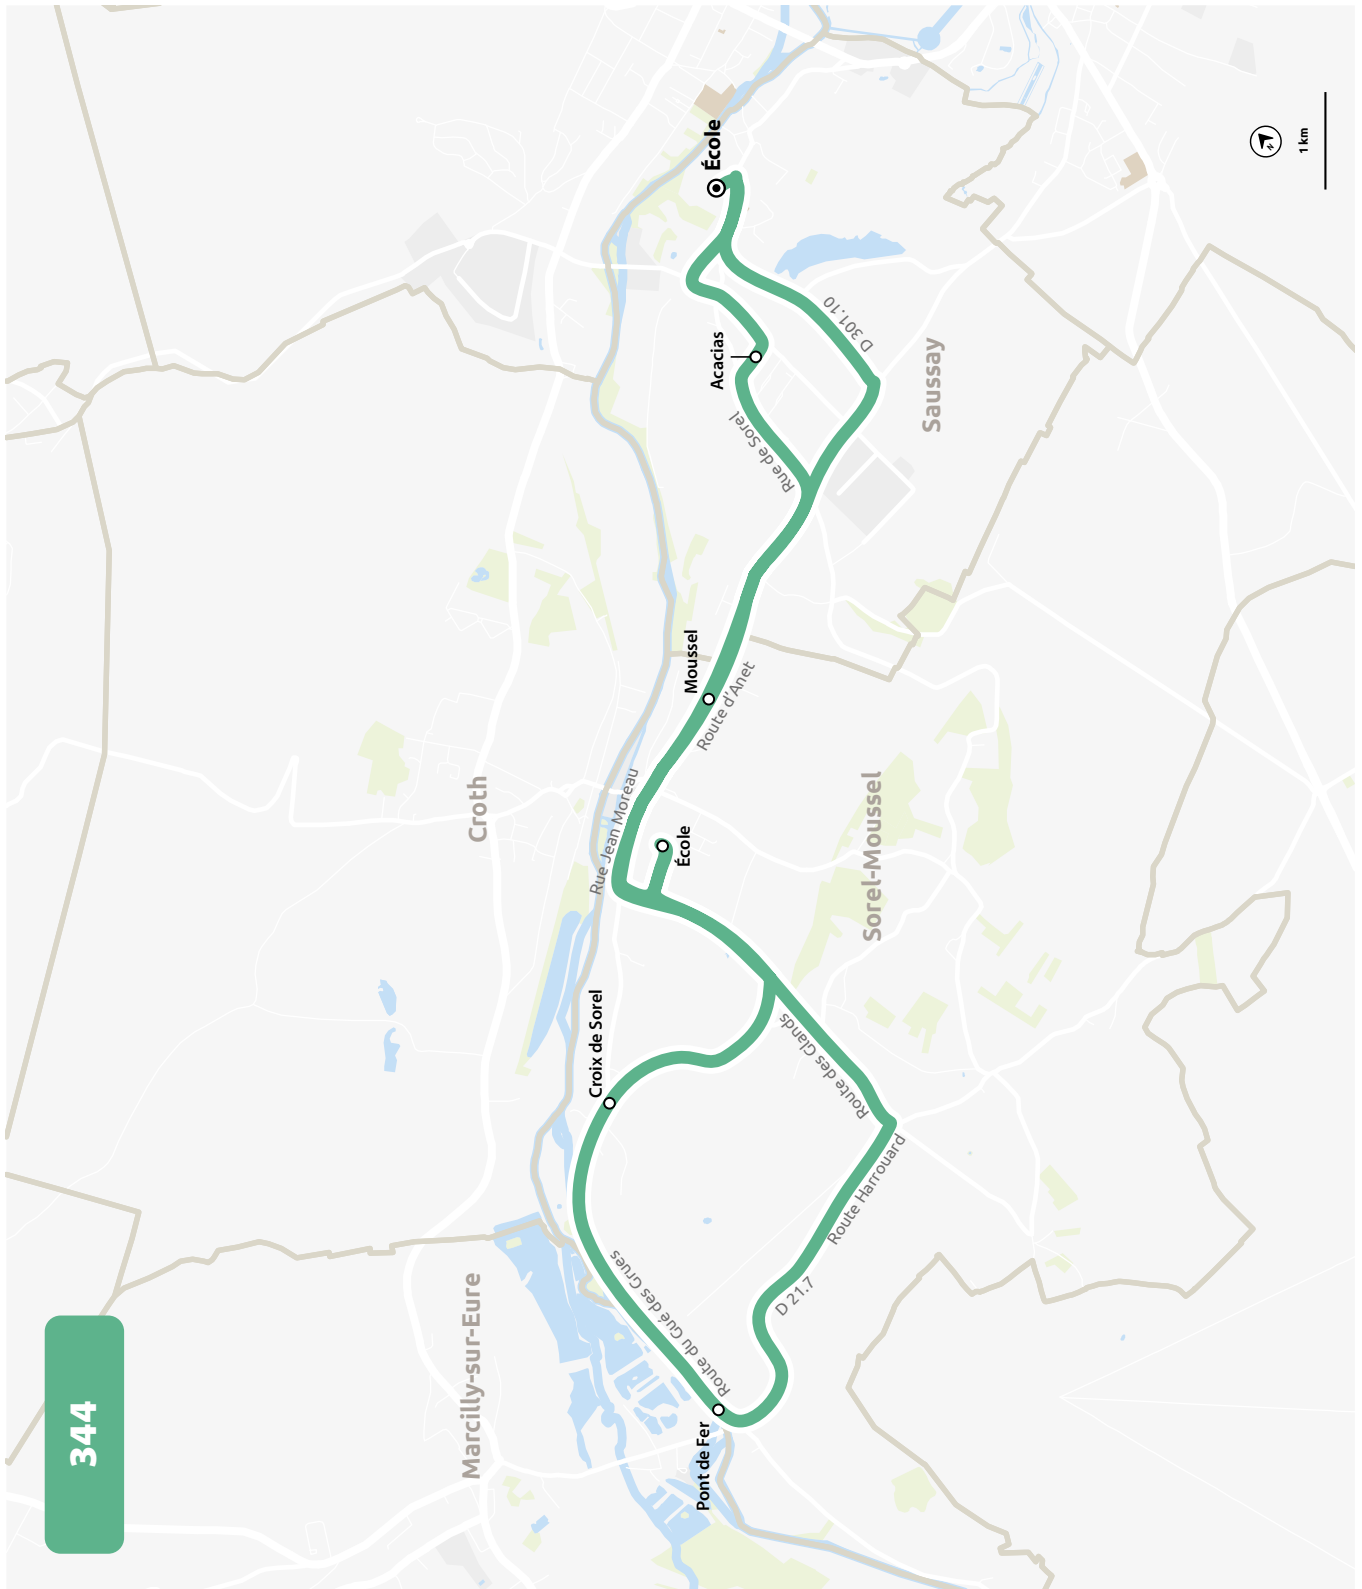

ÉCOLES DE SAUSSAY ET SOREL-MOUSSEL HORAIRES À PARTIR DU 4 SEPTEMBRE 2023

LIGNE N°		344
JOUR DE CIRCULATION (L : LUNDI - M : MARDI - Me : MERCREDI, ETC.)		LMJV
PÉRIODE DE FONCTIONNEMENT (PS : SCOLAIRE - VS : VACANCES - T : ANNÉE)		PS
SAUSSAY	École	8 04
SAUSSAY	Acacias	8 07
SOREL-MOUSSEL	Moussel	8 10
SOREL-MOUSSEL	Pont de Fer	8 17
SOREL-MOUSSEL	Croix de Sorel	8 20
SOREL-MOUSSEL	École	8 24
SOREL-MOUSSEL	Moussel	8 30
SAUSSAY	École	8 40

LIGNE N°		344
JOUR DE CIRCULATION (L : LUNDI - M : MARDI - Me : MERCREDI, ETC.)		LMJV
PÉRIODE DE FONCTIONNEMENT (PS : SCOLAIRE - VS : VACANCES - T : ANNÉE)		PS
SAUSSAY	École	16 35
SAUSSAY	Acacias	16 38
SAUSSAY	Ranch	16 43
SOREL-MOUSSEL	Moussel	16 45
SOREL-MOUSSEL	École	16 50
SOREL-MOUSSEL	Cote Bilbeau	16 55
SOREL-MOUSSEL	Les Christophes	16 58
SOREL-MOUSSEL	Pont de Fer	17 05
SOREL-MOUSSEL	Croix de Sorel	17 08
SOREL-MOUSSEL	Moussel	17 12
SAUSSAY	Ranch	17 15
SAUSSAY	Acacias	17 18
SAUSSAY	École	17 21

ÉCOLES DE SAUSSAY ET SOREL-MOUSSEL

PLAN À PARTIR DU 4 SEPTEMBRE 2023

ÉCOLES DE SAUSSAY ET SOREL-MOUSSEL HORAIRES À PARTIR DU 4 SEPTEMBRE 2023

LIGNE N°		345
JOUR DE CIRCULATION (L : LUNDI - M : MARDI - Me : MERCREDI, ETC.)		LMJV
PÉRIODE DE FONCTIONNEMENT (PS : SCOLAIRE - VS : VACANCES - T : ANNÉE)		PS
SAUSSAY	Ecole	810
SAUSSAY	Ranch	815
SOREL-MOUSSEL	Briquetterie	817
SOREL-MOUSSEL	Daunerie	820
SOREL-MOUSSEL	Chemin du Cormier	822
SOREL-MOUSSEL	Les Christopes	824
SOREL-MOUSSEL	Cote Bilbeau	827
SOREL-MOUSSEL	École	828
SAUSSAY	Acacias	838
SAUSSAY	École	843