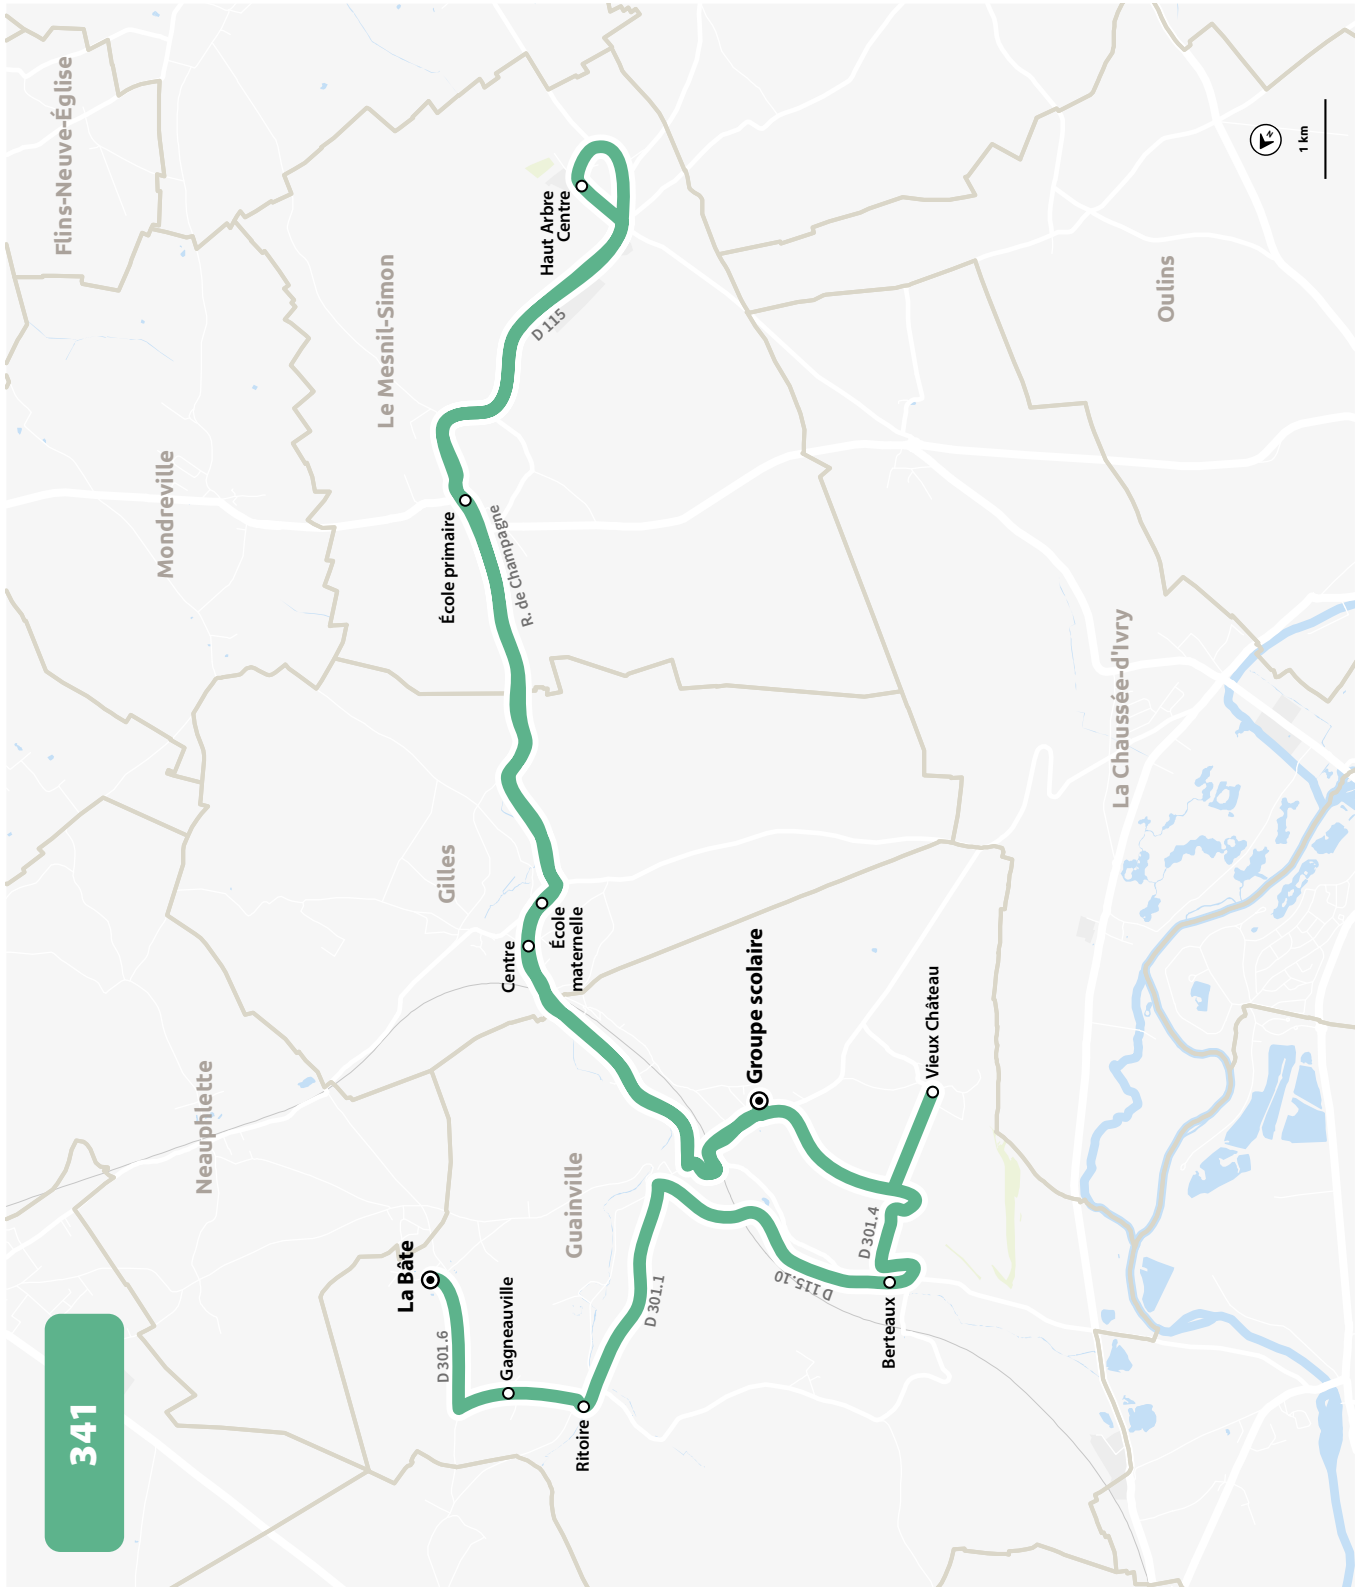

ÉCOLES

PLAN À PARTIR DU 4 SEPTEMBRE 2023

341

INFOS ET CONTACT

www.linead.fr

02 37 42 10 10