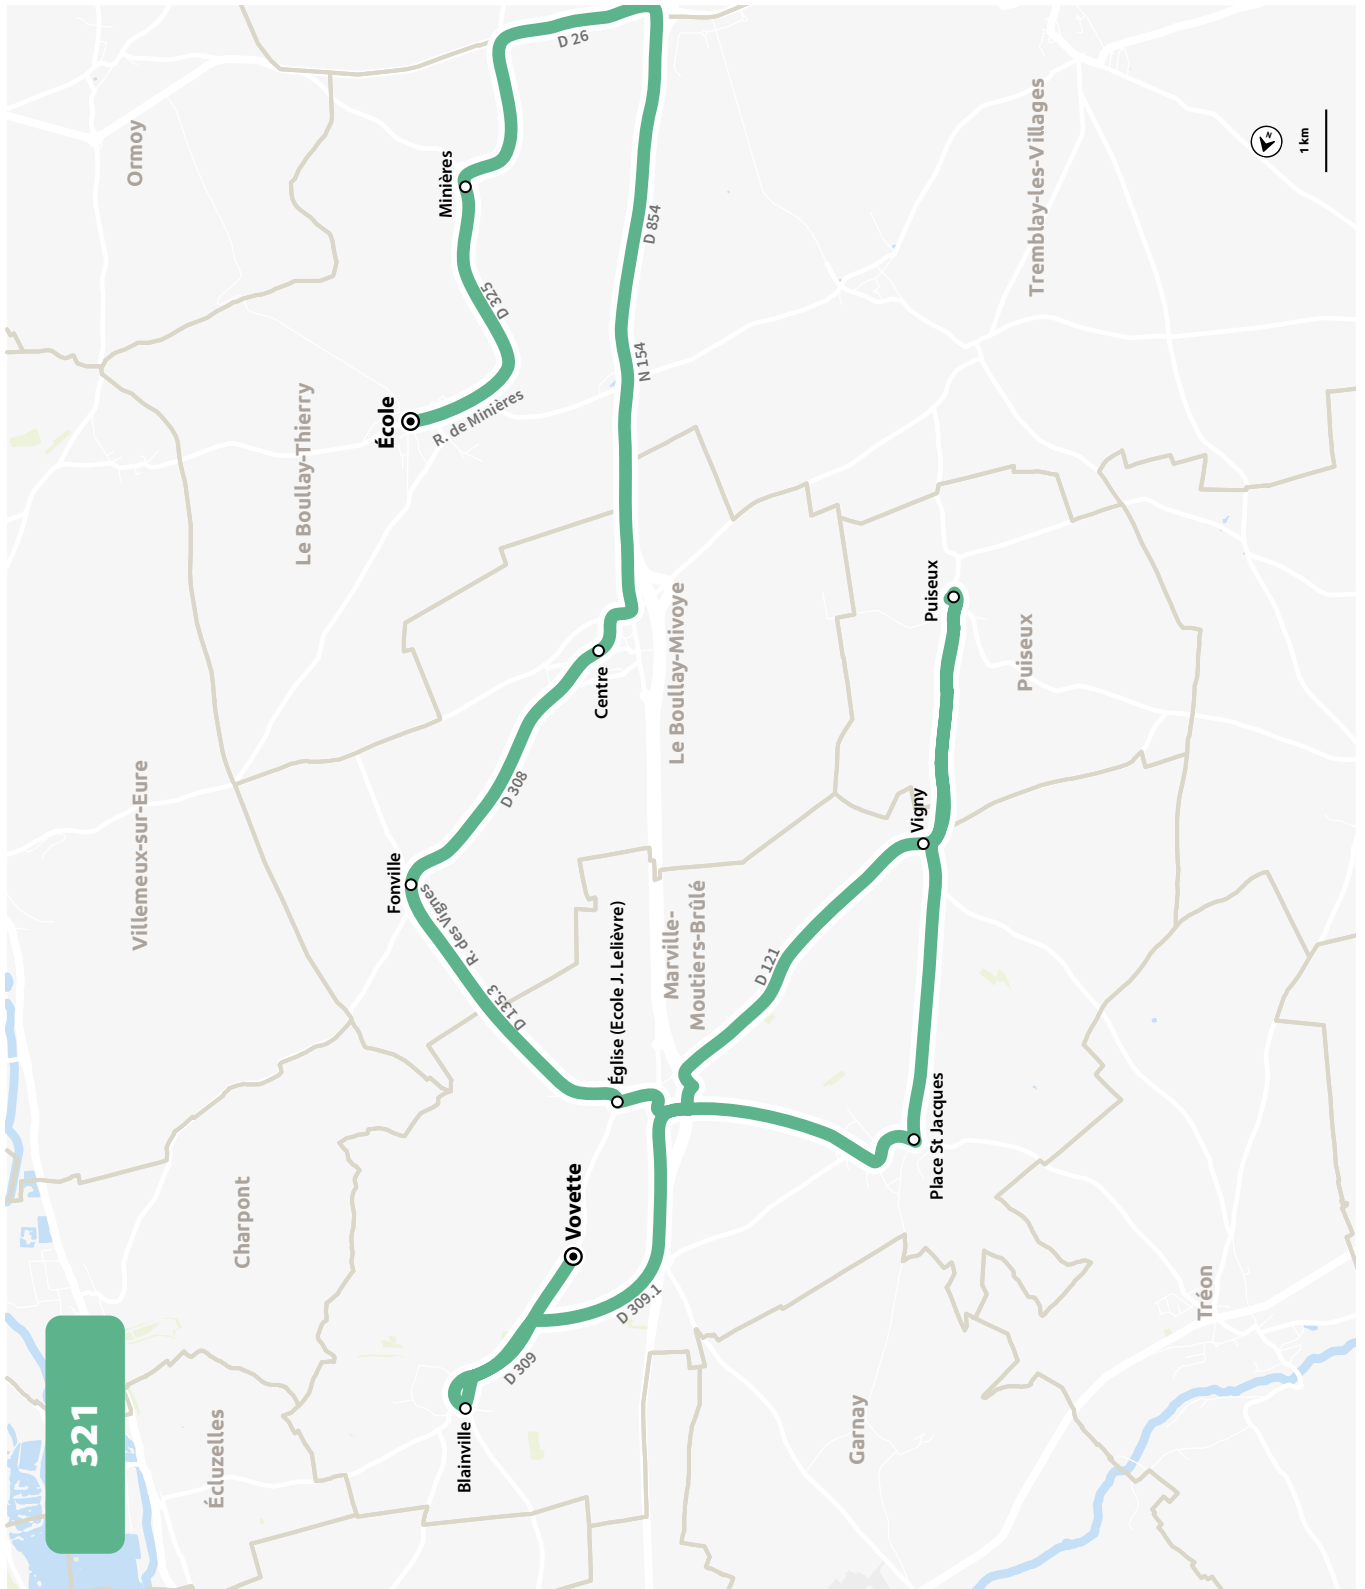

ÉCOLE JEAN LELIÈVRE

PLAN À PARTIR DU 4 SEPTEMBRE 2023

321

INFOS ET CONTACT
www.linead.fr
02 37 42 10 10