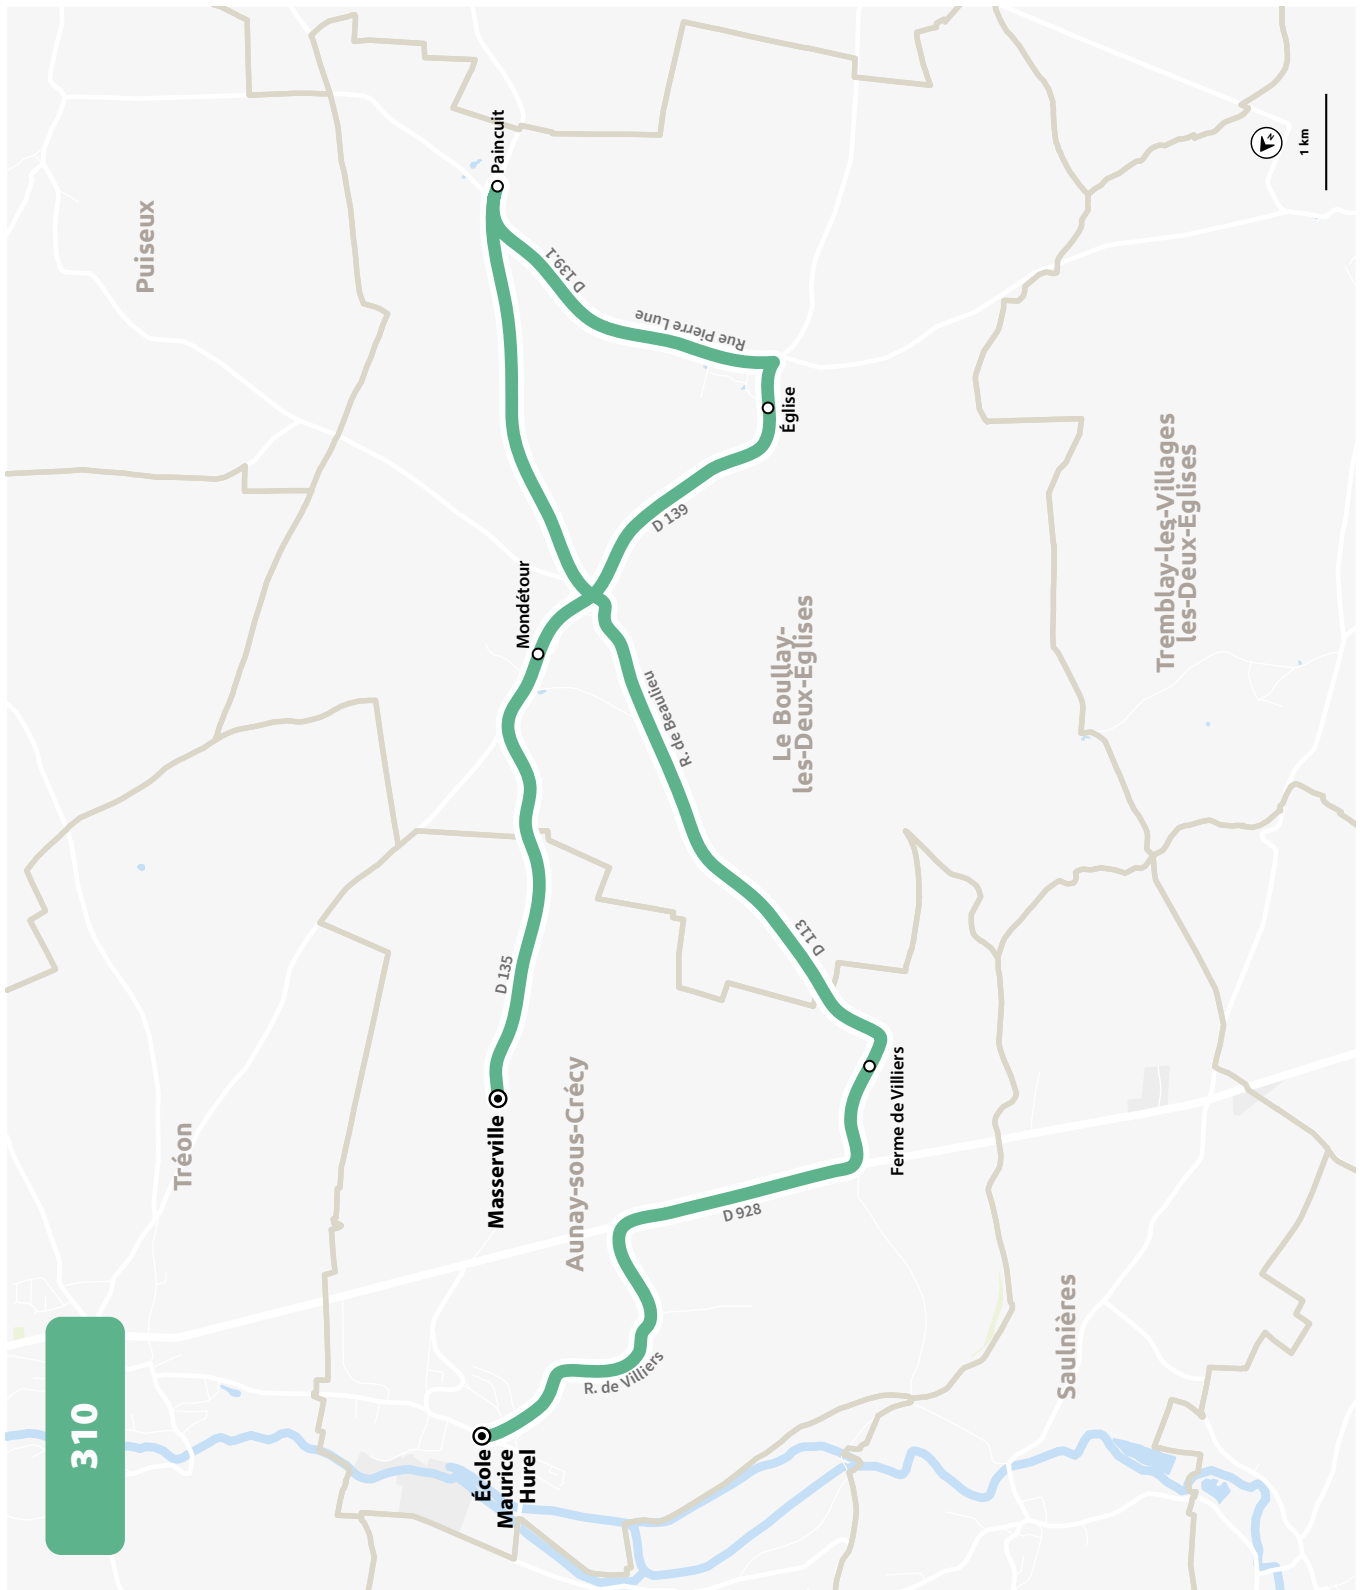

ÉCOLE MAURICE HUREL

PLAN À PARTIR DU 4 SEPTEMBRE 2023

310

INFOS ET CONTACT

www.linead.fr

02 37 42 10 10