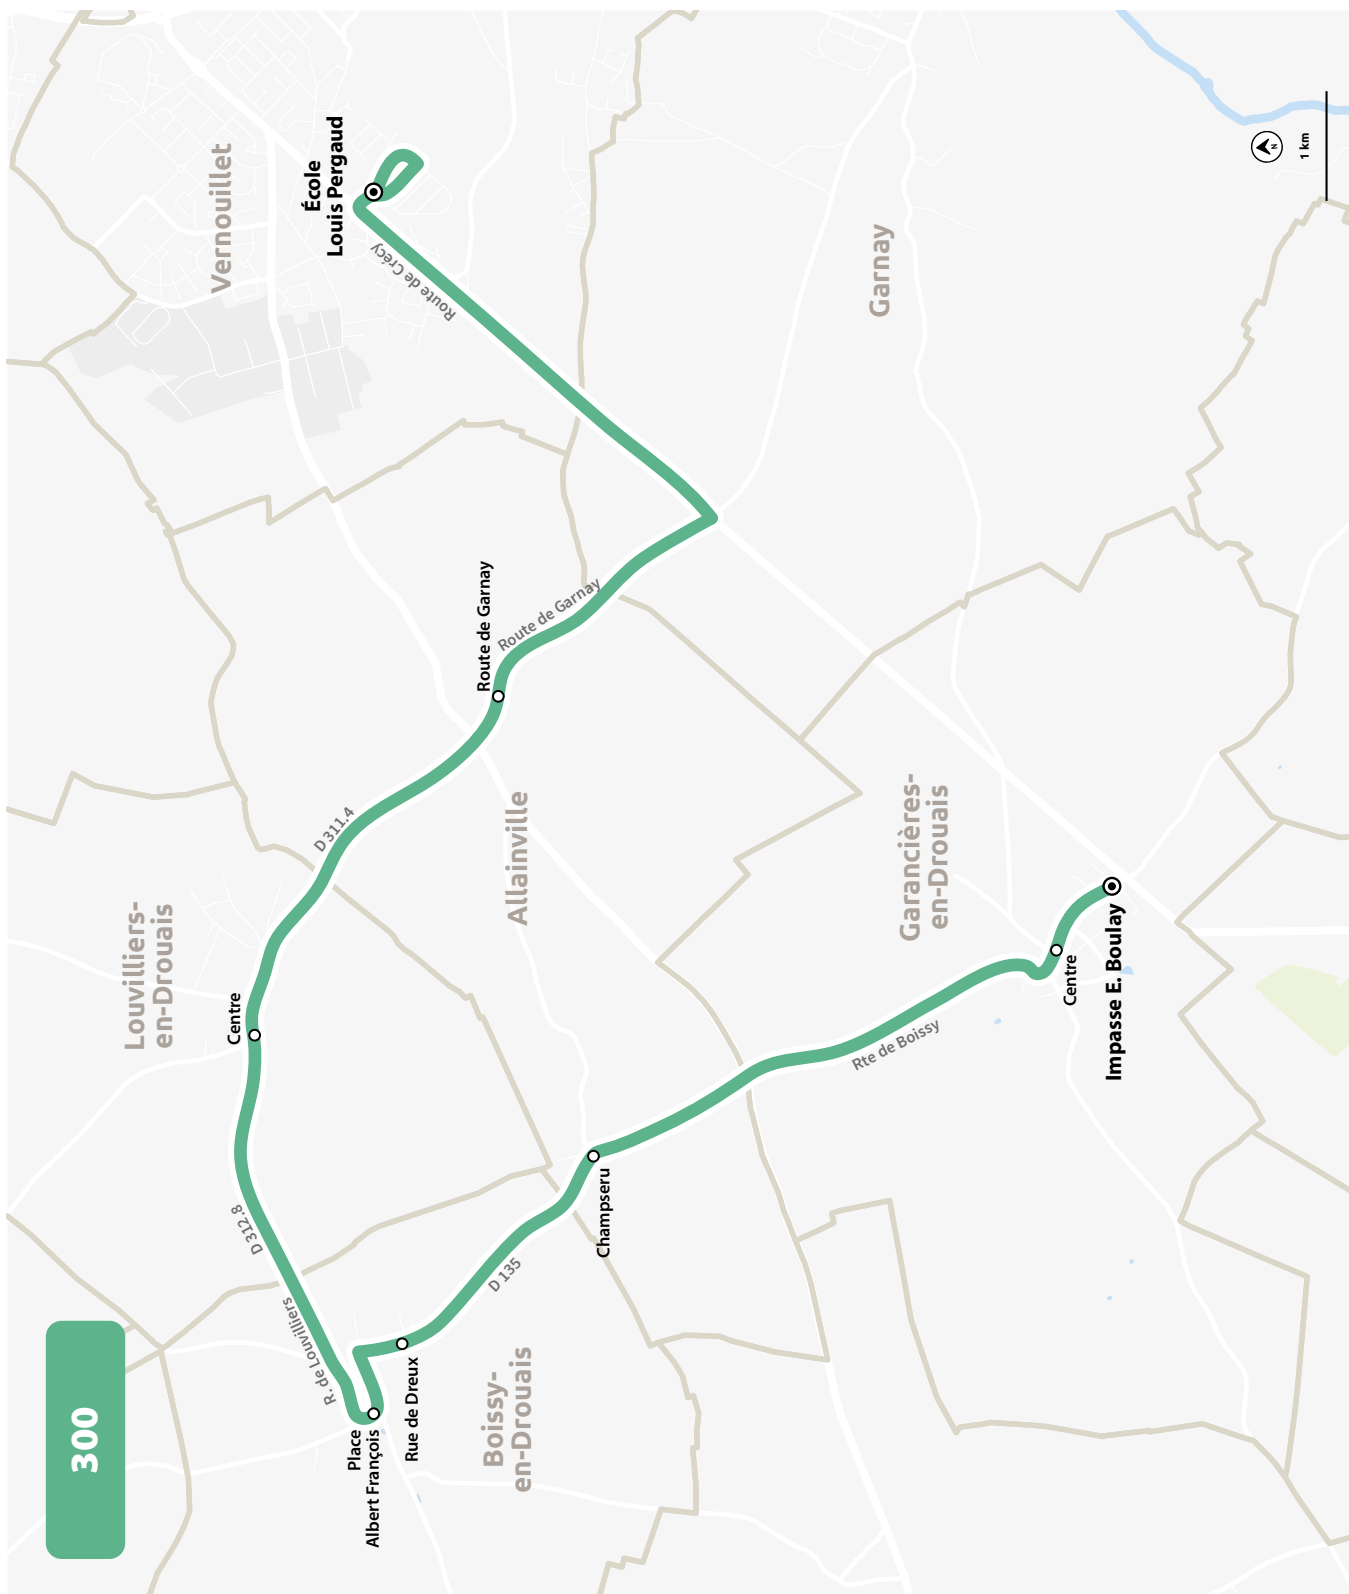

## ÉCOLE LOUIS PERGAUD

HORAIRES À PARTIR DU 4 SEPTEMBRE 2023

LIGNE N°		300
JOUR DE CIRCULATION (L : LUNDI - M : MARDI - Me : MERCREDI, ETC.)		LMJV
PÉRIODE DE FONCTIONNEMENT (PS : SCOLAIRE - VS : VACANCES - T : ANNÉE)		PS
GARANCIÈRES-EN-DROUAIS	Impasse E.Boulay	8 02
GARANCIÈRES-EN-DROUAIS	Centre	8 04
ALLAINVILLE	Champseru	8 09
BOISSY-EN-DROUAIS	Rue de Dreux	8 11
BOISSY-EN-DROUAIS	Place Albert François	8 12
LOUVILLIERS-EN-DROUAIS	Centre	8 16
ALLAINVILLE	Route de Garnay	8 19
VERNOUILLET	École L. Pergaud	8 25

LIGNE N°		300
JOUR DE CIRCULATION (L : LUNDI - M : MARDI - Me : MERCREDI, ETC.)		LMJV
PÉRIODE DE FONCTIONNEMENT (PS : SCOLAIRE - VS : VACANCES - T : ANNÉE)		PS
VERNOUILLET	École L. Pergaud	16 35
GARANCIÈRES-EN-DROUAIS	Impasse E.Boulay	16 41
GARANCIÈRES-EN-DROUAIS	Centre	16 43
ALLAINVILLE	Champseru	16 48
BOISSY-EN-DROUAIS	Rue de Dreux	16 50
BOISSY-EN-DROUAIS	Place Albert François	16 51
LOUVILLIERS-EN-DROUAIS	Centre	16 55
ALLAINVILLE	Route de Garnay	16 58

## ÉCOLE LOUIS PERGAUD

PLAN À PARTIR DU 4 SEPTEMBRE 2023

300