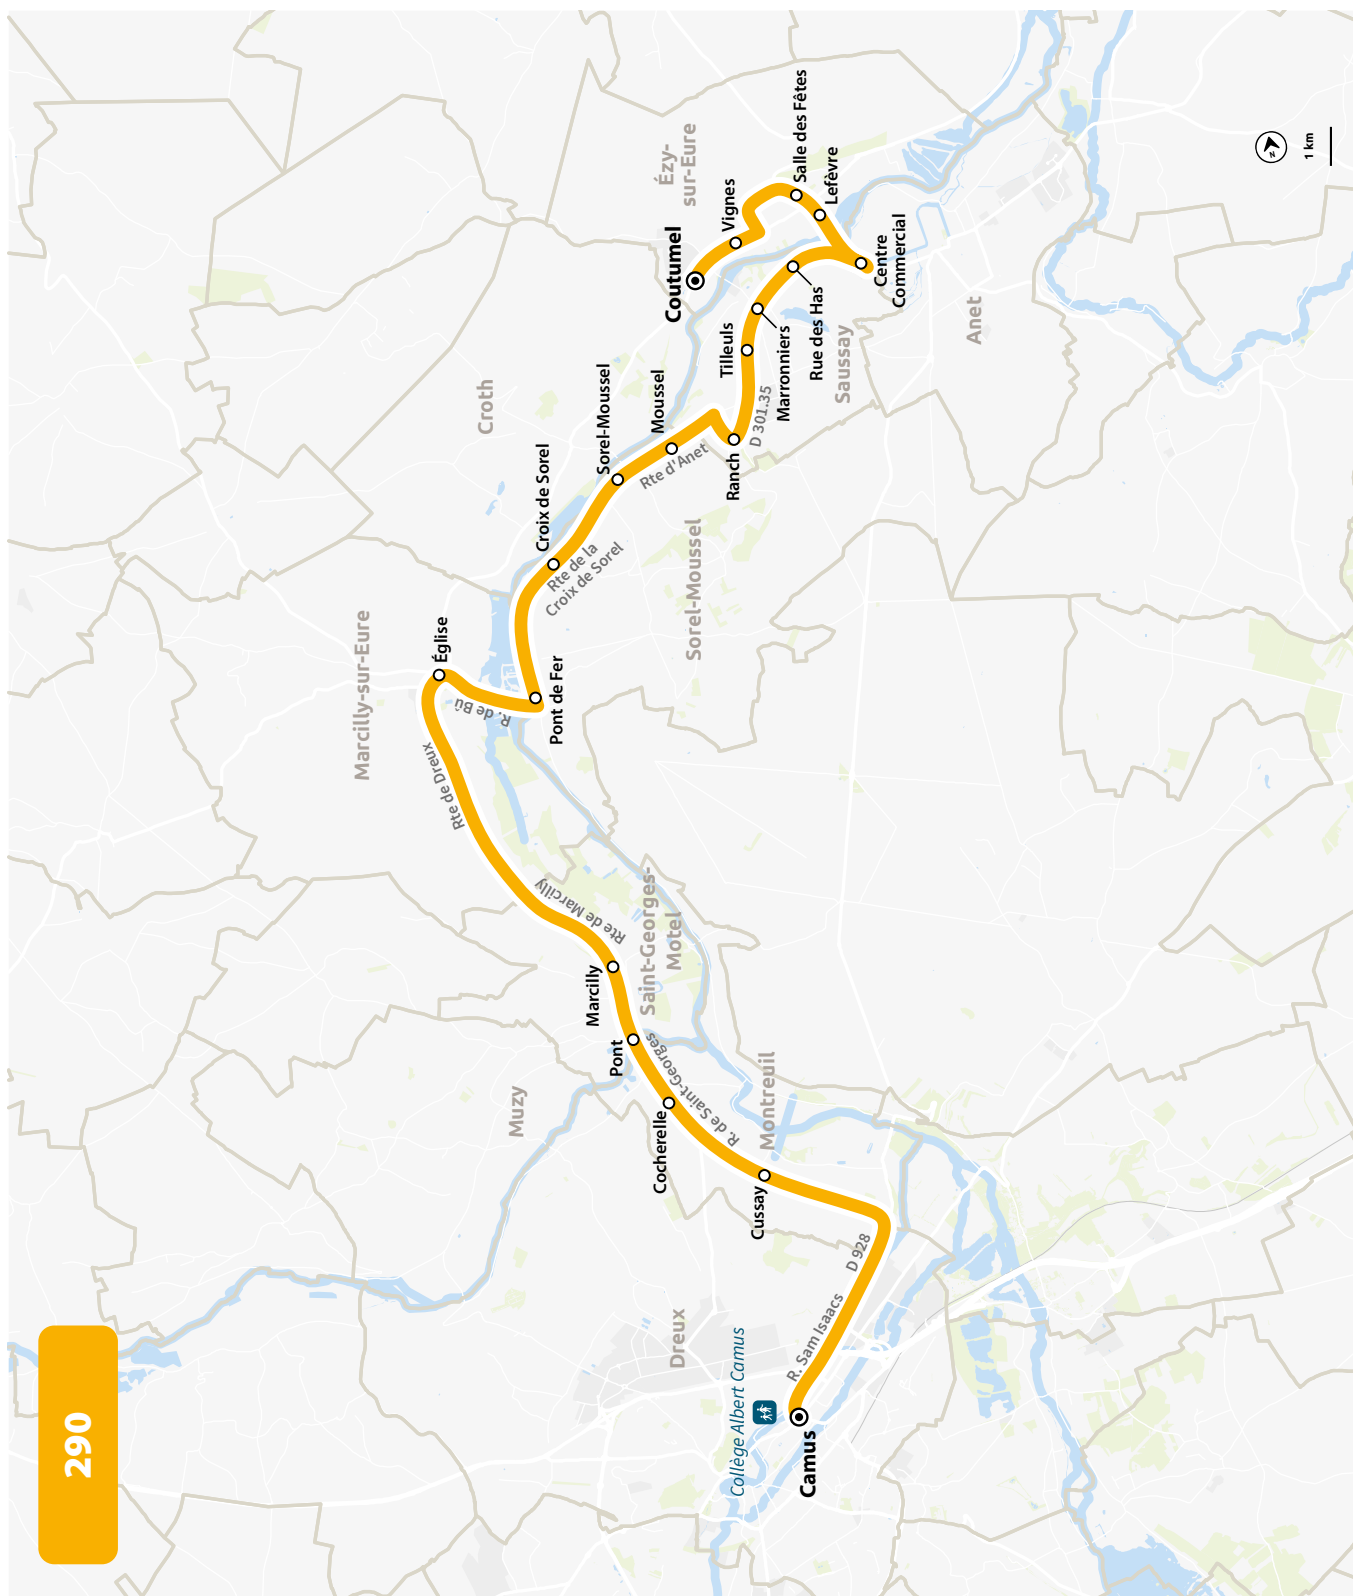

COLLÈGE ALBERT CAMUS

PLAN À PARTIR DU 4 SEPTEMBRE 2023

290

INFOS ET CONTACT
www.linead.fr
02 37 42 10 10

linead
L'Agglo vous transporte !