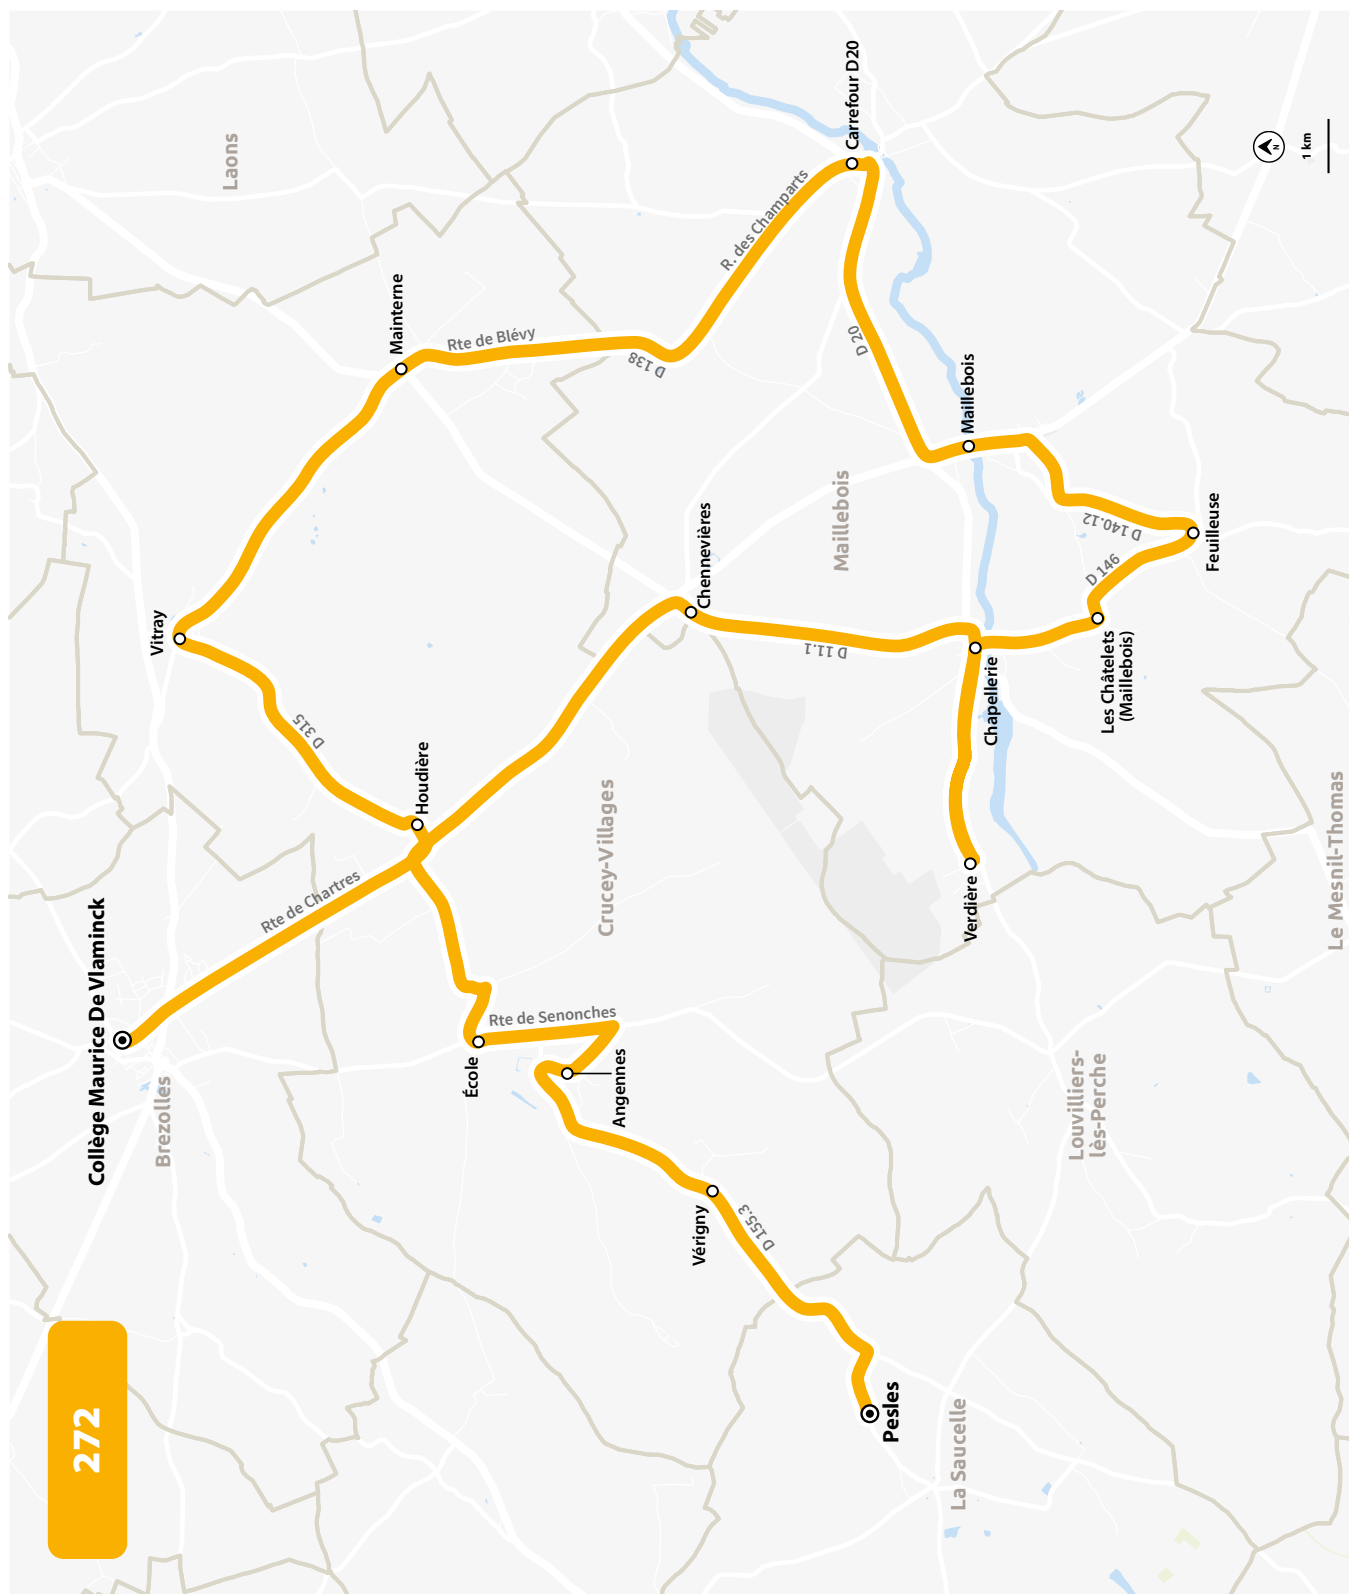

COLLÈGE MAURICE DE VLAMINCK

PLAN À PARTIR DU 4 SEPTEMBRE 2023

272

INFOS ET CONTACT
www.linead.fr
02 37 42 10 10

linead
L'Agglo vous transporte !