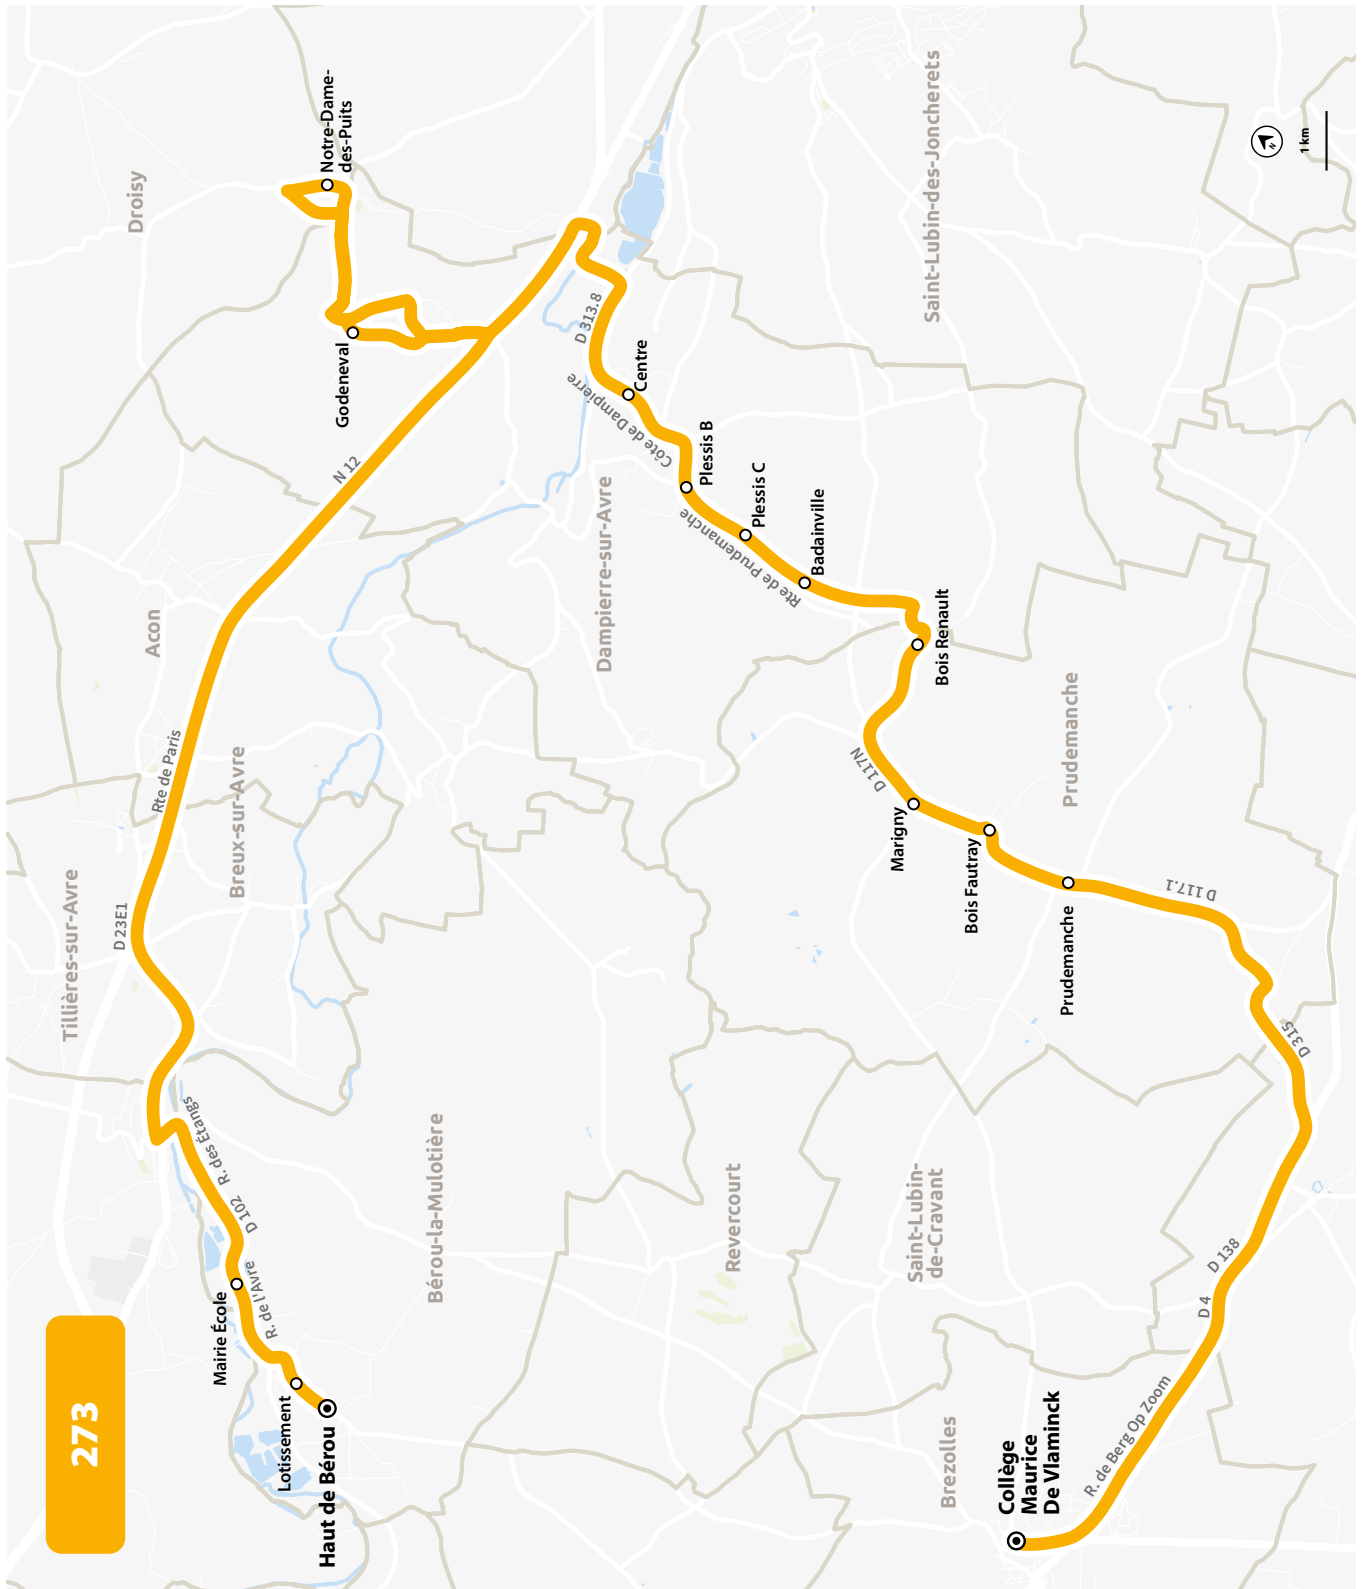

COLLÈGE MAURICE DE VLAMINCK

PLAN À PARTIR DU 4 SEPTEMBRE 2023

273

INFOS ET CONTACT

www.linead.fr

02 37 42 10 10

linead
L'Agglo vous transporte !