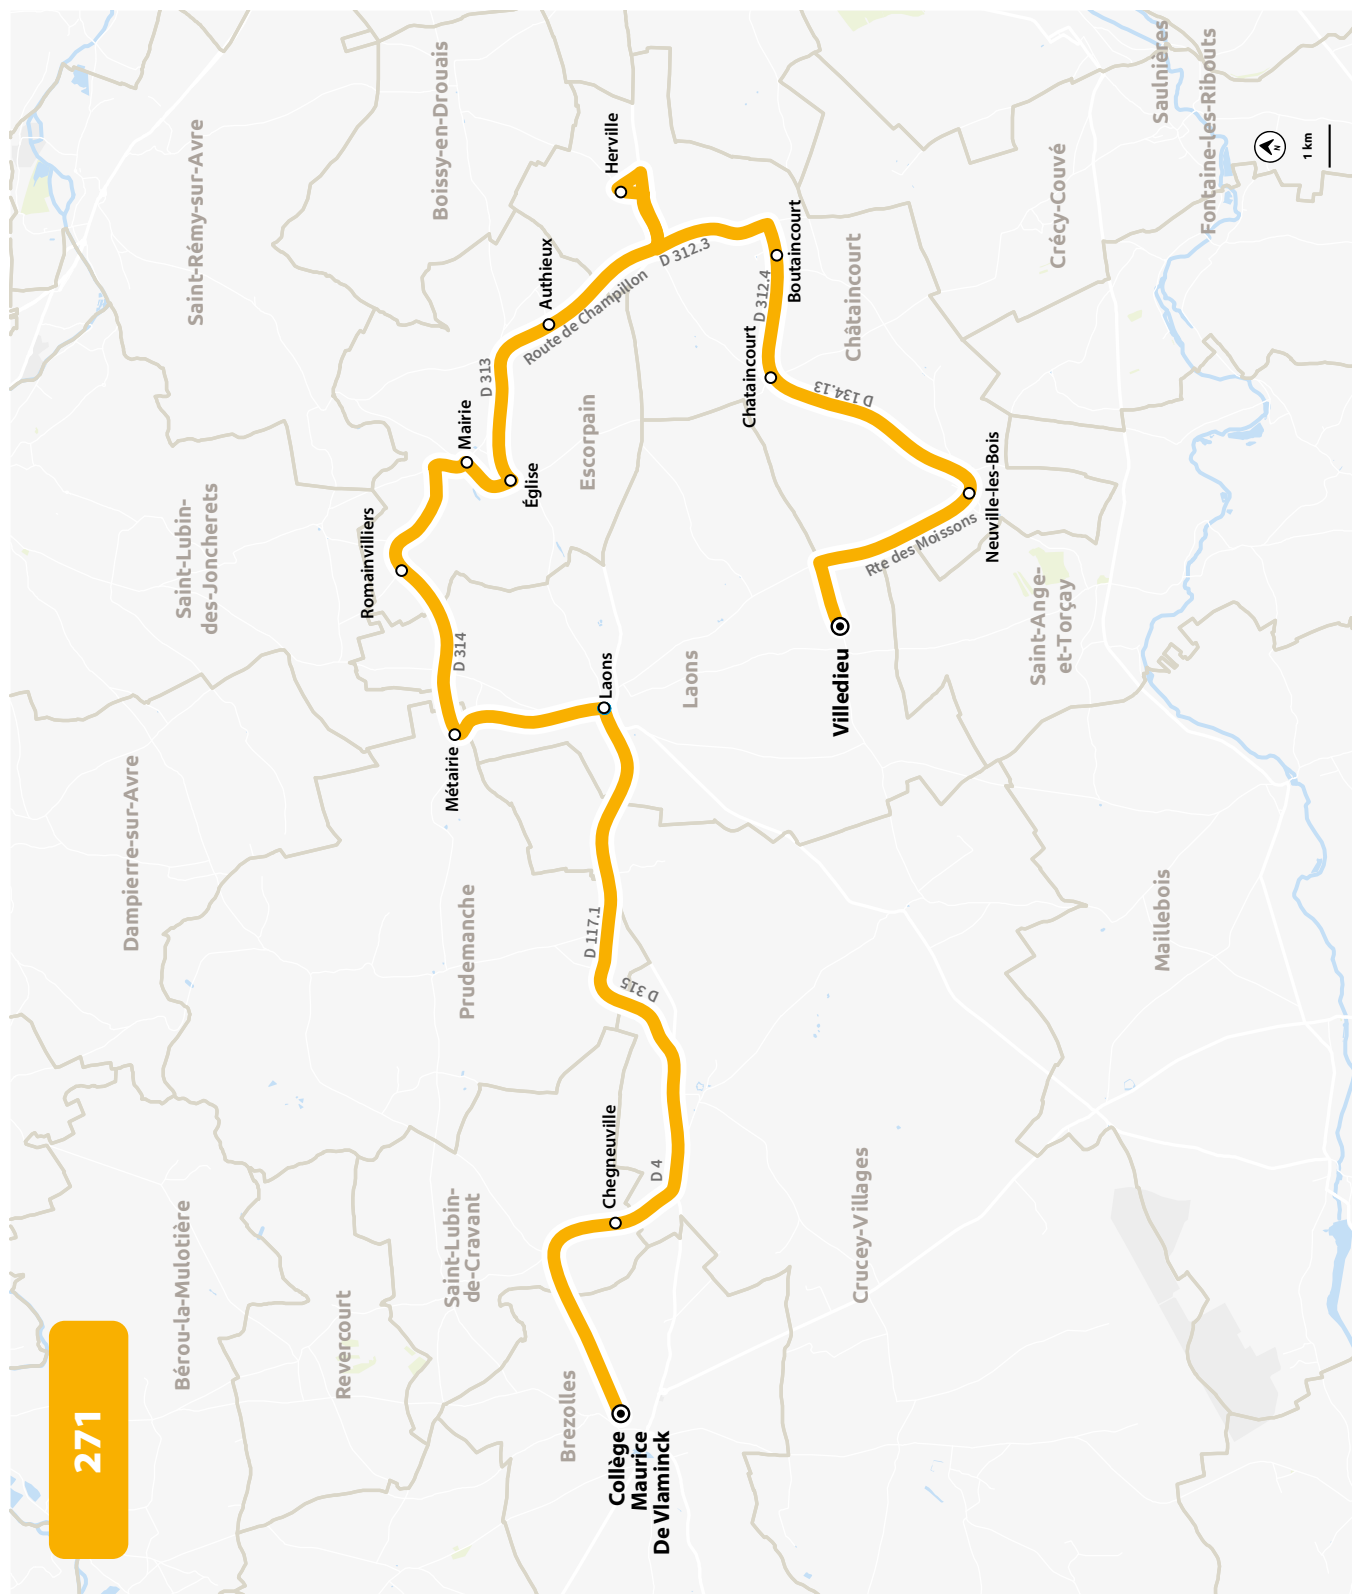

COLLÈGE MAURICE DE VLAMINCK

PLAN À PARTIR DU 4 SEPTEMBRE 2023

271