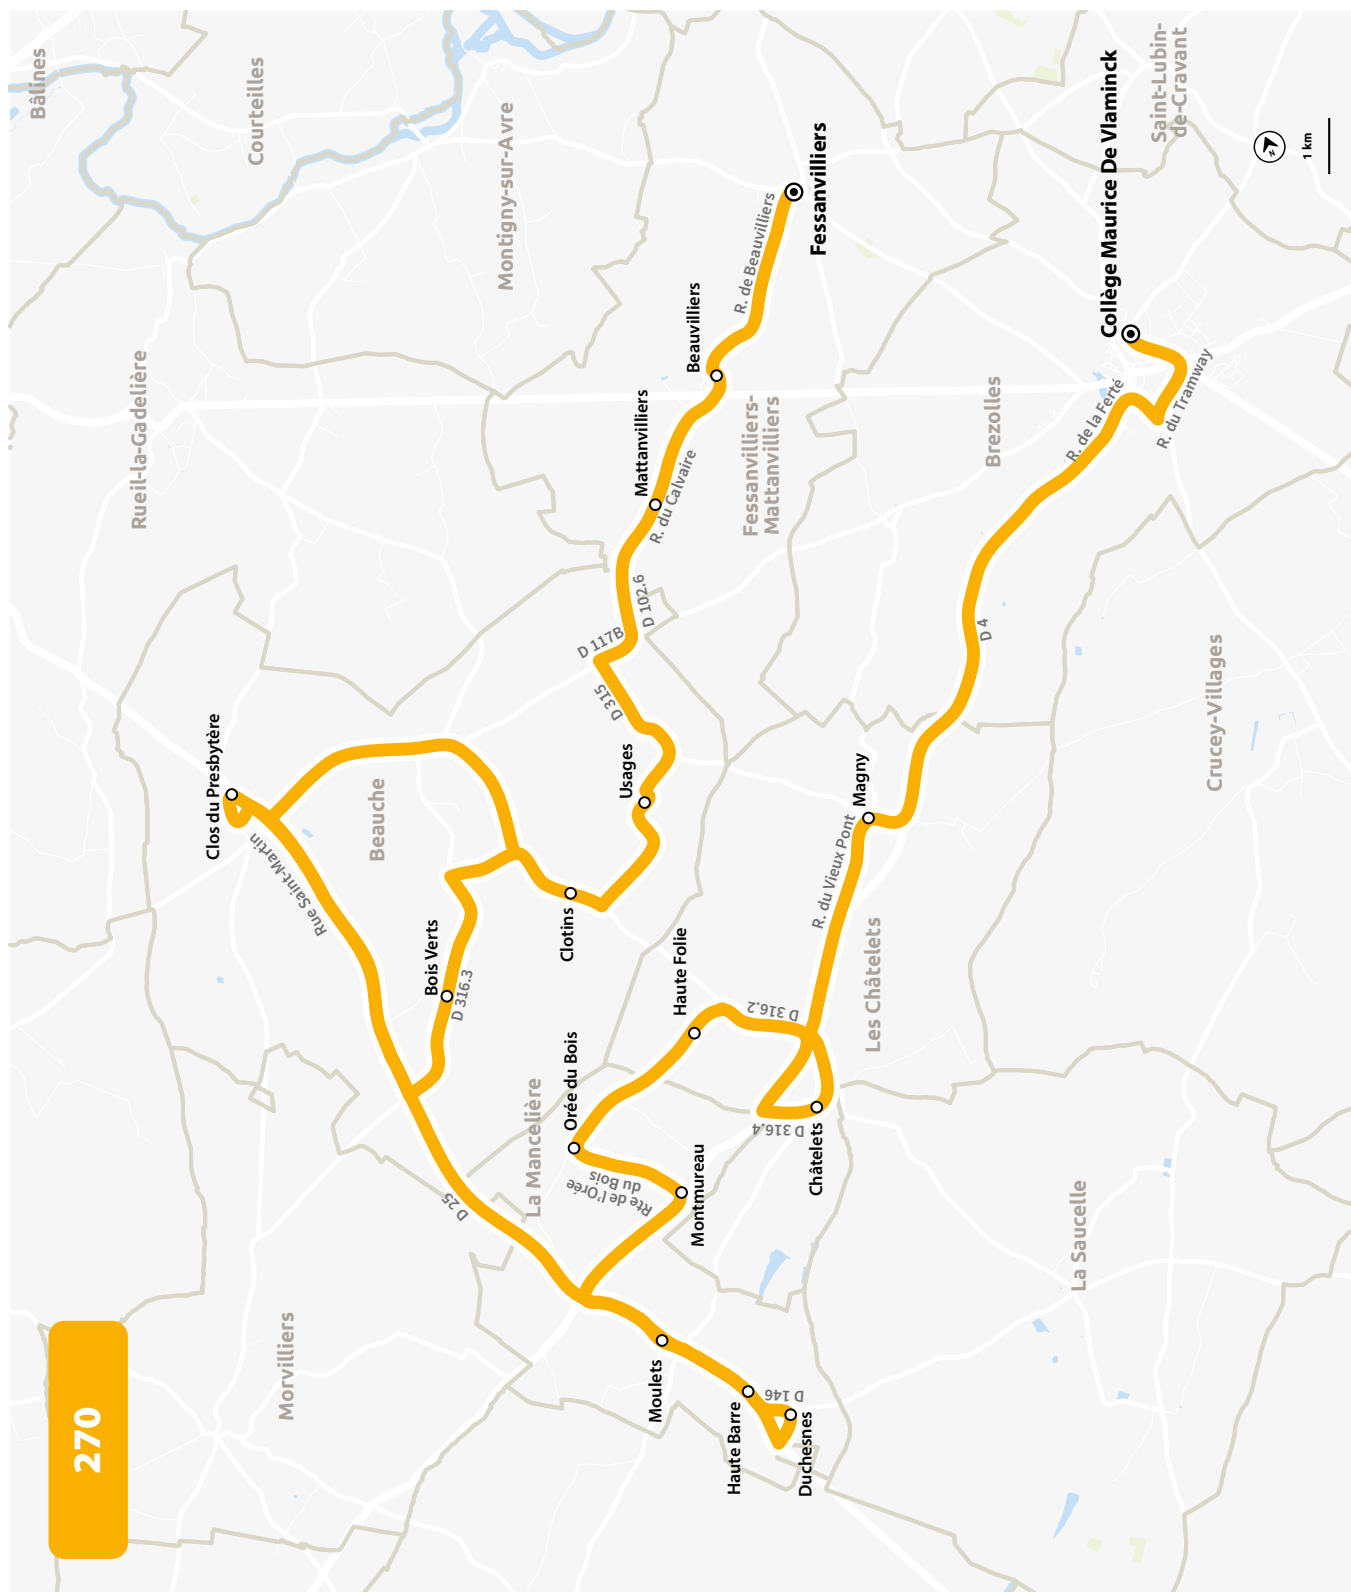

COLLÈGE MAURICE DE VLAMINCK

PLAN À PARTIR DU 4 SEPTEMBRE 2023

270

INFOS ET CONTACT
www.linead.fr
02 37 42 10 10

linead
L'Agglo vous transporte !