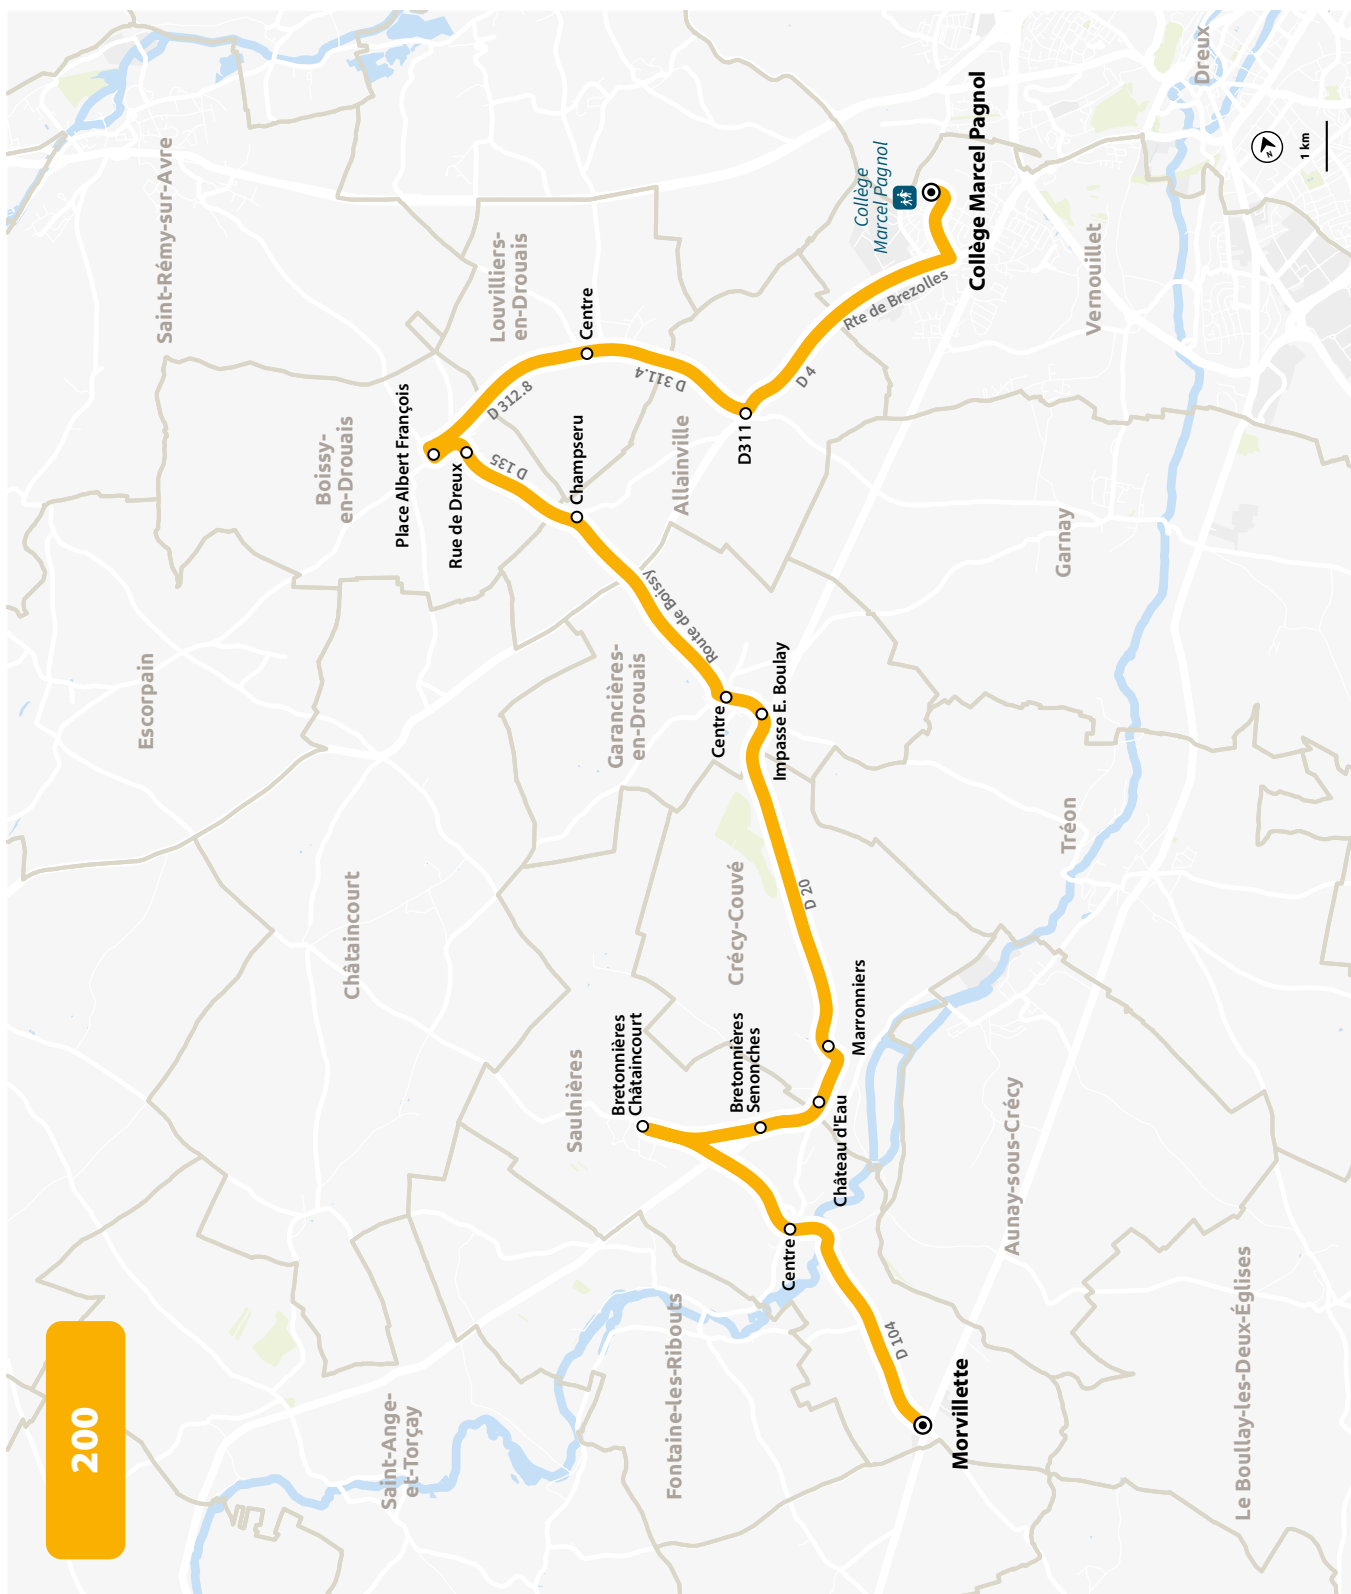

COLLÈGE MARCEL PAGNOL

PLAN À PARTIR DU 4 SEPTEMBRE 2023

200

INFOS ET CONTACT

www.linead.fr

02 37 42 10 10