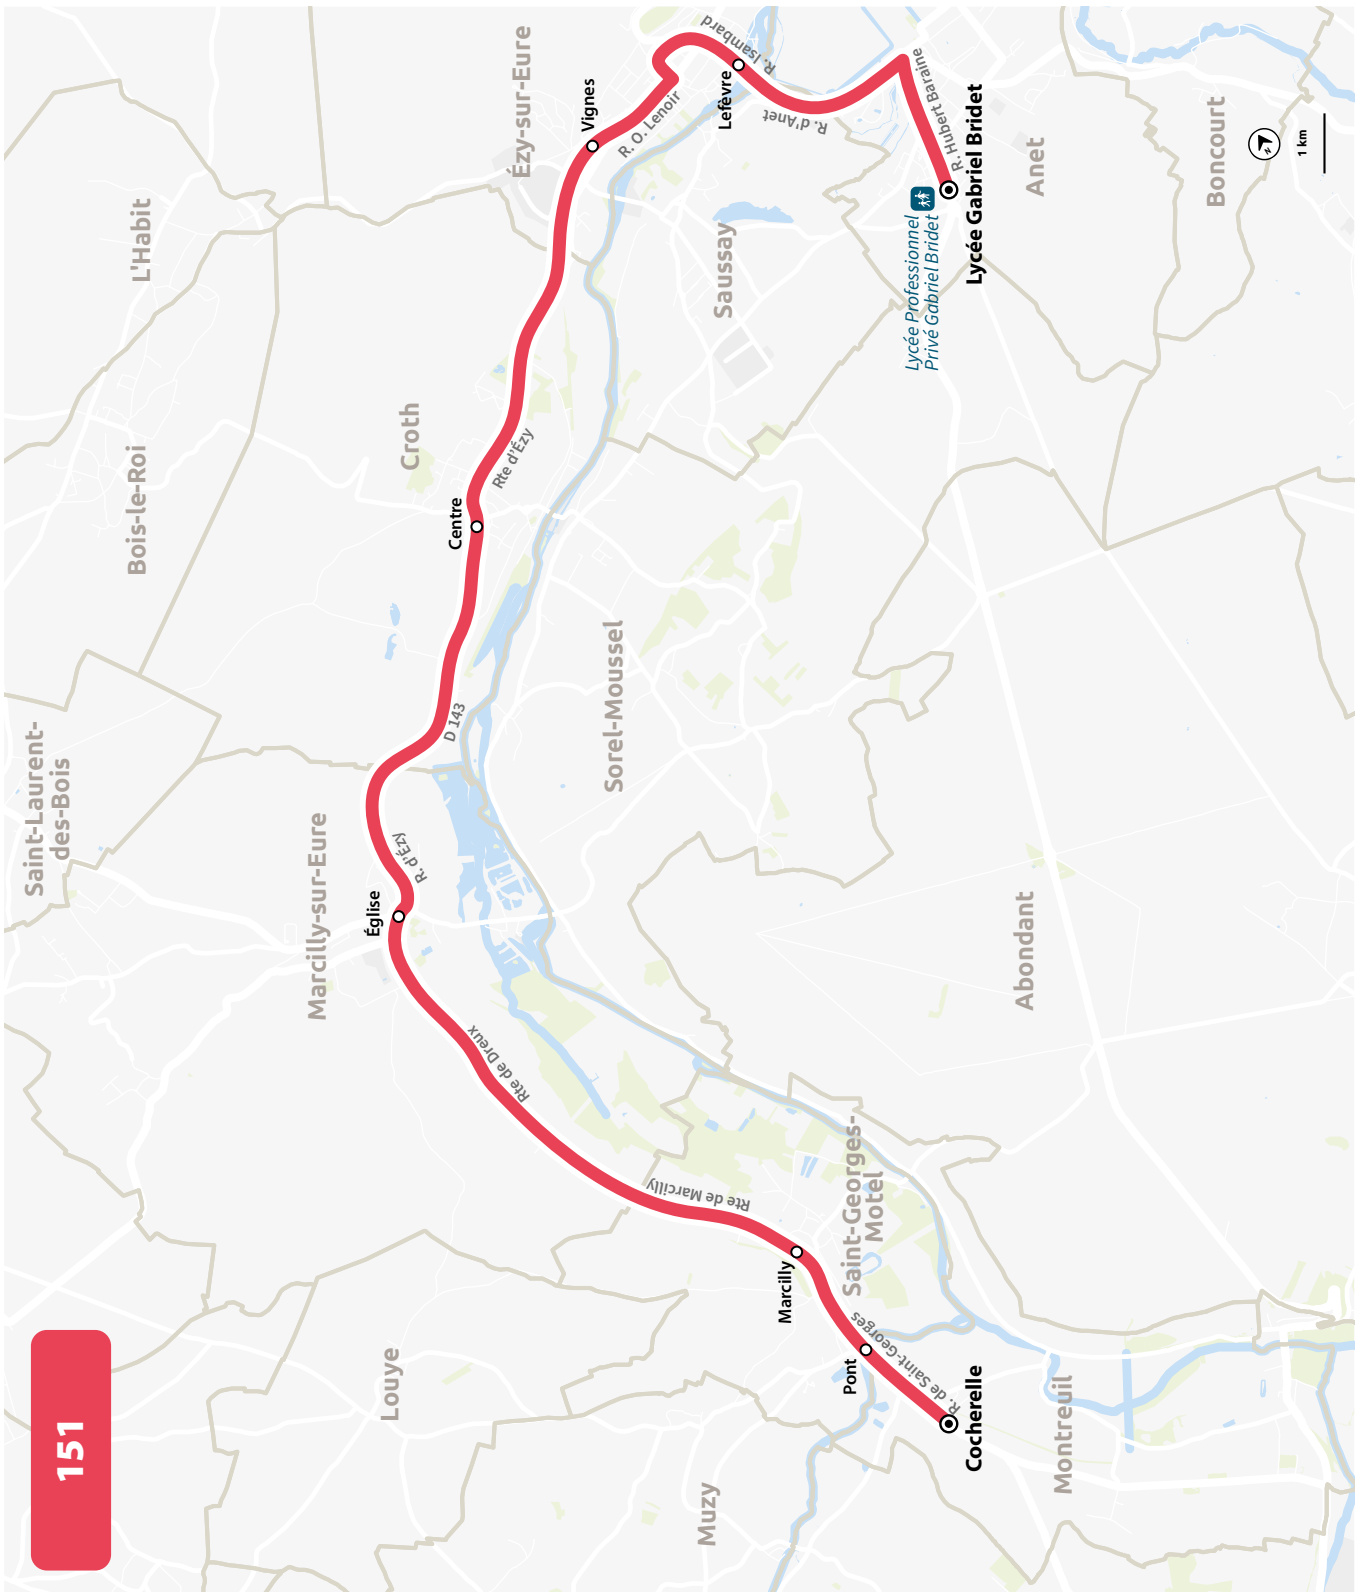

LYCÉE GABRIEL BRIDET

PLAN À PARTIR DU 4 SEPTEMBRE 2023

151

INFOS ET CONTACT
www.linead.fr
02 37 42 10 10

linead
L'Agglo vous transporte !