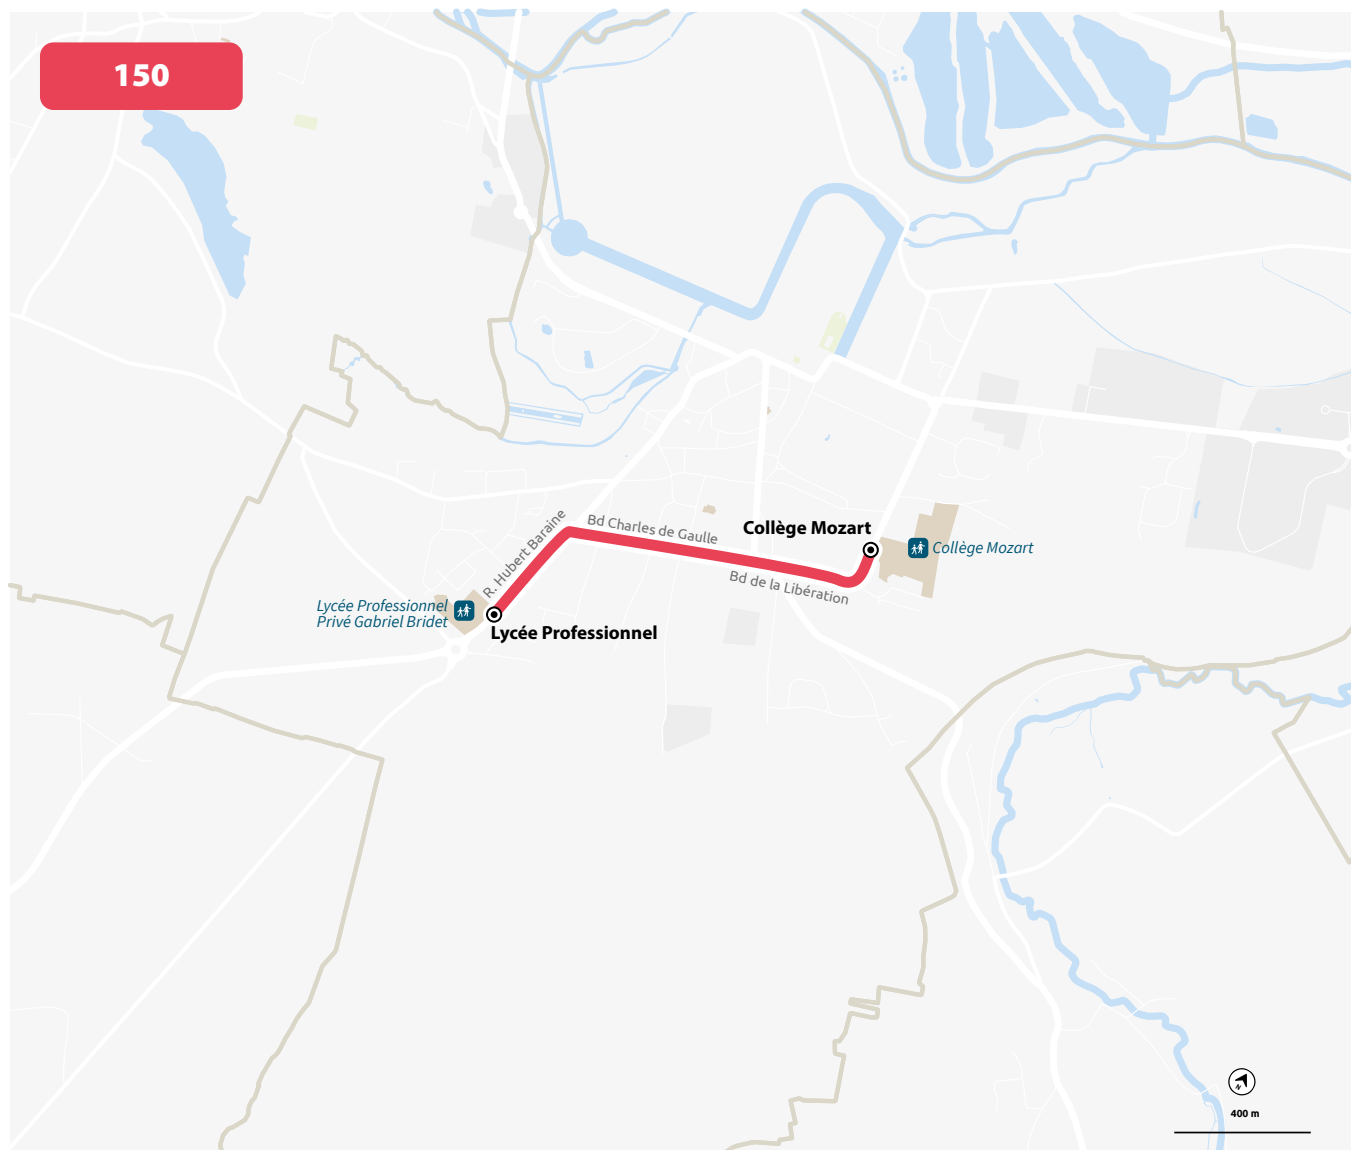

LYCÉE GABRIEL BRIDET

HORAIRES À PARTIR DU 4 SEPTEMBRE 2023

LIGNE N°		150
JOUR DE CIRCULATION (L : LUNDI - M : MARDI - Me : MERCREDI, ETC.)		LMMeJV
PÉRIODE DE FONCTIONNEMENT (PS : SCOLAIRE - VS : VACANCES - T : ANNÉE)		PS
ANET	Collège Mozart	823
ANET	Lycée Professionnel	828

LYCÉE GABRIEL BRIDET

PLAN À PARTIR DU 4 SEPTEMBRE 2023

LYCÉE GABRIEL BRIDET

HORAIRES À PARTIR DU 4 SEPTEMBRE 2023

LIGNE N°		151
JOUR DE CIRCULATION (L : LUNDI - M : MARDI - Me : MERCREDI, ETC.)		LMMeJV
PÉRIODE DE FONCTIONNEMENT (PS : SCOLAIRE - VS : VACANCES - T : ANNÉE)		PS
MONTREUIL	Cocherelle	751
SAINT-GEORGES-MOTEL	Pont	754
SAINT-GEORGES-MOTEL	Marcilly	755
MARCILLY-SUR-EURE	Église	759
CROTH	Centre	804
ÉZY-SUR-EURE	Vignes	810
ÉZY-SUR-EURE	Lefevre	815
ANET	Lycée Professionnel	820

LIGNE N°		151	151
JOUR DE CIRCULATION (L : LUNDI - M : MARDI - Me : MERCREDI, ETC.)		Me	LMJV
PÉRIODE DE FONCTIONNEMENT (PS : SCOLAIRE - VS : VACANCES - T : ANNÉE)		PS	PS
ANET	Lycée Professionnel	1135	1635
ÉZY-SUR-EURE	Lefevre	1140	1640
ÉZY-SUR-EURE	Vignes	1143	1143
CROTH	Centre	1149	1649
MARCILLY-SUR-EURE	Église	1154	1654
SAINT-GEORGES-MOTEL	Marcilly	1158	1658
SAINT-GEORGES-MOTEL	Pont	1159	1659
MONTREUIL	Cocherelle	1202	1702