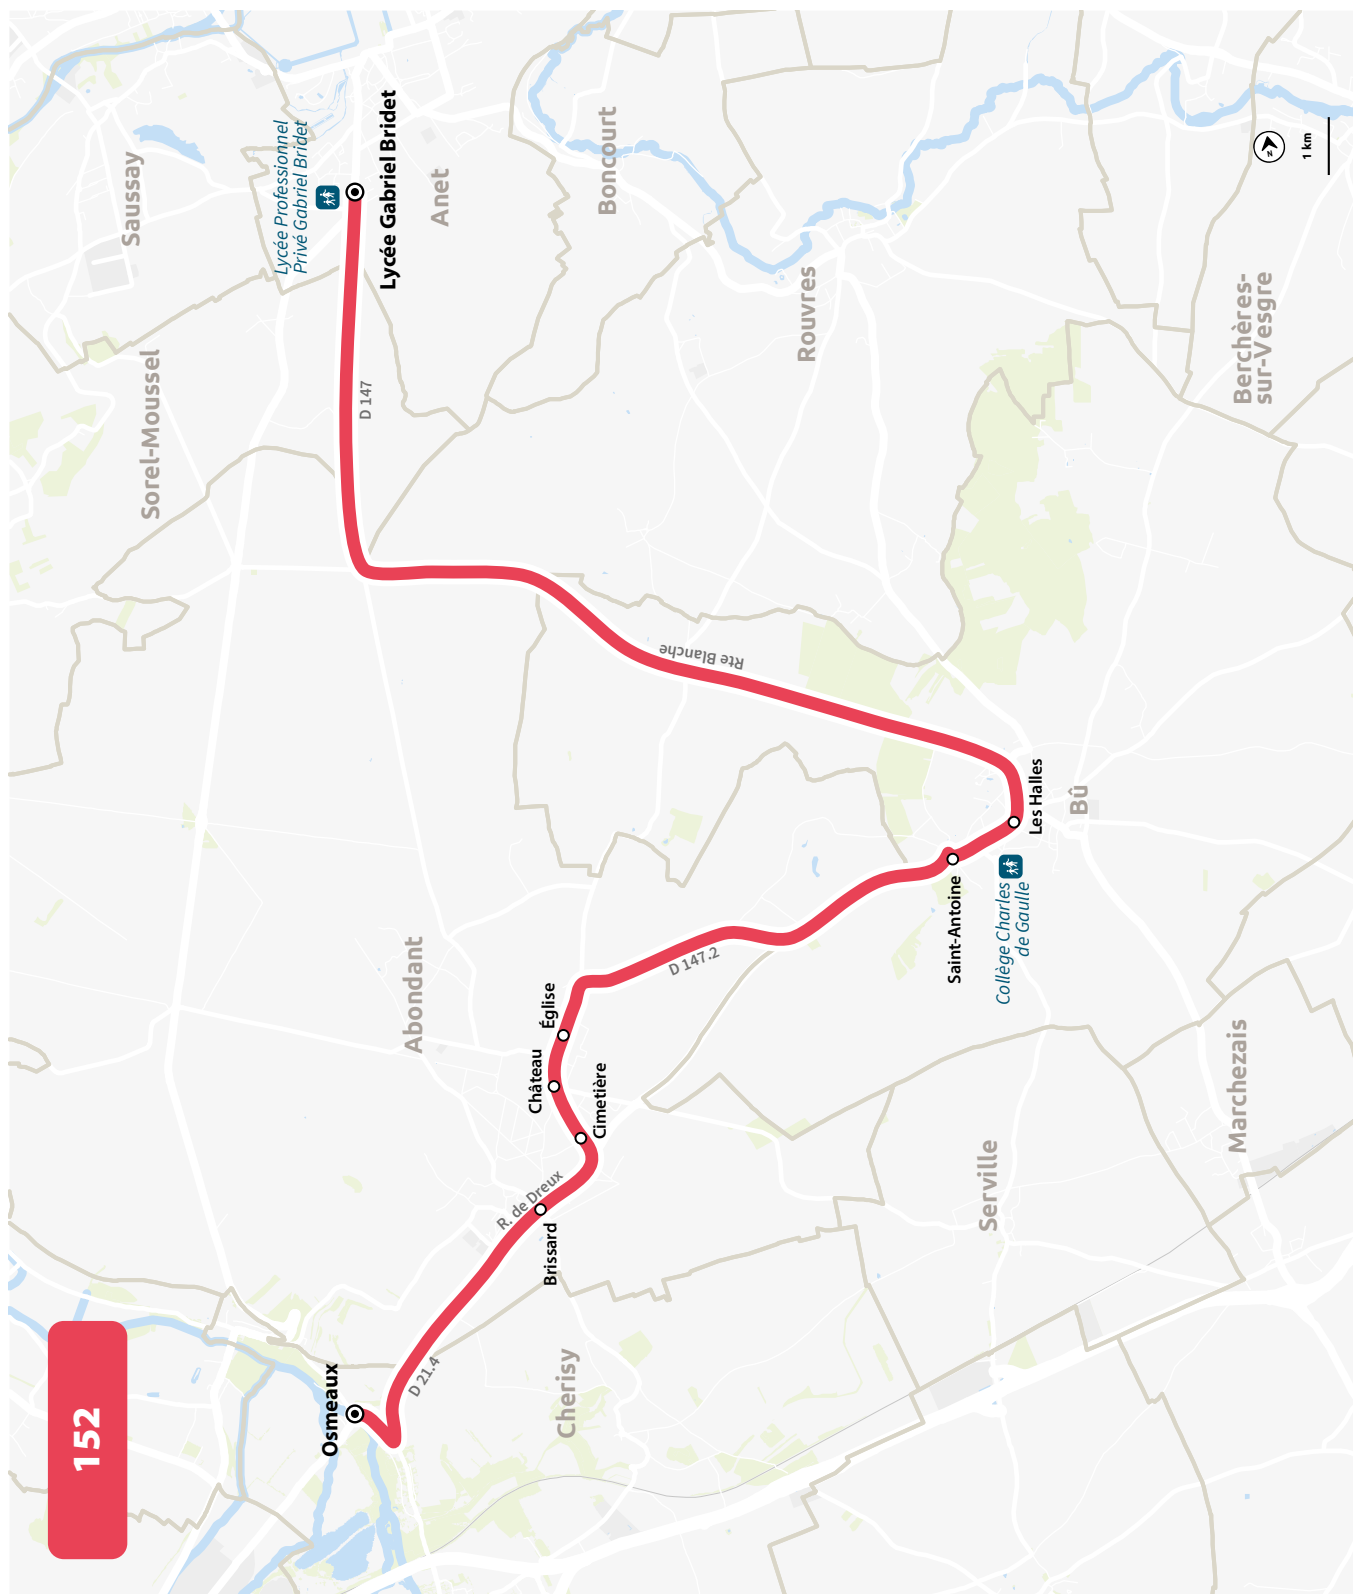

LYCÉE GABRIEL BRIDET

PLAN À PARTIR DU 4 SEPTEMBRE 2023

152

INFOS ET CONTACT
www.linead.fr
02 37 42 10 10

linead
L'Agglo vous transporte !